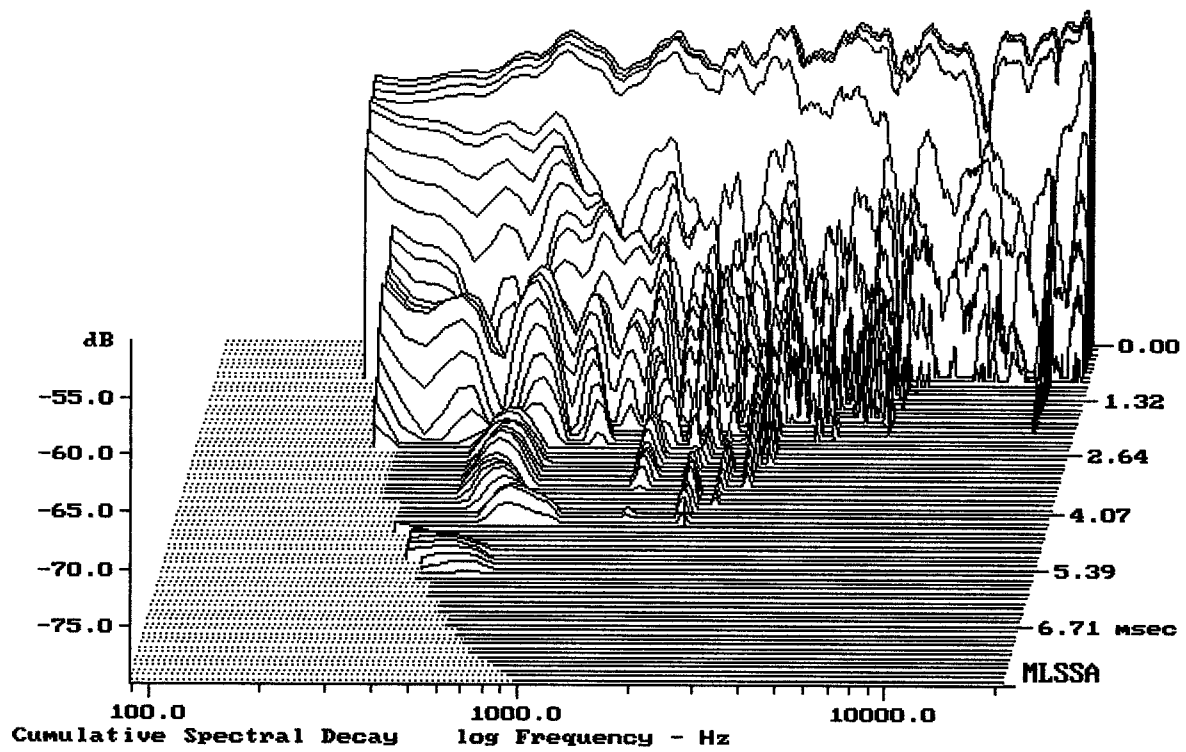

-79.15 dB, 2131 Hz (48), 4.290 msec (40)

DTTO