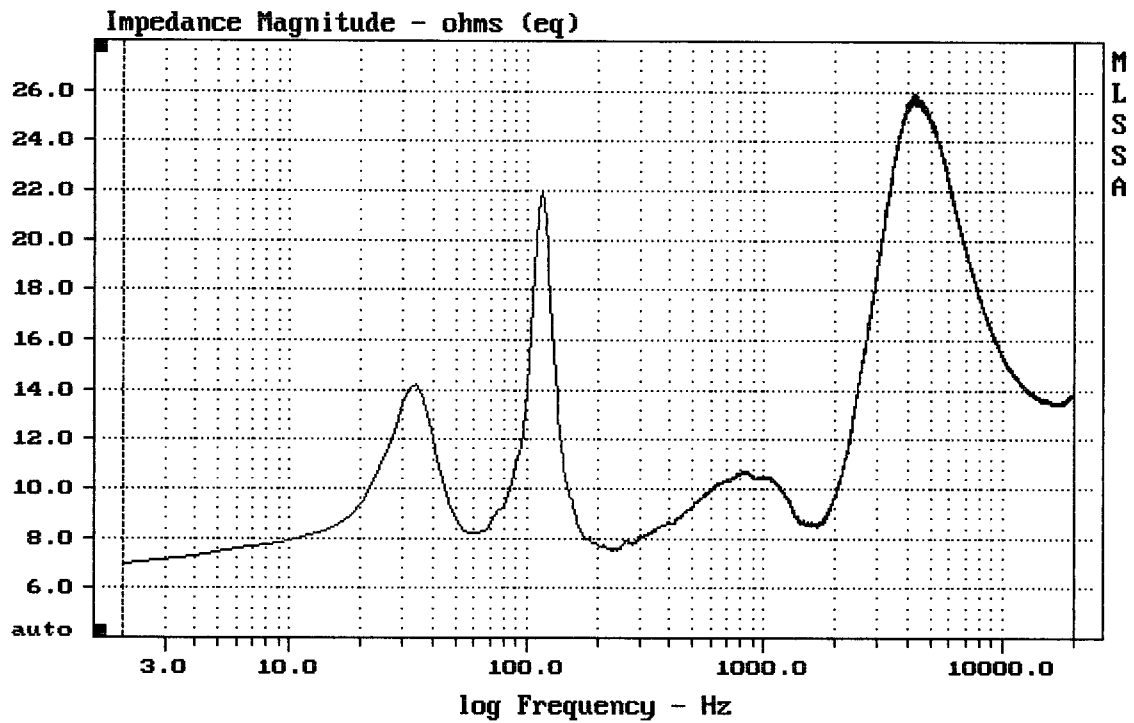

SOVEREIGN 10-125 + APT80

Overlay Compare: dev= +19/-7.7, std= 6.4, avg= -22

SOVEREIGN 10-125 + APT80

MLSSA: Frequency Domain

CURSOR: y = 82.8451 x = 22005.9475 (1983)

SOVEREIGN 10-125 + APT80

SOVEREIGN 10-125 + APT80

MLSSA: Frequency Domain

Level (89:22006 Hz) = 95.55 dB SPL/watt (8 ohms, @1.55 meters) (0.33 oct)

SOVEREIGN 10-125 + APT80

MLSSA: Frequency Domain

-73.29 dB, 3018 Hz (68), 2.090 msec (20)

mean: 1.389e-005, rms: 0.0008948, std: 0.0008946, max: 0.004636, min: -0.001191

SOVEREIGN 10-125 + APT80

MLSSA: Time Domain

mean: 13.87, rms: 27.01, std: 23.17, max: 135, min: -14.21

SOVEREIGN 10-125 + APT80

H.

Overlay Compare: dev= +21/-6.1, std= 5.3, avg= -23

SOVEREIGN 10-125 + APT80