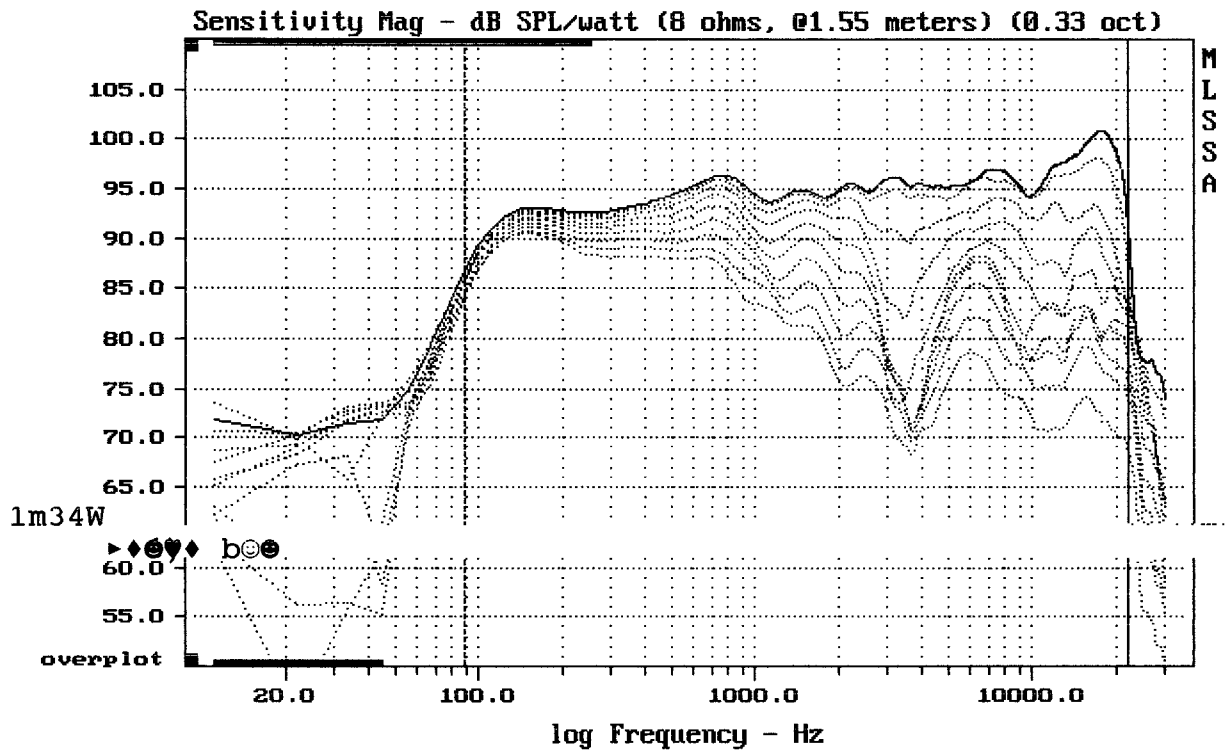

SOVEREIGN 10-125 + APT80

Overlay Compare: dev= +19/-7.7, std= 6.4, avg= -22

SOVEREIGN 10-125 + APT80

MLSSA: Frequency Domain

CURSOR: y = 82.8451 x = 22005.9475 (1983)

SOVEREIGN 10-125 + APT80

SOVEREIGN 10-125 + APT80

MLSSA: Frequency Domain

Level (89:22006 Hz) = 95.55 dB SPL/watt (8 ohms, @1.55 meters) (0.33 oct)

SOVEREIGN 10-125 + APT80

MLSSA: Frequency Domain

-73.29 dB, 3018 Hz (68), 2.090 msec (20)

mean: 1.389e-005, rms: 0.0008948, std: 0.0008946, max: 0.004636, min: -0.001191

SOVEREIGN 10-125 + APT80

MLSSA: Time Domain

mean: 13.87, rms: 27.01, std: 23.17, max: 135, min: -14.21

SOVEREIGN 10-125 + APT80

H.

Overlay Compare: dev= +21/-6.1, std= 5.3, avg= -23

SOVEREIGN 10-125 + APT80

MLSSA: Frequency Domain

mean: 11.14, rms: 11.61, std: 3.256, max: 22.02, min: 6.796

SOVEREIGN 10-125 + APT80