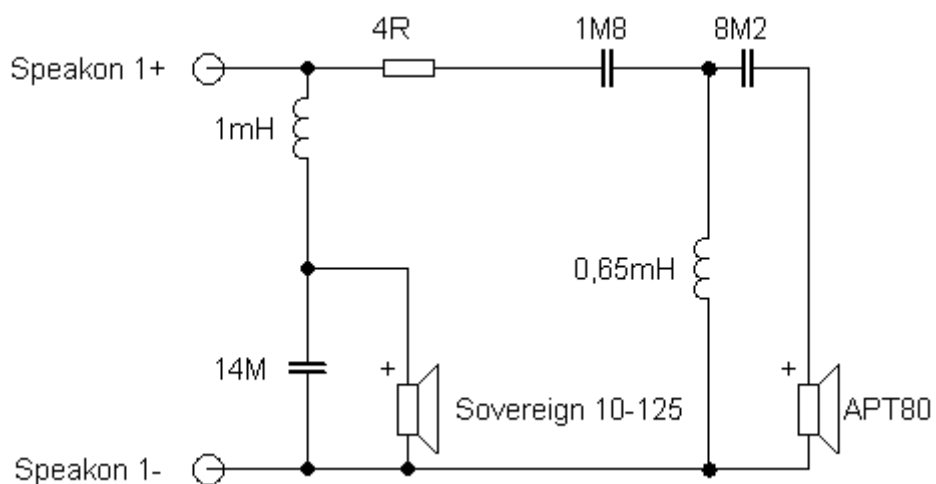

Sestava Fane Sovereign 10-125 + Eminence APT80

Osazení:

- Sovereign 10-125 8/Ohm

<http://eshop.prodance.cz/detailpage.asp?DPG=91516>

- Eminence APT80

<http://eshop.prodance.cz/detailpage.asp?DPG=90708>

Schéma výhybky:

varianta I.

varianta II.

CURSOR: dy = -30.0147 x = 30007.1014 (2704)

SOVEREIGN 10-125 + APT80

MLSSA: Frequency Domain

CURSOR: dy = -2.2744e-006 x = 10.5050 (955)

SOVEREIGN 10-125 + APT80

Level (89:22006 Hz) = 94.97 dB SPL/watt (8 ohms, @1.55 meters) (0.33 oct)