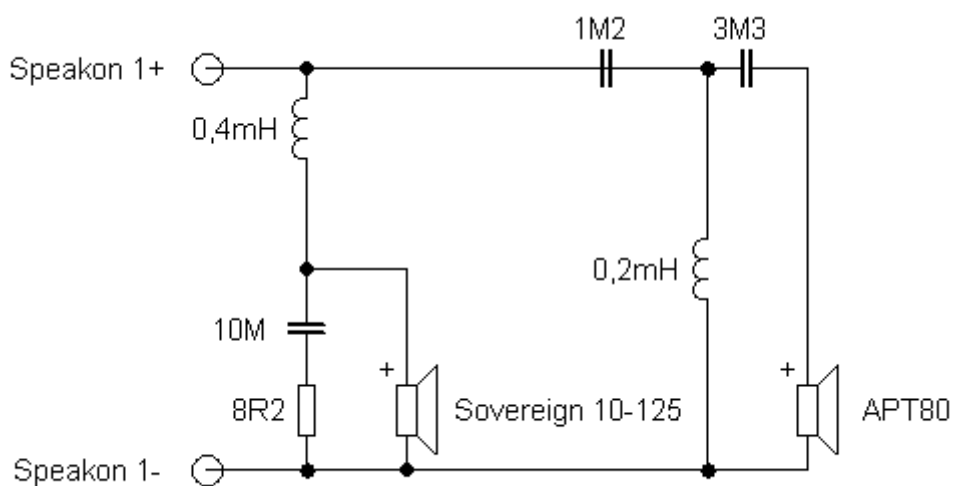

Sestava Fane Sovereign 10-125 + Eminence APT80

Osazení:

- Sovereign 10-125 8/Ohm

<http://eshop.prodance.cz/detailpage.asp?DPG=91516>

- Eminence APT80

<http://eshop.prodance.cz/detailpage.asp?DPG=90708>

Schéma výhybky:

varianta I.

varianta II.

CURSOR: dy = -30.0147 x = 30007.1014 (2704)

SOVEREIGN 10-125 + APT80

MLSSA: Frequency Domain

CURSOR: dy = -2.2744e-006 x = 10.5050 (955)

SOVEREIGN 10-125 + APT80

Level (89:22006 Hz) = 94.97 dB SPL/watt (8 ohms, @1.55 meters) (0.33 oct)