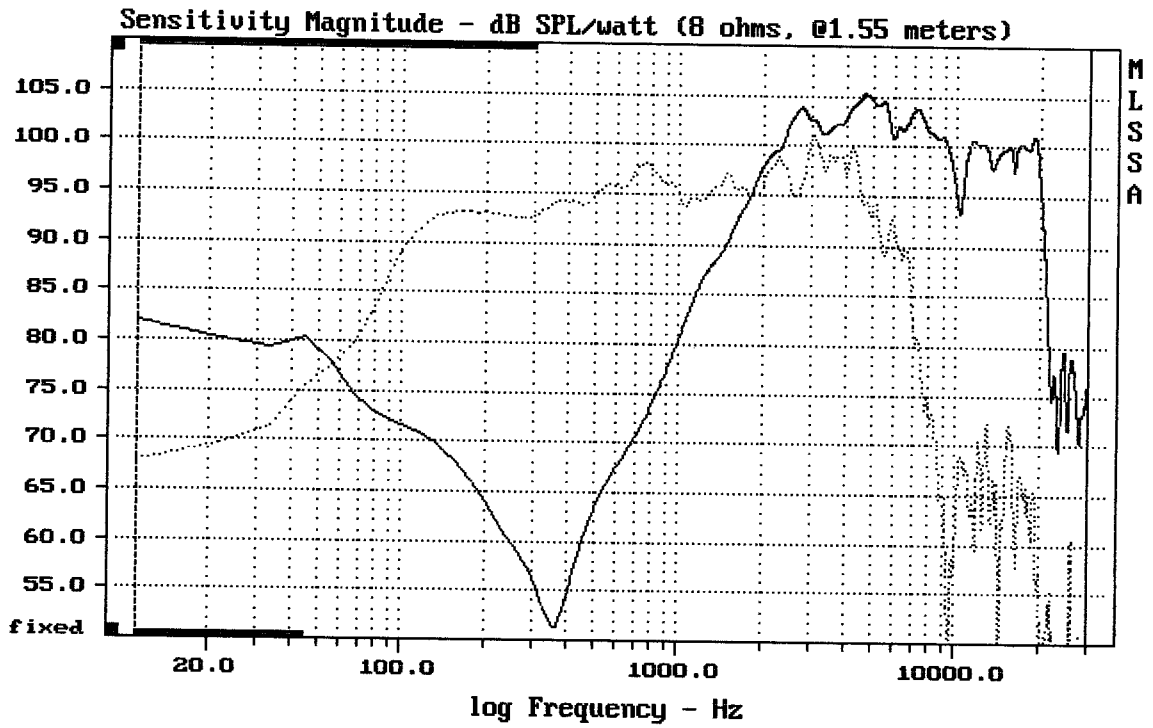

Sestava Fane Sovereign 10-125 + Eminence APT80

Osazení:

- Sovereign 10-125 8/Ohm

<http://eshop.prodance.cz/detailpage.asp?DPG=91516>

- Eminence APT80

<http://eshop.prodance.cz/detailpage.asp?DPG=90708>

Schéma výhybky:

varianta I.

varianta II.

CURSOR: dy = -30.0147 x = 30007.1014 (2704)

SOVEREIGN 10-125 + APT80

MLSSA: Frequency Domain

CURSOR: dy = -2.2744e-006 x = 10.5050 (955)

SOVEREIGN 10-125 + APT80

Level (89:22006 Hz) = 94.97 dB SPL/watt (8 ohms, @1.55 meters) (0.33 oct)

MLSSA: Frequency Domain

Level (89:22006 Hz) = 95.55 dB SPL/watt (8 ohms, @1.55 meters) (0.33 oct)

SOVEREIGN 10-125 + APT80

MLSSA: Frequency Domain

-73.29 dB, 3018 Hz (68), 2.090 msec (20)

mean: 1.389e-005, rms: 0.0008948, std: 0.0008946, max: 0.004636, min: -0.001191

SOVEREIGN 10-125 + APT80

MLSSA: Time Domain

mean: 13.87, rms: 27.01, std: 23.17, max: 135, min: -14.21

SOVEREIGN 10-125 + APT80

H.

Overlay Compare: dev= +21/-6.1, std= 5.3, avg= -23

SOVEREIGN 10-125 + APT80