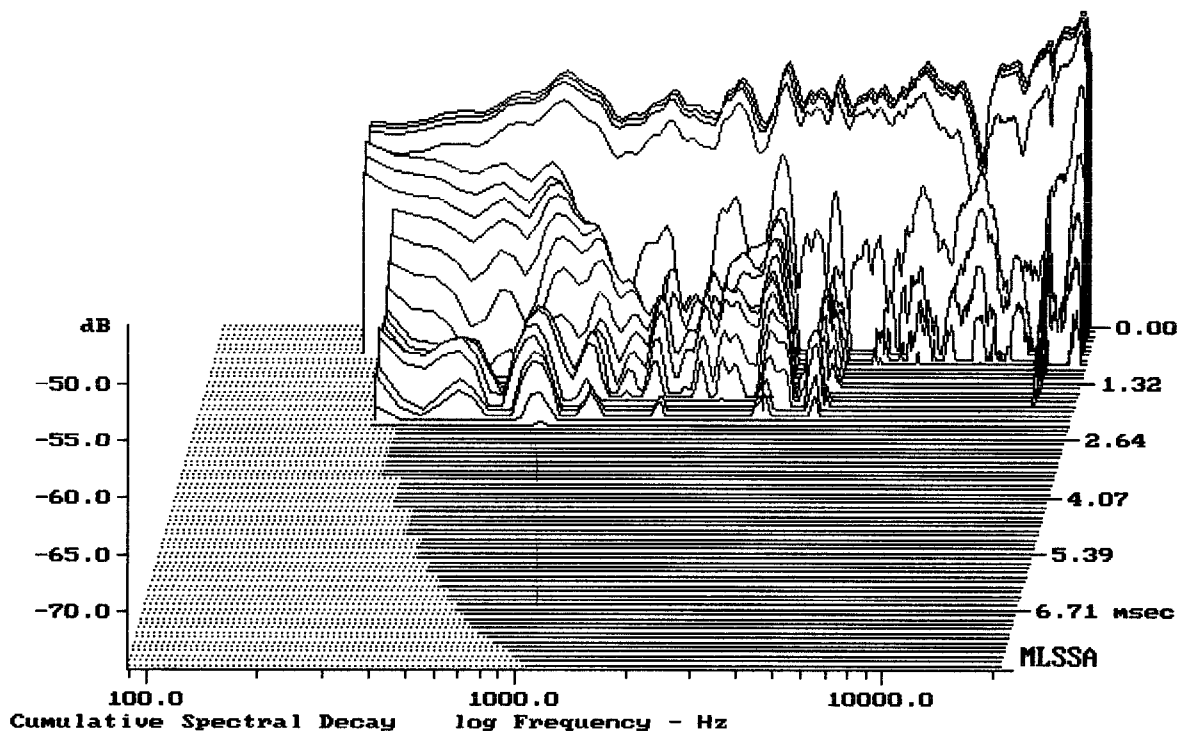

SOVEREIGN 10-125 + APT80

Overlay Compare: dev= +19/-7.7, std= 6.4, avg= -22

SOVEREIGN 10-125 + APT80

MLSSA: Frequency Domain

CURSOR: y = 82.8451 x = 22005.9475 (1983)

SOVEREIGN 10-125 + APT80

SOVEREIGN 10-125 + APT80

MLSSA: Frequency Domain

Level (89:22006 Hz) = 95.55 dB SPL/watt (8 ohms, @1.55 meters) (0.33 oct)

SOVEREIGN 10-125 + APT80

MLSSA: Frequency Domain

-73.29 dB, 3018 Hz (68), 2.090 msec (20)

mean: 1.389e-005, rms: 0.0008948, std: 0.0008946, max: 0.004636, min: -0.001191

SOVEREIGN 10-125 + APT80

MLSSA: Time Domain

mean: 13.87, rms: 27.01, std: 23.17, max: 135, min: -14.21

SOVEREIGN 10-125 + APT80

H.

Overlay Compare: dev= +21/-6.1, std= 5.3, avg= -23

SOVEREIGN 10-125 + APT80