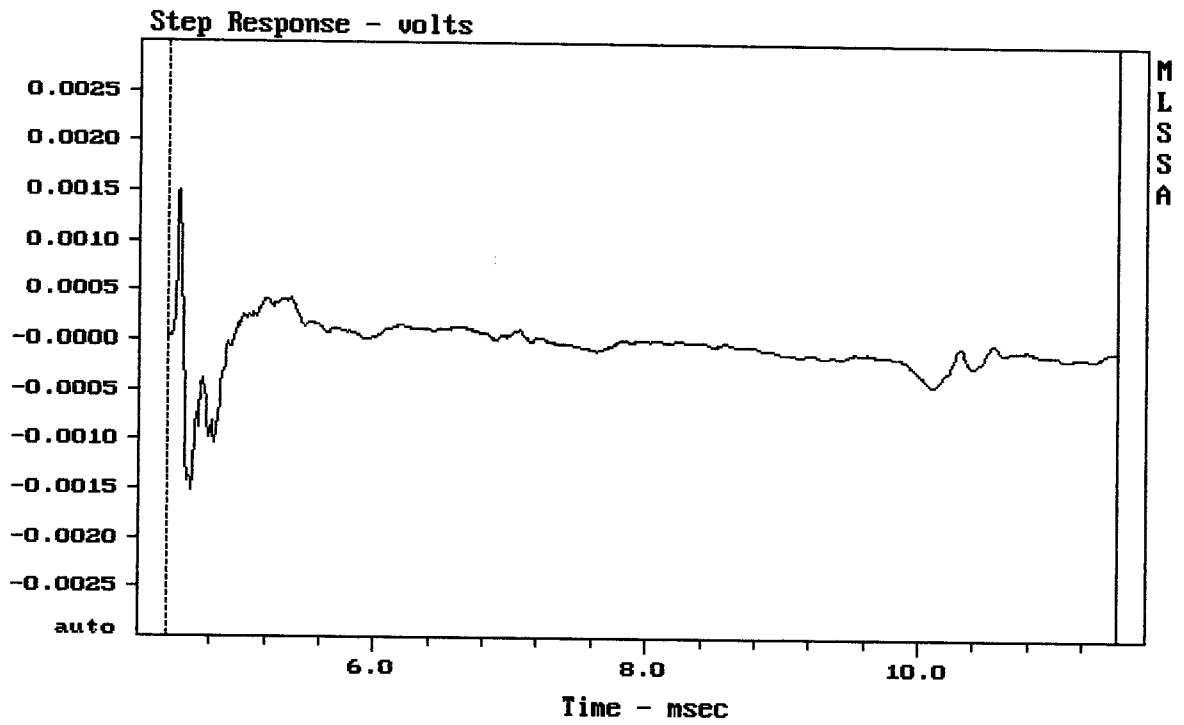

Level (499:27011 Hz) = 89.95 dB SPL/watt (8 ohms, @1.55 meters)

BEYMA SM30 + T2030 + XOVER LOPUCH

MLSSA: Frequency Domain

-79.12 dB, 2486 Hz (56), 2.310 msec (22)

mean: $-4.228e-005$, rms: 0.0002571, std: 0.0002535, max: 0.00151, min: -0.001522

BEYMA 5M30 + T2030 + XOVER LOPUCH

MLSSA: Time Domain

Overlay Compare: dev= +17/-8.8, std= 6.8, avg= -21

BEYMA 5M30 + T2030 + XOVER LOPUCH