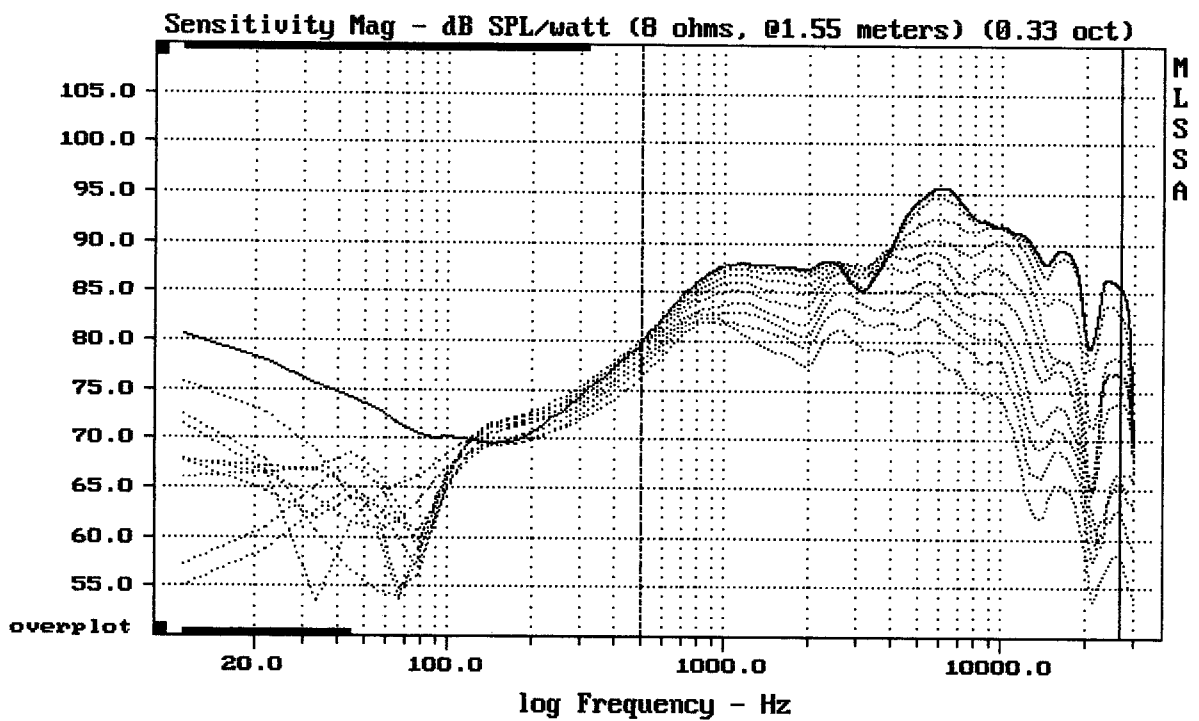

Level (499:27011 Hz) = 89.95 dB SPL/watt (8 ohms, @1.55 meters)

BEYMA SM30 + T2030 + XOVER LOPUCH

MLSSA: Frequency Domain

-79.12 dB, 2486 Hz (56), 2.310 msec (22)

mean: $-4.228e-005$, rms: 0.0002571, std: 0.0002535, max: 0.00151, min: -0.001522

BEYMA 5M30 + T2030 + XOVER LOPUCH

MLSSA: Time Domain

Overlay Compare: dev= +17/-8.8, std= 6.8, avg= -21

BEYMA 5M30 + T2030 + XOVER LOPUCH