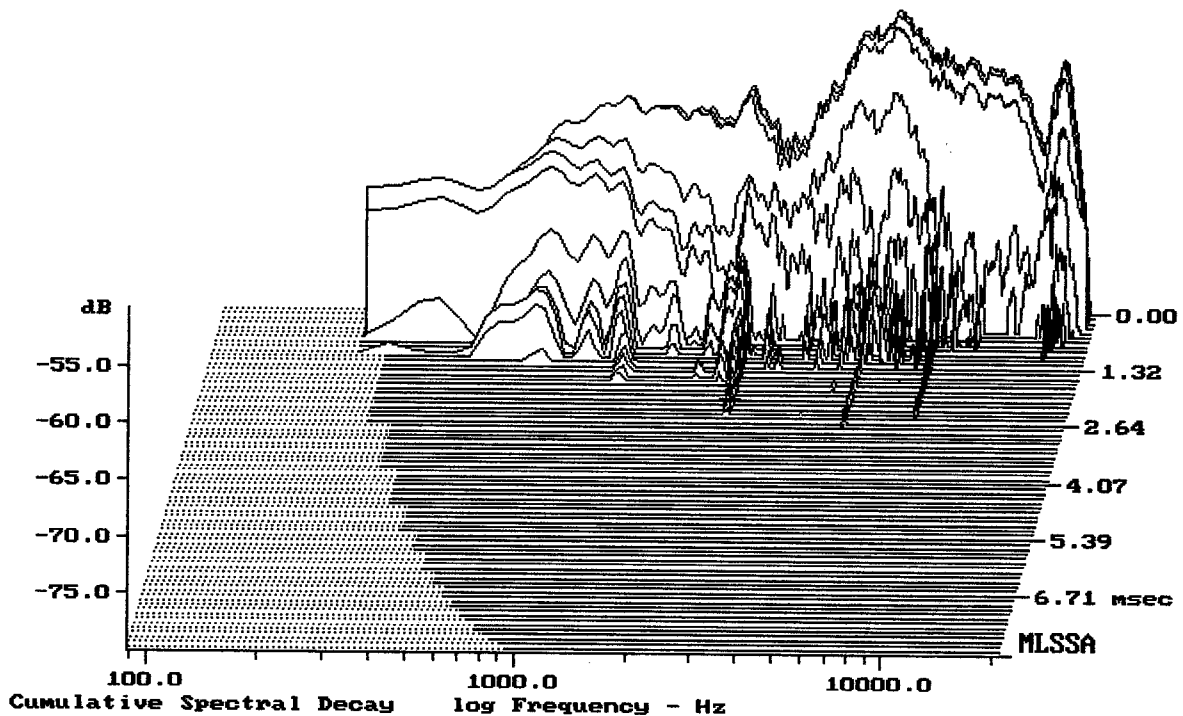

Level (499:27011 Hz) = 89.95 dB SPL/watt (8 ohms, @1.55 meters)

BEYMA SM30 + T2030 + XOVER LOPUCH

MLSSA: Frequency Domain

-79.12 dB, 2486 Hz (56), 2.310 msec (22)

mean: $-4.228e-005$, rms: 0.0002571, std: 0.0002535, max: 0.00151, min: -0.001522

BEYMA 5M30 + T2030 + XOVER LOPUCH

MLSSA: Time Domain

Overlay Compare: dev= +17/-8.8, std= 6.8, avg= -21

BEYMA 5M30 + T2030 + XOVER LOPUCH