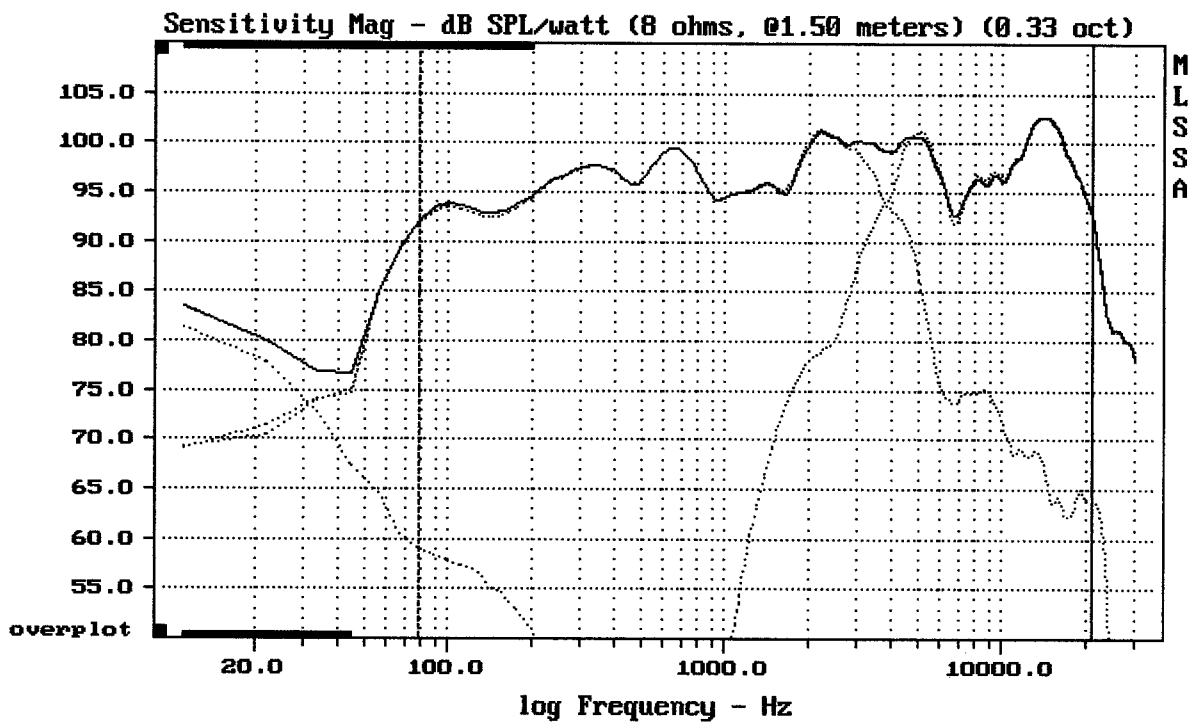

### Schéma výhybky:

CURSOR:  $dy = -35.9826$   $x = 30007.1014$  (2704)

BETA 12CX + DT150 OEM

MLSSA: Frequency Domain

Level (78:21007 Hz) = 97.67 dB SPL/watt (8 ohms, @1.50 meters) (0.33 oct)

BETA 12CX + DT150 OEM

-71.04 dB, 2219 Hz (50), 3.190 msec (30)

DT10

mean: 12.37, rms: 13.55, std: 5.529, max: 30.84, min: 5.683

BETA 12CX + DT150 OEM