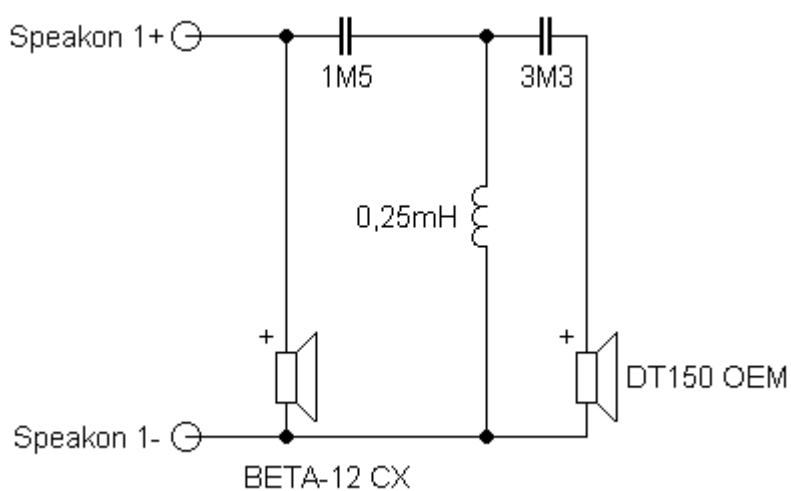

### Osazení:

- Eminence BETA-12 CX 8/Ohm

<http://eshop.prodance.cz/DetailPage.asp?DPG=84339>

- Selenium DT150 OEM 8/Ohm

<http://eshop.prodance.cz/DetailPage.asp?DPG=82055>

### Schéma výhybky:

CURSOR:  $dy = -35.9826$   $x = 30007.1014$  (2704)

BETA 12CX + DT150 OEM

MLSSA: Frequency Domain

Level (78:21007 Hz) = 97.67 dB SPL/watt (8 ohms, @1.50 meters) (0.33 oct)

BETA 12CX + DT150 OEM