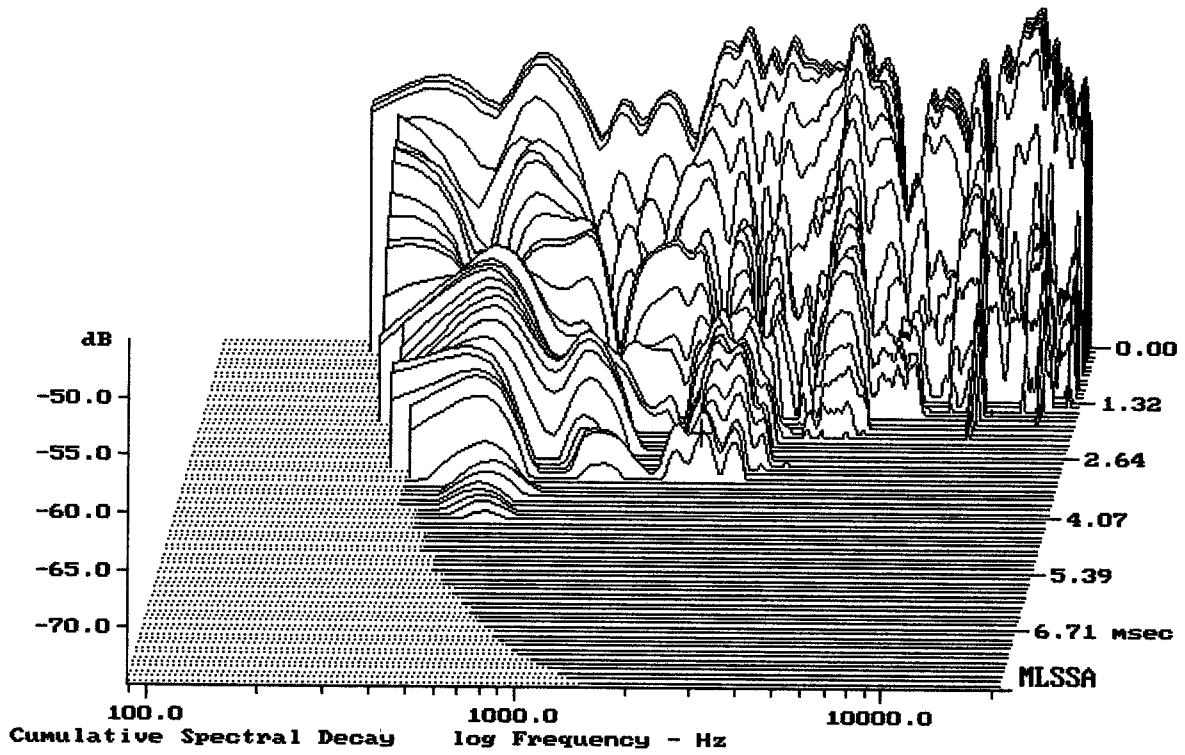

### Schéma výhybky:

CURSOR:  $dy = -35.9826$   $x = 30007.1014$  (2704)

BETA 12CX + DT150 OEM

MLSSA: Frequency Domain

Level (78:21007 Hz) = 97.67 dB SPL/watt (8 ohms, @1.50 meters) (0.33 oct)

BETA 12CX + DT150 OEM

-71.04 dB, 2219 Hz (50), 3.190 msec (30)

DT10

mean: 12.37, rms: 13.55, std: 5.529, max: 30.84, min: 5.683

BETA 12CX + DT150 OEM