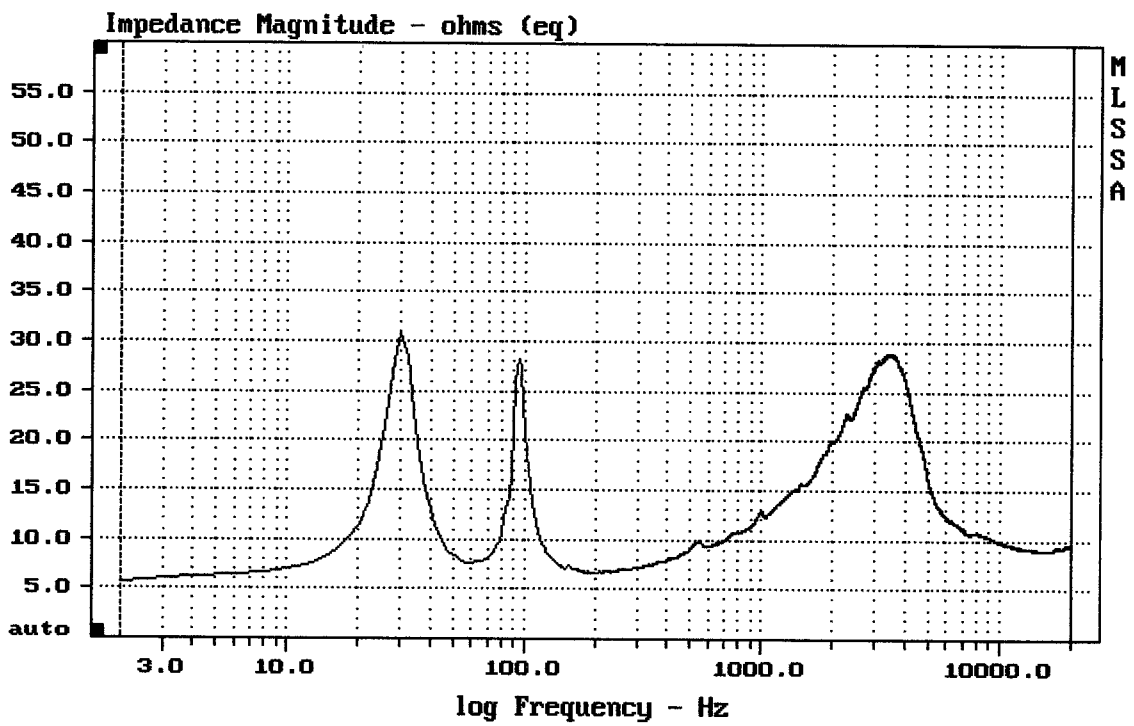

### Schéma výhybky:

CURSOR:  $dy = -35.9826$   $x = 30007.1014$  (2704)

BETA 12CX + DT150 OEM

MLSSA: Frequency Domain

Level (78:21007 Hz) = 97.67 dB SPL/watt (8 ohms, @1.50 meters) (0.33 oct)

BETA 12CX + DT150 OEM

-71.04 dB, 2219 Hz (50), 3.190 msec (30)

DT10

mean: 12.37, rms: 13.55, std: 5.529, max: 30.84, min: 5.683

BETA 12CX + DT150 OEM