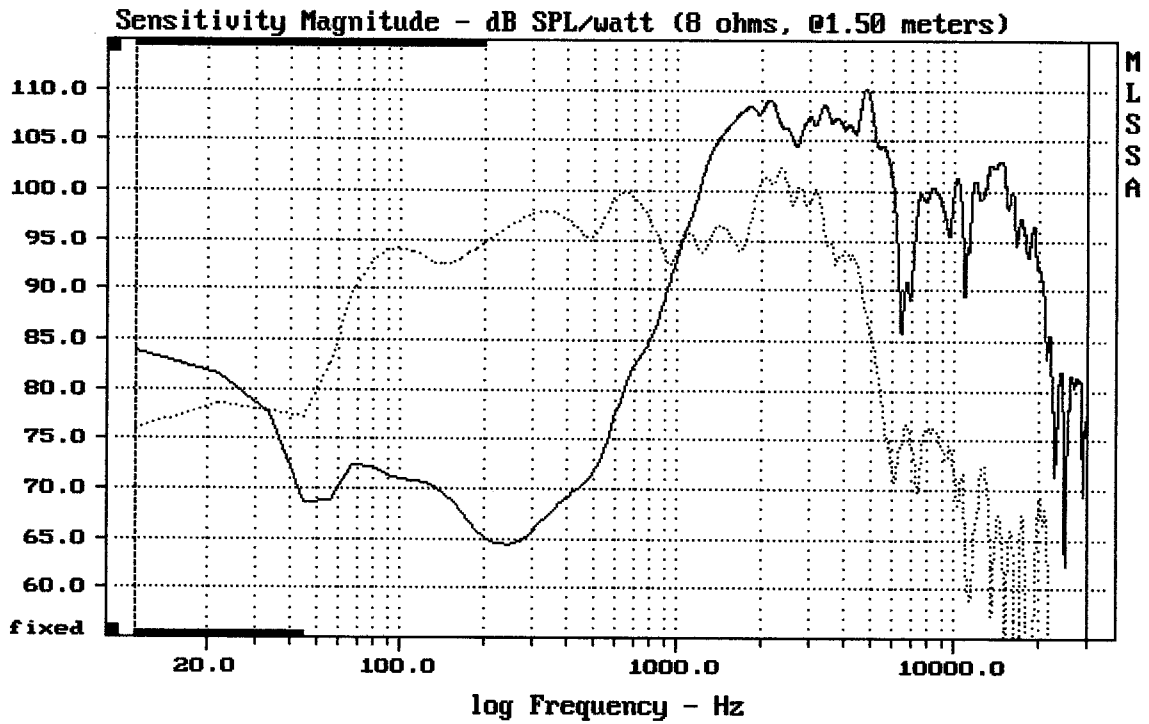

### Schéma výhybky:

CURSOR:  $dy = -35.9826$   $x = 30007.1014$  (2704)

BETA 12CX + DT150 OEM

MLSSA: Frequency Domain

Level (78:21007 Hz) = 97.67 dB SPL/watt (8 ohms, @1.50 meters) (0.33 oct)

BETA 12CX + DT150 OEM

-71.04 dB, 2219 Hz (50), 3.190 msec (30)

DT10

mean: 12.37, rms: 13.55, std: 5.529, max: 30.84, min: 5.683

BETA 12CX + DT150 OEM