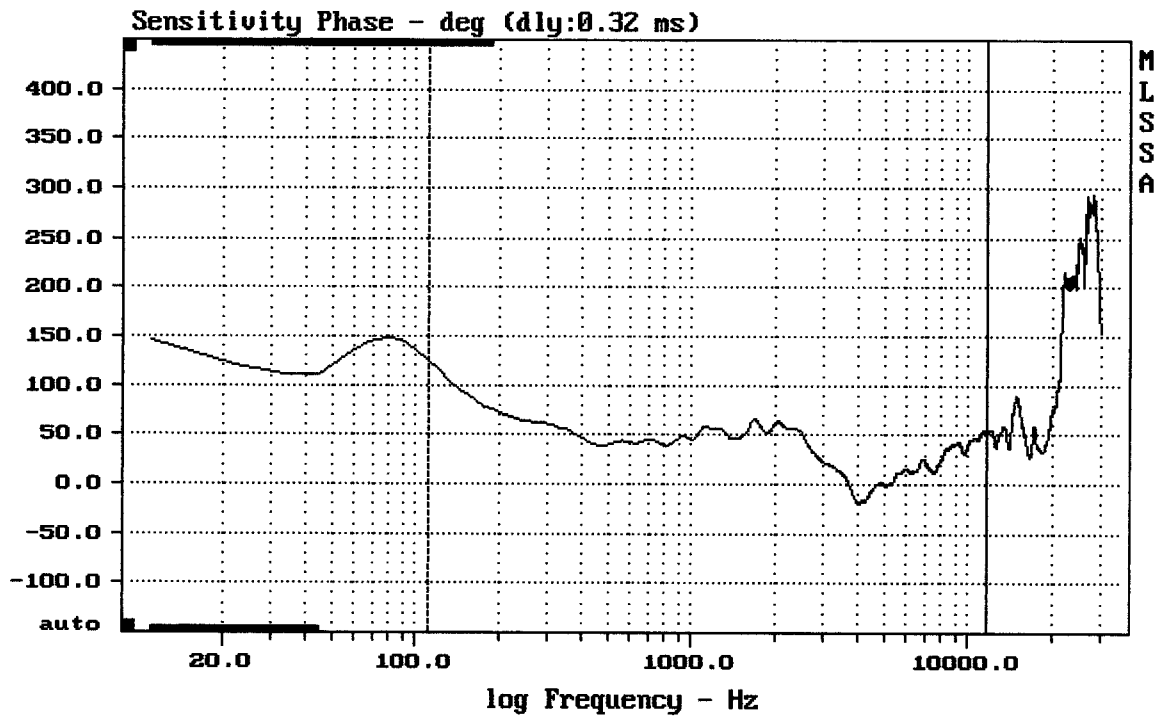

KAPPALITE 3015 + DE250 + A7570

Level (78:18510 Hz) = 99.91 dB SPL/watt (8 ohms, @1.70 meters) (0.33 oct)

KAPPALITE 3015 + DE250 + A7570

MLSSA: Frequency Domain

mean: -0.001051, rms: 0.001601, std: 0.001207, max: 0.005835, min: -0.002212

KAPPALITE 3015 + DE250 + A7570

-73.79 dB, 1687 Hz (38), 3.080 msec (29)

DTTO

mean: 29.53, rms: 36.74, std: 21.85, max: 125.3, min: -18.69

KAPPALITE 3015 + DE250 + A7570

Overlay Compare: dev= +24/-13, std= 8.5, avg= -27