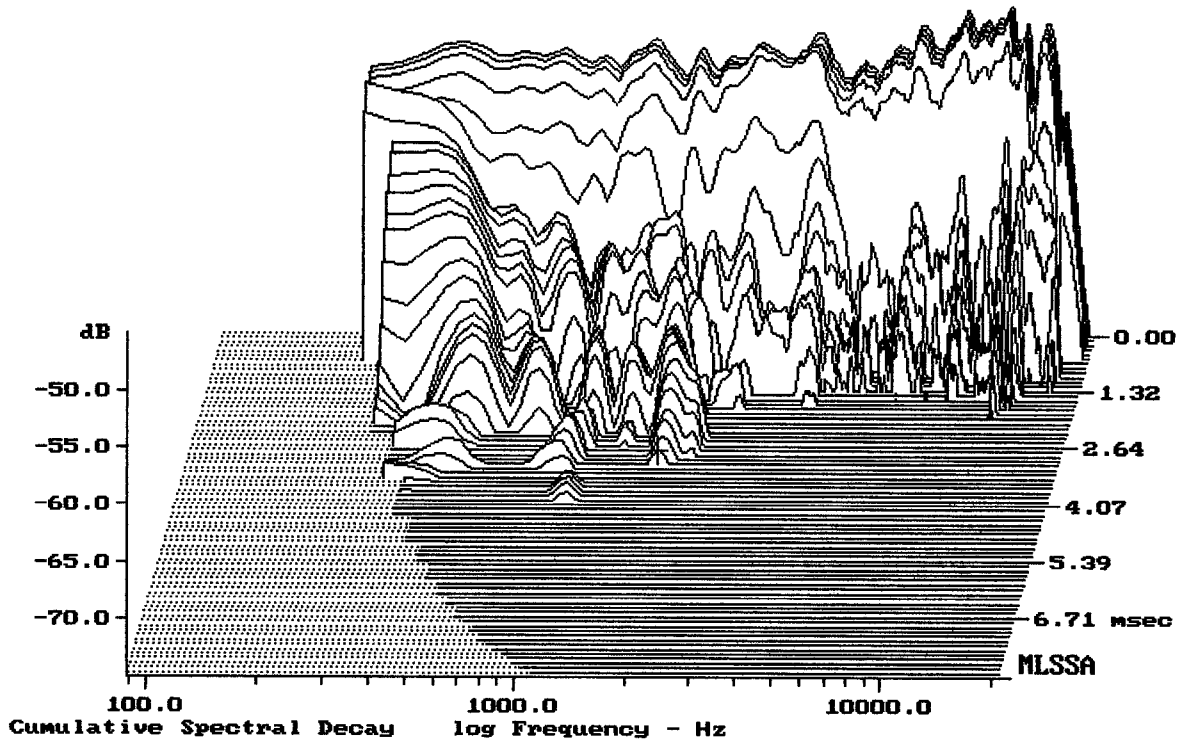

KAPPALITE 3015 + DE250 + A7570

Level (78:18510 Hz) = 99.91 dB SPL/watt (8 ohms, @1.70 meters) (0.33 oct)

KAPPALITE 3015 + DE250 + A7570

MLSSA: Frequency Domain

mean: -0.001051, rms: 0.001601, std: 0.001207, max: 0.005835, min: -0.002212

KAPPALITE 3015 + DE250 + A7570

-73.79 dB, 1687 Hz (38), 3.080 msec (29)

DTTO

mean: 29.53, rms: 36.74, std: 21.85, max: 125.3, min: -18.69

KAPPALITE 3015 + DE250 + A7570

Overlay Compare: dev= +24/-13, std= 8.5, avg= -27