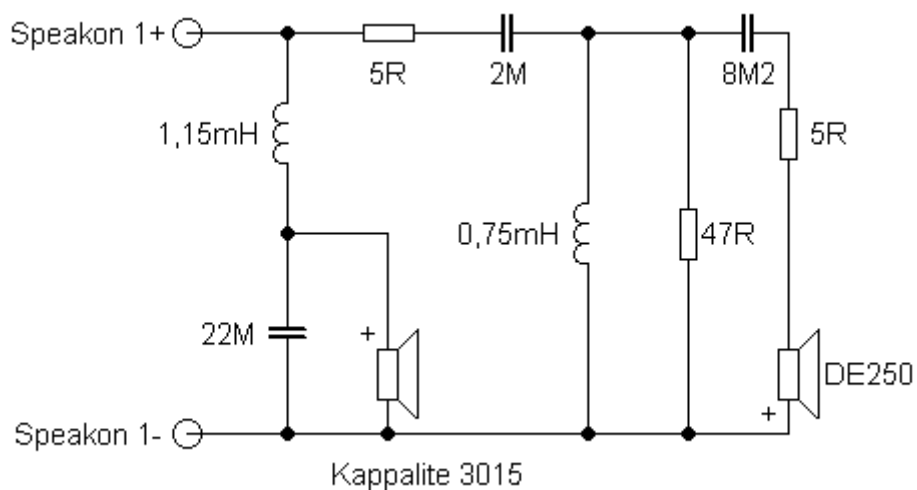

Sestava Eminence Kappalite 3015 + B&C Speakers DE250 + Megaton A7570

Osazení:

- Eminence Kappalite 3015 8/Ohm

<http://eshop.prodance.cz/DetailPage.asp?DPG=91489>

- B&C Speakers DE250 8/Ohm

<http://eshop.prodance.cz/DetailPage.asp?DPG=82306>

- Megaton A7570

<http://eshop.prodance.cz/DetailPage.asp?DPG=83912>

Schéma výhybky:

CURSOR: dy = 24.6966 x = 30007.1014 (2704)

KAPPALITE 3015 + DE250 + A7570

MLSSA: Frequency Domain

CURSOR: dy = 1.25301e-005 x = 14.0690 (1279)

KAPPALITE 3015 + DE250 + A7570

Level (78:18510 Hz) = 99.91 dB SPL/watt (8 ohms, @1.70 meters) (0.33 oct)

KAPPALITE 3015 + DE250 + A7570

MLSSA: Frequency Domain

mean: -0.001051, rms: 0.001601, std: 0.001207, max: 0.005835, min: -0.002212