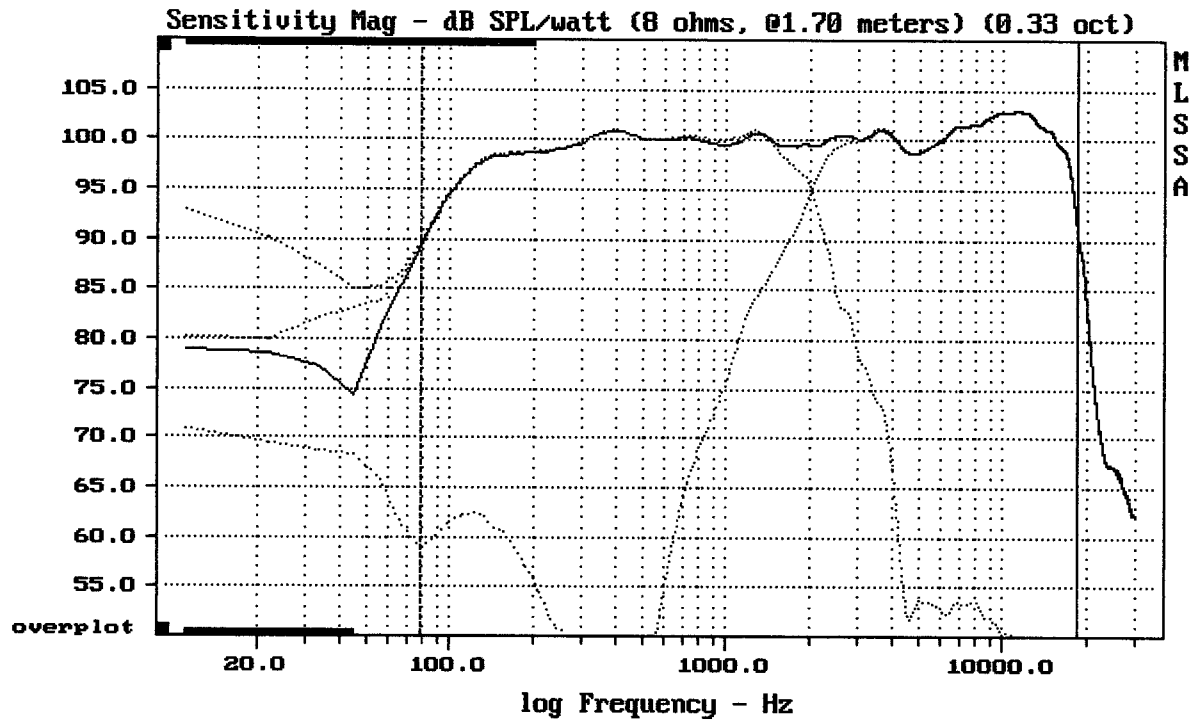

KAPPALITE 3015 + DE250 + A7570

Level (78:18510 Hz) = 99.91 dB SPL/watt (8 ohms, @1.70 meters) (0.33 oct)

KAPPALITE 3015 + DE250 + A7570

MLSSA: Frequency Domain

mean: -0.001051, rms: 0.001601, std: 0.001207, max: 0.005835, min: -0.002212

KAPPALITE 3015 + DE250 + A7570

-73.79 dB, 1687 Hz (38), 3.080 msec (29)

DTTO

mean: 29.53, rms: 36.74, std: 21.85, max: 125.3, min: -18.69

KAPPALITE 3015 + DE250 + A7570

Overlay Compare: dev= +24/-13, std= 8.5, avg= -27