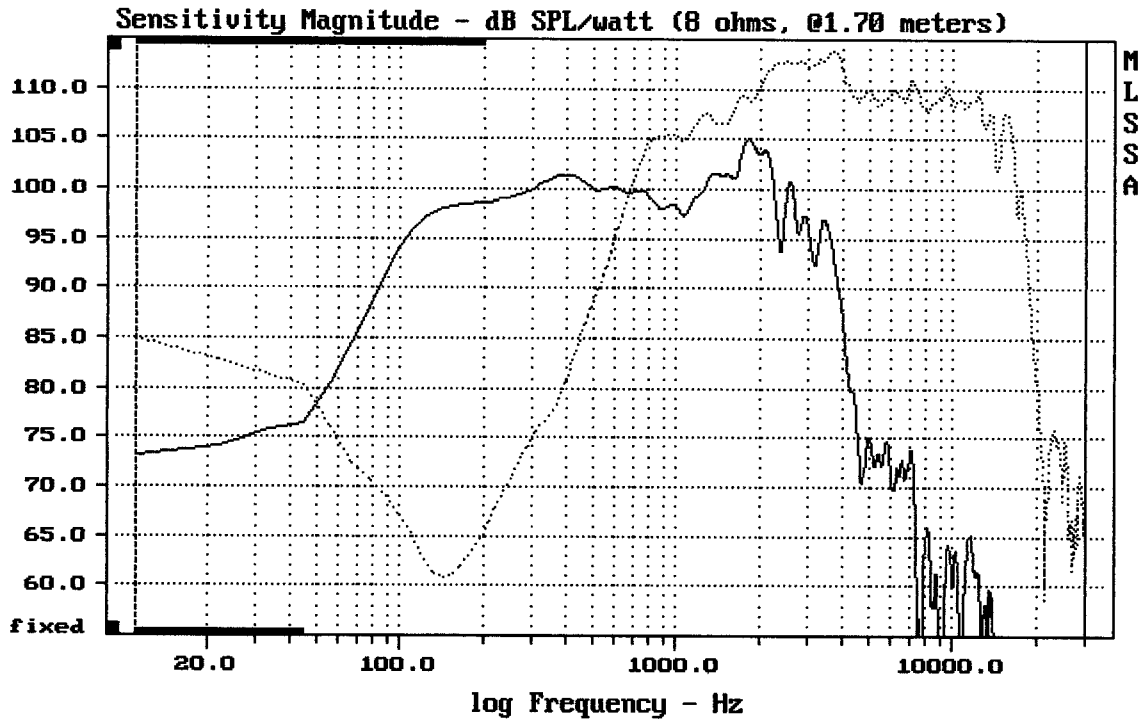

CURSOR: dy = 24.6966 x = 30007.1014 (2704)

KAPPALITE 3015 + DE250 + A7570

MLSSA: Frequency Domain