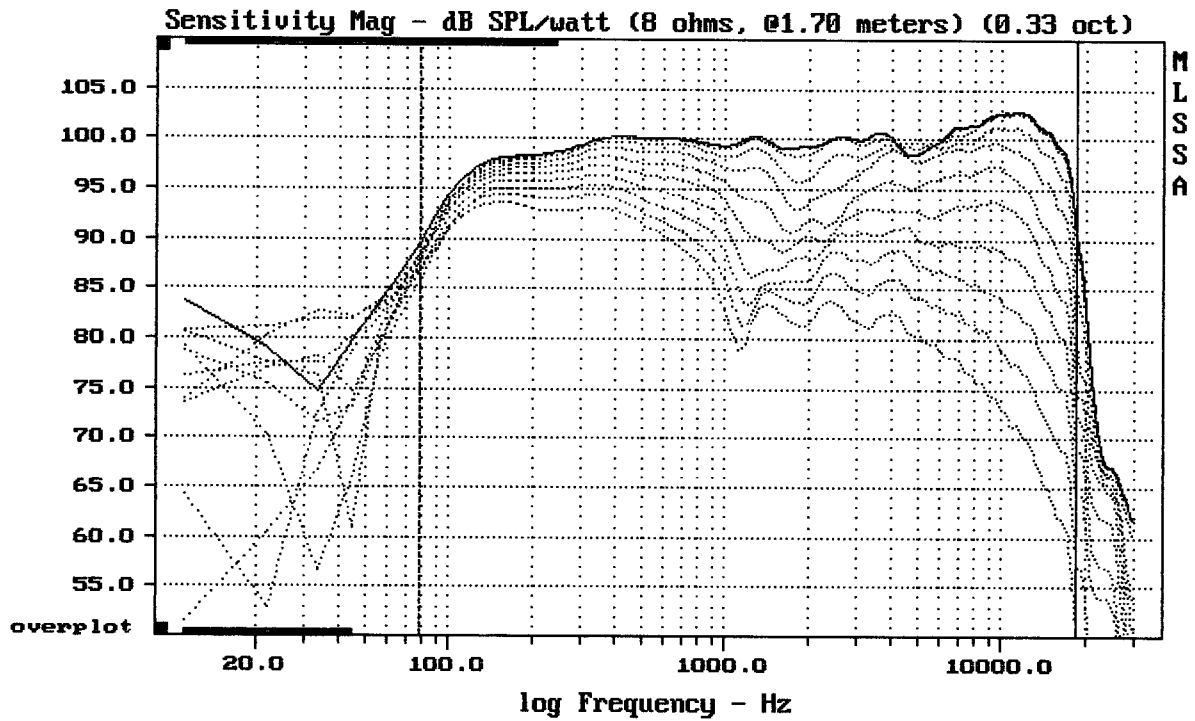

KAPPALITE 3015 + DE250 + A7570

Level (78:18510 Hz) = 99.91 dB SPL/watt (8 ohms, @1.70 meters) (0.33 oct)

KAPPALITE 3015 + DE250 + A7570

MLSSA: Frequency Domain

mean: -0.001051, rms: 0.001601, std: 0.001207, max: 0.005835, min: -0.002212

KAPPALITE 3015 + DE250 + A7570

-73.79 dB, 1687 Hz (38), 3.080 msec (29)

DTTO

mean: 29.53, rms: 36.74, std: 21.85, max: 125.3, min: -18.69

KAPPALITE 3015 + DE250 + A7570

Overlay Compare: dev= +24/-13, std= 8.5, avg= -27

KAPPALITE 3015 + DE250 + A7570

MLSSA: Frequency Domain

mean: 98.83, rms: 99.00, std: 1.58, max: 101.29, min: 88.61

KAPPALITE 3015 + DE250 + A7570

mean: 15, rms: 15.5, std: 3.909, max: 34.08, min: 5.929

KAPPALITE 3015 + DE250 + A7570