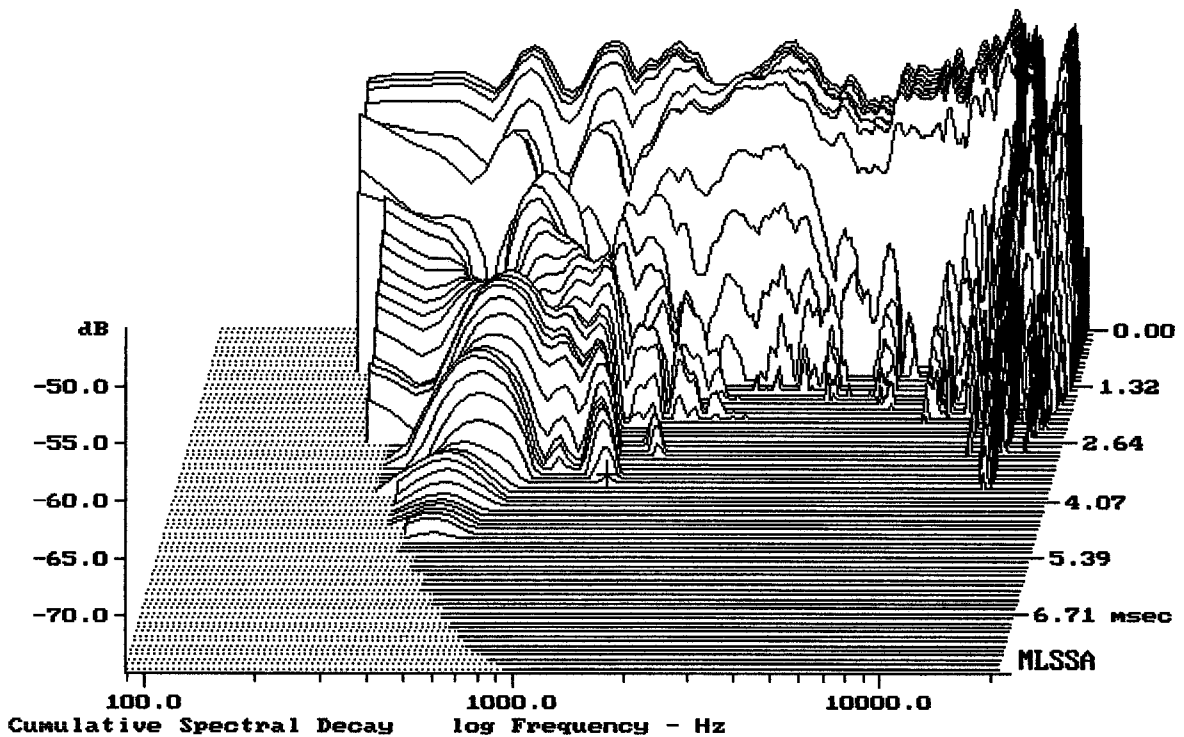

-74.28 dB, 1287 Hz (29), 3.630 msec (34)