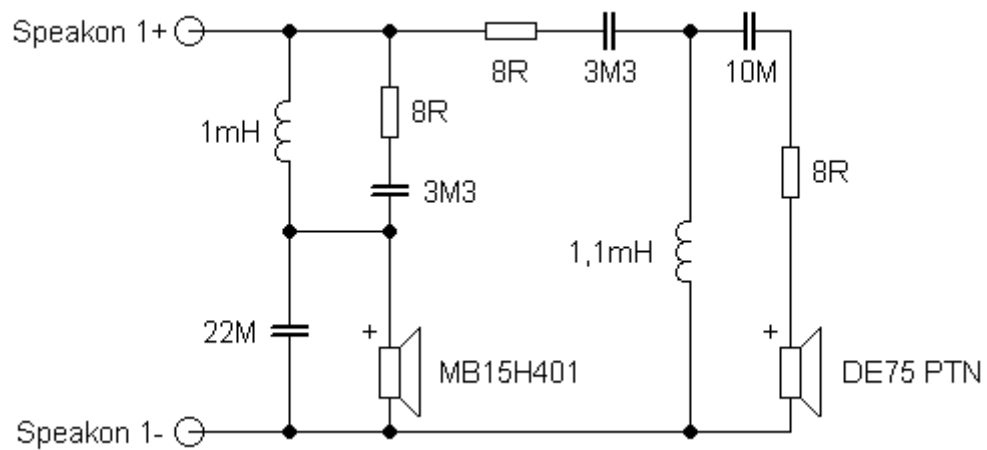

### Schéma výhybky:

CURSOR:  $dy = -25.7092$   $x = 30007.1014$  (2704)

MB15H401 + DE75 + C8045

MLSSA: Frequency Domain

Level (78:20500 Hz) = 98.63 dB SPL/watt (8 ohms, @1.75 meters) (0.33 oct)

MB15H401 + DE75 + C8045