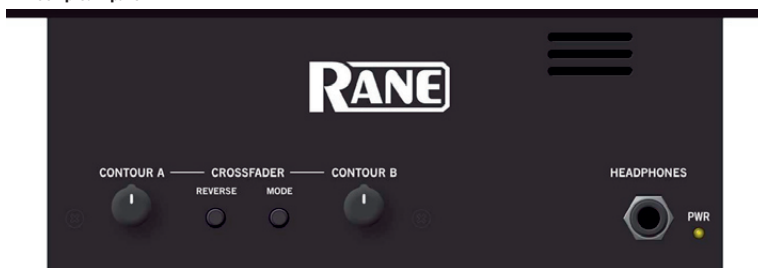

TTM56 - přední panel