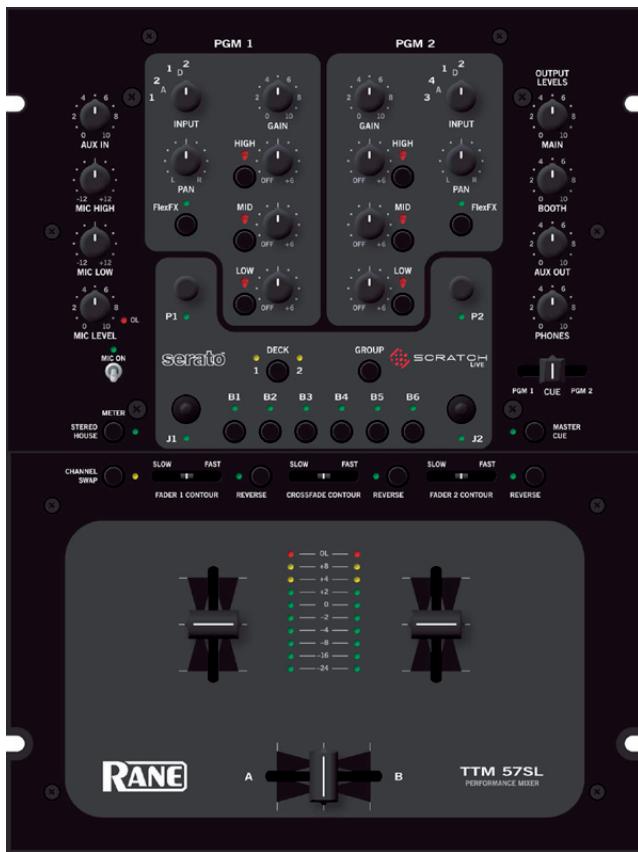

obj. č.	model	popis	kanály	vstupy							FX		BPM counter	talkover
				Line	Phono	Aux	Return	Mic	Další	EQ	interní	externí		
profesionální mixpulty - RANE - pokračování														
337212	EMPATH Rotary	špičkový DJ mixpult, dle koncepce Grandmastera Flashe	3× stereo	3× (RCA)	3× (RCA)	1× (RCA)	1× (TRS)	1× (TRS)	2× Control (TRS)	3 pásma (Kill až 6dB)	ne	ano	ne	ne
337200	MP-2	špičkový profesionální rack DJ mixpult	2× stereo	2× + 2×* (RCA)	2×* (RCA)			1× (TRS)		2 pásma (-12dB až 12dB)	ne	ne	ne	ne
337205	MP-4	špičkový profesionální rack DJ mixpult	2× stereo	2×* (RCA)	2×* (RCA)			1× (TRS)	1× USB	2 pásma (-12dB až 12dB)	ne	ne	ne	ne
337204	MP-44	špičkový profesionální DJ mixpult	4× stereo	4× + 4×* (RCA)	4×* (RCA)	1× (TRS), 1× (RCA)	2× (TRS)	2× (XLR/ TRS)	2× Control (TRS), 2× Mic Return (TRS), 1× Remote 1× Page	3 pásma (Kill až 6dB)	ne	ano	ne	ne
337213	MP 2016a	špičkový profesionální DJ mixpult	6× stereo	4×* (RCA)	4×* (RCA)	5× (RCA)	1× (TRS)	2× (XLR)	1× XP 2016a	3 pásma (Kill až 6dB)	ne	ano	ne	ne
337209	TTM-56	špičkový DJ mixpult, speciální konstrukce pro scratching	2× stereo	2× (RCA)	2× (RCA)	1× (RCA)	1× (TRS)	1× (TRS)	1× Mic Return (TRS)	3 pásma (Kill až 6dB)	ne	ano	ne	ne
337221	TTM-57SL	špičkový DJ mixpult, speciální konstrukce pro scratching, integrované Serato	2× stereo	4×* (RCA)	4×* (RCA)		1× (TRS)	1× (TRS)	1× USB, 1× Footswitch (TRS)	3 pásma (Kill až 6dB)	ano	ano	ne	ne
profesionální mixpulty - TECHNICS														
319040	SH-MZ1200EPS	profesionální DJ mixpult	4× stereo	5× (RCA)	3× (RCA)		1× (TRS)	2× (TRS)	2× Control (TRS), 2× Digital (RCA)	3 pásma (-24dB až 12dB)	ne	ano	ne	ne

TTM57SL