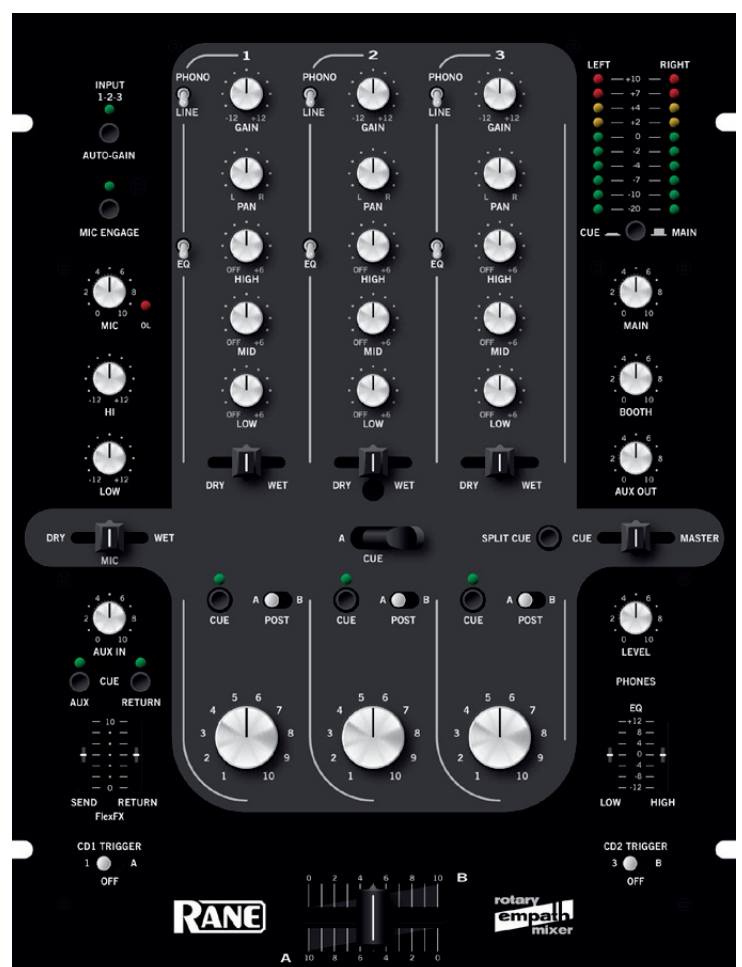

TTM57SL

TTM57SL

MP2016AFP

EMPATH ROTARY

výstupy						fadery	crossfader	rozměry [mm]	hmotnost kg	poznámka	Kč bez DPH	Kč s DPH
Master	Booth	Record (NA)	Send	Headphones	Další							
profesionální mixpulty - RANE - pokračování												
1× (XLR)	1× (TRS)		1× (TRS)	2× (TRS)	1× Aux (RCA)	otočné	vyměnitelný, nastavitelný, VCA, P&G	350×254×101	4,0		17 810,-	21 194,-
				1× (TRS)	1× Aux (TRS), 1× Tape (RCA)	otočné	vyměnitelný, nastavitelný, VCA	483×133×44	1,8	* kombinované vstupy	7 190,-	8 556,-
1× (XLR), 1× (TRS)				1× (TRS)	1× Aux (TRS)	otočné	vyměnitelný, nastavitelný, VCA	483×133×44	1,8	* kombinované vstupy	12 828,-	15 265,-
1× (XLR), 1× (RCA)	1× (RCA)		2× (TRS)		2× Aux (TRS/RCA), 2× Mic Send (TRS), 1× Light	vyměnitelné, VCA	vyměnitelný, nastavitelný, VCA	482,5×134×222	5,3	* kombinované vstupy	32 070,-	38 163,-
1× (XLR), 1× (RCA)	1× (RCA)		1× (TRS)	1× (TRS)	2× Tape (RCA)	otočné	bez crossfaderu	483×135×133	5	* kombinované vstupy	25 655,-	30 530,-
1× (TRS), 1× (RCA)			1× (TRS)	1× (TRS)	1× Aux (RCA), 1× Mic Send (TRS)	vyměnitelné, nastavitelné, magnetické, VCA	vyměnitelný, nastavitelný, magnetický, VCA	482,5×130×220	5		13 693,-	16 295,-
1× (XLR)	1× (TRS)		1× (TRS)	2× (TRS)		vyměnitelné, nastavitelné, magnetické, VCA	vyměnitelný, nastavitelný, magnetický, VCA	254×102×343	5	* kombinované vstupy	24 641,-	29 323,-
profesionální mixpulty - TECHNICS												
1× (XLR), 2× (RCA)		1× (RCA)	1x (TRS)	1× (TRS)	1× Monitor (RCA), 1× Digital (RCA)	vyměnitelné, nastavitelné, optické, reverse	vyměnitelný, nastavitelný, optický, reverse	300×330×103	5,3		16 026,-	19 071,-