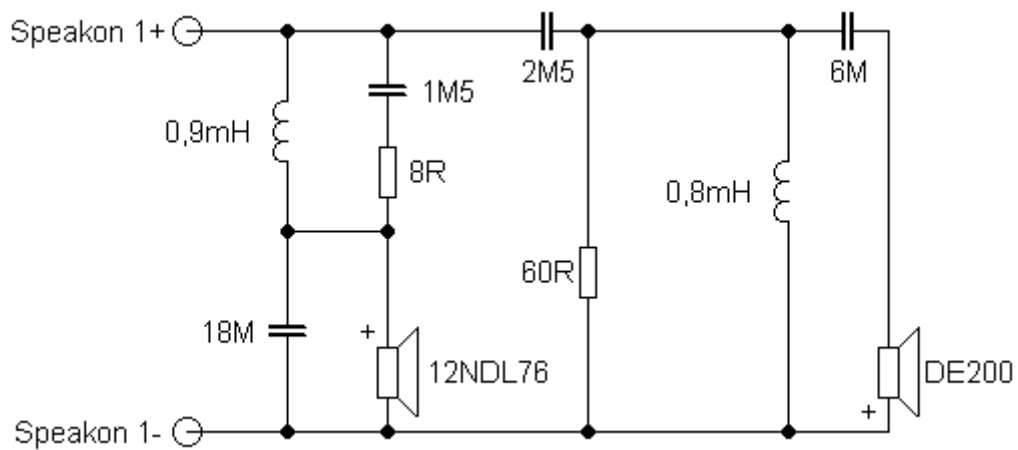

### Schéma výhybky:

CURSOR:  $\Delta y = 31.7039$   $x = 30007.1014$  (2704)

12NDL76 + DE200 + A7570u

MLSSA: Frequency Domain

mean: 98.81, rms: 99.12, std: 2.11, max: 101.70, min: 91.93

12NDL76 + DE200 + A7570u