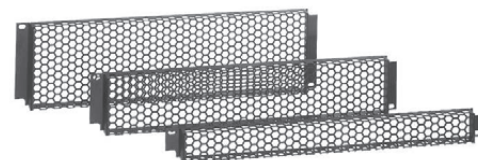

AMEX = úplná a stále se rozšiřující nabídka 19" panelů, poliček, zásuvek, lampiček a stageboxů nepostradatelných pro každého.

obj. č.	typ	popis	Kč bez DPH	Kč s DPH
<b>19" panely – zaslepovací U</b>				
621316	Zasl. panel 1U 92001	Zaslepovací panel U 1 U, Fe	74,-	88,-
621317	Zasl. panel 2U 92002	Zaslepovací panel U 2 U, Fe	82,-	98,-
621318	Zasl. panel 3U 92003	Zaslepovací panel U 3 U, Fe	100,-	119,-
621319	Zasl. panel 4U 92004	Zaslepovací panel U 4 U, Fe	128,-	152,-
621320	Zasl. panel 5U 920050	Zaslepovací panel U 5 U, Fe	151,-	180,-
<b>19" panely – ventilační U</b>				
621346	Ventil. panel 1U 92009	Ventilační panel 1U, 3×25, Fe	82,-	98,-
621347	Ventil. panel 2U 92010	Ventilační panel 2U, 3×25, Fe	93,-	111,-
621348	Ventil. panel 3U 92011	Ventilační panel 3U, 3×25, Fe	109,-	130,-
621349	Ventil. panel 4U 92012	Ventilační panel 4U, 3×25, Fe	134,-	160,-
<b>19" panely – ochranné</b>				
621301	Ochr. mřížka 1U 92078	Ochranná mřížka 1 U, Fe	143,-	170,-
621302	Ochr. mřížka 2U 92079	Ochranná mřížka 2 U, Fe	155,-	184,-
621303	Ochr. mřížka 3U 92080	Ochranná mřížka 3 U, Fe	167,-	199,-
621304	Ochr. mřížka 4U 92081	Ochranná mřížka 4 U, Fe	181,-	215,-
621620	Ochranný plexi 93026	Ochranný plexi-kryt 3 U	877,-	1 044,-
<b>19" panely – konektorové</b>				
621356	Konekt. panel 1U 6xXLR 92029	Konektorový panel 1 U 6×XLR, Fe	97,-	115,-
621357	Konekt. panel 1U 8xXLR 92072	Konektorový panel 1 U 8×XLR, Fe	103,-	123,-
621358	Konekt. panel 1U 12×XLR 92071	Konektorový panel 1 U 12×XLR, Fe	110,-	131,-
621359	Konekt. panel 1U 16xXLR 92073	Konektorový panel 1 U 16×XLR, Fe	116,-	138,-
621361	Konekt. panel 2U 16xXLR 92068	Konektorový panel 2 U 16×XLR, Fe	123,-	146,-
621362	Konekt. panel 2U 24xXLR 92069	Konektorový panel 2 U 24×XLR, Fe	133,-	158,-
621363	Konekt. panel 2U 32xXLR 92074	Konektorový panel 2 U 32×XLR, Fe	144,-	171,-
621364	Konekt. panel 1U 16×JACK 92210	Konektorový panel 1 U 16×JACK, Fe	116,-	138,-
621365	Konekt. panel 2U 32xJACK 92070	Konektorový panel 2 U 32×JACK, Fe	118,-	141,-
621602	Držák na kabely 93029	Držák na kabely	280,-	333,-
<b>19" police</b>				
621375	Police 1U 92034/A	Police 1 U 19", hloubka 170 mm	254,-	302,-
621376	Police 2U 92035/A	Police 2 U 19", hloubka 170 mm	275,-	327,-
621377	Police 3U 92036/A	Police 3 U 19", hloubka 170 mm	296,-	352,-
621395	Box pro 25 x CD, 92039	Box pro 25×CD, 19"/3 U	592,-	704,-
621398	Box pro 26 x CD, 92040CD	Box pro 26×CD, 19"/3 U	401,-	477,-
621394	Box pro 19 x DAT, 92041	Box pro 19×DAT, 19"/2 U	338,-	402,-
621390	Police UNI předvrtaná 1U 93028	Police UNI předvrtaná 1 U 19"	441,-	525,-
621370	Police 1U 92034/B	Police 1 U 19", hloubka 250 mm	296,-	352,-
621371	Police 2U 92035/B	Police 2 U 19", hloubka 250 mm	317,-	377,-
621372	Police 3U 92036/B	Police 3 U 19", hloubka 250 mm	338,-	402,-
621373	Police UNI 2U 92028B	Police UNI 2 U 19", hloubka 250 mm	465,-	553,-
621374	Police UNI 3U 92030B	Police UNI 3 U 19", hloubka 250 mm	507,-	603,-
621379	Police 1U 92034/C	Police 1 U 19", hloubka 300 mm	317,-	377,-
621380	Police 2U 92035/C	Police 2 U 19", hloubka 300 mm	338,-	402,-
621381	Police 3U 92036/C	Police 3 U 19", hloubka 300 mm	359,-	427,-
621385	Police 1U 92034/D	Police 1 U 19", hloubka 370 mm	338,-	402,-
621386	Police 2U 92035/D	Police 2 U 19", hloubka 370 mm	359,-	427,-
621387	Police 3U 92036/D	Police 3 U 19", hloubka 370 mm	380,-	452,-
621389	Police 3U vysouvací 92091	Police 3 U 19", vysouvací	1 123,-	1 336,-
<b>19" zásuvky</b>				
621401	Zásuvka zamykací 1U 92013	Zásuvka zamykací 1U 19", Fe, držadlo U vnější	1 089,-	1 296,-
621443	Zásuvka zamykací 2U 92031F	Zásuvka zamykací 2U 19", Fe, držadlo U vnější, plný výsuv	1 357,-	1 615,-
621444	Zásuvka zamykací 3U 92032F	Zásuvka zamykací 3U 19", Fe, držadlo U vnější, plný výsuv	1 589,-	1 891,-
621445	Zásuvka zamykací 4U 92033F	Zásuvka zamykací 4U 19", Fe, držadlo U vnější, plný výsuv	1 779,-	2 117,-
621440	Zásuvka se západkou 2U 92142F	Zásuvka s plastovou západkou 2U 19", Fe, bez dna, plný výsuv, otvor pro zámek	1 397,-	1 662,-
621441	Zásuvka se západkou 3U 92143F	Zásuvka s plastovou západkou 3U 19", Fe, bez dna, plný výsuv, otvor pro zámek	1 608,-	1 914,-
621442	Zásuvka se západkou 4U 92144F	Zásuvka s plastovou západkou 4U 19", Fe, bez dna, plný výsuv, otvor pro zámek	1 798,-	2 140,-
621438	Zámek pro zásuvky LCK	Zámek pro zásuvky AMEX	137,-	163,-
621449	Zásuvka se západkou 2U 92045F	Zásuvka s plastovou západkou 2U 19", Fe, bez dna, plný výsuv, zahnuté okraje	1 399,-	1 665,-