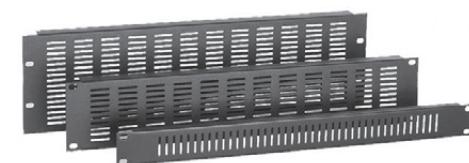

AMEX = úplná a stále se rozšiřující nabídka 19" panelů, poliček, zásuvek, lampiček a stageboxů nepostradatelných pro každého.

obj. č.	typ	popis	Kč bez DPH	Kč s DPH
<b>19" panely – zaslepovací U</b>				
621316	Zasl. panel 1U 92001	Zaslepovací panel U 1 U, Fe	74,-	88,-
621317	Zasl. panel 2U 92002	Zaslepovací panel U 2 U, Fe	82,-	98,-
621318	Zasl. panel 3U 92003	Zaslepovací panel U 3 U, Fe	100,-	119,-
621319	Zasl. panel 4U 92004	Zaslepovací panel U 4 U, Fe	128,-	152,-
621320	Zasl. panel 5U 920050	Zaslepovací panel U 5 U, Fe	151,-	180,-
<b>19" panely – ventilační U</b>				
621346	Ventil. panel 1U 92009	Ventilační panel 1U, 3×25, Fe	82,-	98,-
621347	Ventil. panel 2U 92010	Ventilační panel 2U, 3×25, Fe	93,-	111,-
621348	Ventil. panel 3U 92011	Ventilační panel 3U, 3×25, Fe	109,-	130,-
621349	Ventil. panel 4U 92012	Ventilační panel 4U, 3×25, Fe	134,-	160,-
<b>19" panely – ochranné</b>				
621301	Ochr. mřížka 1U 92078	Ochranná mřížka 1 U, Fe	143,-	170,-
621302	Ochr. mřížka 2U 92079	Ochranná mřížka 2 U, Fe	155,-	184,-
621303	Ochr. mřížka 3U 92080	Ochranná mřížka 3 U, Fe	167,-	199,-
621304	Ochr. mřížka 4U 92081	Ochranná mřížka 4 U, Fe	181,-	215,-
621620	Ochranný plexi 93026	Ochranný plexi-kryt 3 U	877,-	1 044,-
<b>19" panely – konektorové</b>				
621356	Konekt. panel 1U 6xXLR 92029	Konektorový panel 1 U 6×XLR, Fe	97,-	115,-
621357	Konekt. panel 1U 8xXLR 92072	Konektorový panel 1 U 8×XLR, Fe	103,-	123,-
621358	Konekt. panel 1U 12×XLR 92071	Konektorový panel 1 U 12×XLR, Fe	110,-	131,-
621359	Konekt. panel 1U 16xXLR 92073	Konektorový panel 1 U 16×XLR, Fe	116,-	138,-
621361	Konekt. panel 2U 16xXLR 92068	Konektorový panel 2 U 16×XLR, Fe	123,-	146,-
621362	Konekt. panel 2U 24xXLR 92069	Konektorový panel 2 U 24×XLR, Fe	133,-	158,-
621363	Konekt. panel 2U 32xXLR 92074	Konektorový panel 2 U 32×XLR, Fe	144,-	171,-
621364	Konekt. panel 1U 16×JACK 92210	Konektorový panel 1 U 16×JACK, Fe	116,-	138,-
621365	Konekt. panel 2U 32xJACK 92070	Konektorový panel 2 U 32×JACK, Fe	118,-	141,-
621602	Držák na kabely 93029	Držák na kabely	280,-	333,-
<b>19" police</b>				
621375	Police 1U 92034/A	Police 1 U 19", hloubka 170 mm	254,-	302,-
621376	Police 2U 92035/A	Police 2 U 19", hloubka 170 mm	275,-	327,-
621377	Police 3U 92036/A	Police 3 U 19", hloubka 170 mm	296,-	352,-
621395	Box pro 25 x CD, 92039	Box pro 25×CD, 19"/3 U	592,-	704,-
621398	Box pro 26 x CD, 92040CD	Box pro 26×CD, 19"/3 U	401,-	477,-
621394	Box pro 19 x DAT, 92041	Box pro 19×DAT, 19"/2 U	338,-	402,-
621390	Police UNI předvrtaná 1U 93028	Police UNI předvrtaná 1 U 19"	441,-	525,-
621370	Police 1U 92034/B	Police 1 U 19", hloubka 250 mm	296,-	352,-
621371	Police 2U 92035/B	Police 2 U 19", hloubka 250 mm	317,-	377,-
621372	Police 3U 92036/B	Police 3 U 19", hloubka 250 mm	338,-	402,-
621373	Police UNI 2U 92028B	Police UNI 2 U 19", hloubka 250 mm	465,-	553,-
621374	Police UNI 3U 92030B	Police UNI 3 U 19", hloubka 250 mm	507,-	603,-
621379	Police 1U 92034/C	Police 1 U 19", hloubka 300 mm	317,-	377,-
621380	Police 2U 92035/C	Police 2 U 19", hloubka 300 mm	338,-	402,-
621381	Police 3U 92036/C	Police 3 U 19", hloubka 300 mm	359,-	427,-
621385	Police 1U 92034/D	Police 1 U 19", hloubka 370 mm	338,-	402,-
621386	Police 2U 92035/D	Police 2 U 19", hloubka 370 mm	359,-	427,-
621387	Police 3U 92036/D	Police 3 U 19", hloubka 370 mm	380,-	452,-
621389	Police 3U vysouvací 92091	Police 3 U 19", vysouvací	1 123,-	1 336,-
<b>19" zásuvky</b>				
621401	Zásuvka zamykací 1U 92013	Zásuvka zamykací 1U 19", Fe, držadlo U vnější	1 089,-	1 296,-
621443	Zásuvka zamykací 2U 92031F	Zásuvka zamykací 2U 19", Fe, držadlo U vnější, plný výsuv	1 357,-	1 615,-
621444	Zásuvka zamykací 3U 92032F	Zásuvka zamykací 3U 19", Fe, držadlo U vnější, plný výsuv	1 589,-	1 891,-
621445	Zásuvka zamykací 4U 92033F	Zásuvka zamykací 4U 19", Fe, držadlo U vnější, plný výsuv	1 779,-	2 117,-
621440	Zásuvka se západkou 2U 92142F	Zásuvka s plastovou západkou 2U 19", Fe, bez dna, plný výsuv, otvor pro zámek	1 397,-	1 662,-
621441	Zásuvka se západkou 3U 92143F	Zásuvka s plastovou západkou 3U 19", Fe, bez dna, plný výsuv, otvor pro zámek	1 608,-	1 914,-
621442	Zásuvka se západkou 4U 92144F	Zásuvka s plastovou západkou 4U 19", Fe, bez dna, plný výsuv, otvor pro zámek	1 798,-	2 140,-
621438	Zámek pro zásuvky LCK	Zámek pro zásuvky AMEX	137,-	163,-
621449	Zásuvka se západkou 2U 92045F	Zásuvka s plastovou západkou 2U 19", Fe, bez dna, plný výsuv, zahnuté okraje	1 399,-	1 665,-