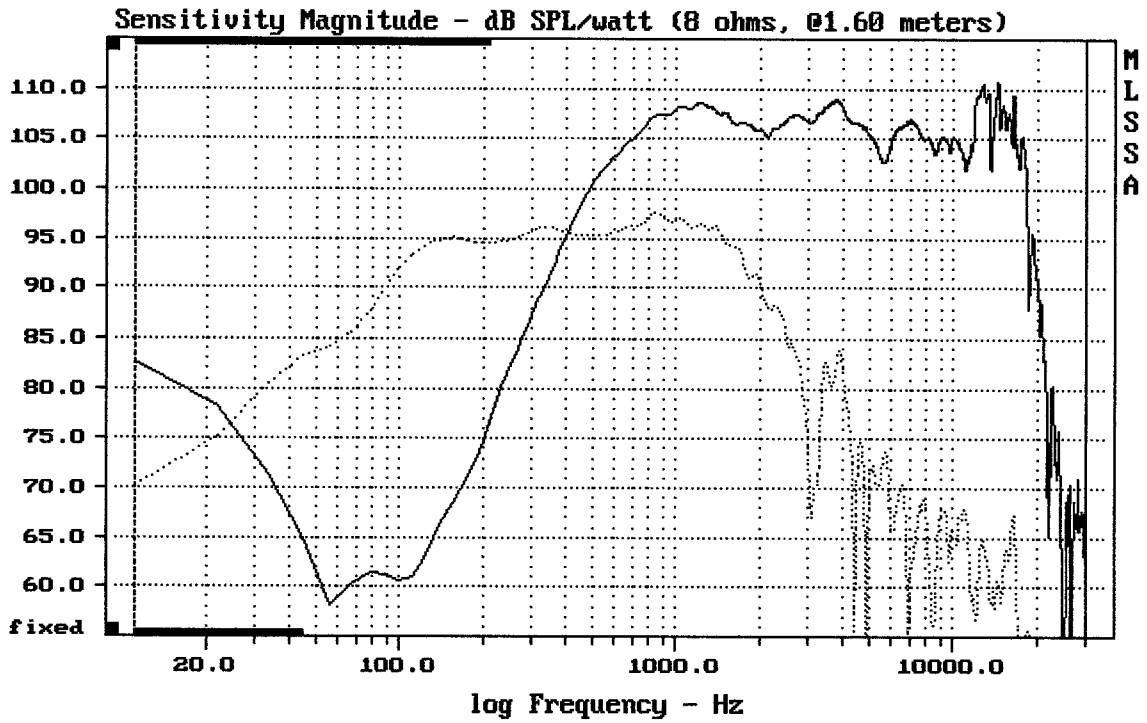

### Schéma výhybky:

CURSOR:  $dy = -43.451$   $x = 30007.1014$  (2704)

DAS 15S + DE82/16 + B8575

MLSSA: Frequency Domain

Level (78:10000 Hz) = 96.28 dB SPL/watt (8 ohms, @1.60 meters) (0.33 oct)

DAS 15S + DE82/16 + B8575