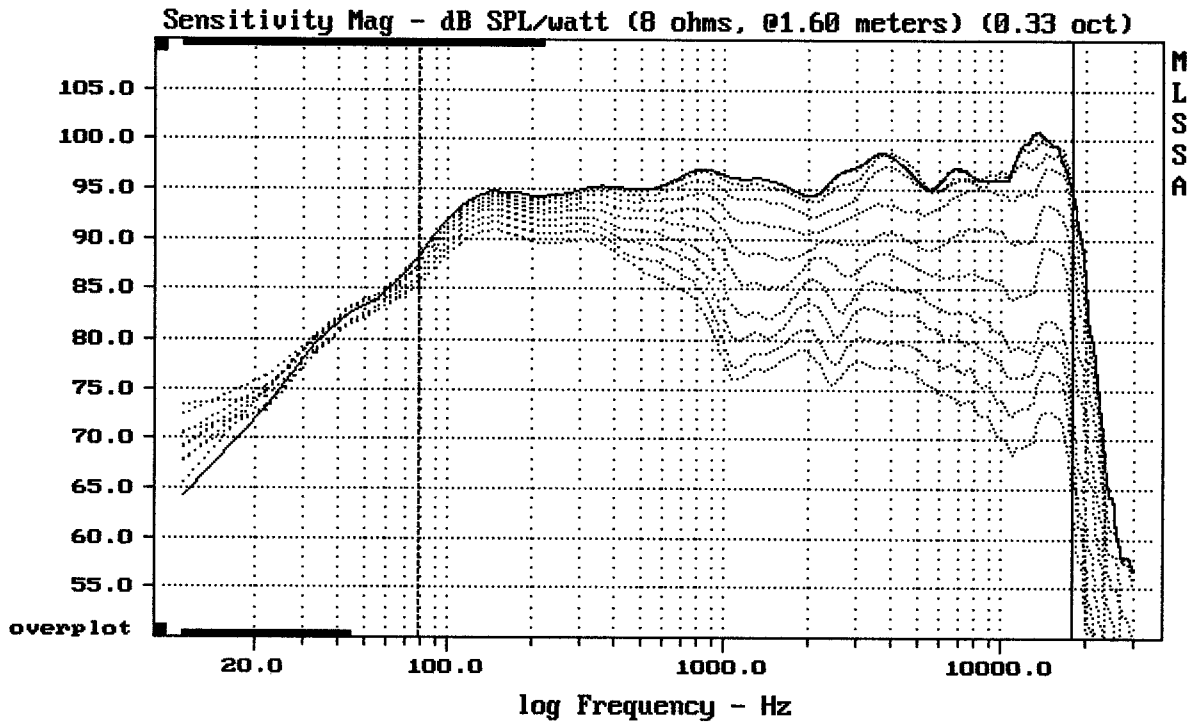

### Schéma výhybky:

CURSOR:  $dy = -43.451$   $x = 30007.1014$  (2704)

DAS 15S + DE82/16 + B8575

MLSSA: Frequency Domain

Level (78:10000 Hz) = 96.28 dB SPL/watt (8 ohms, @1.60 meters) (0.33 oct)

DAS 15S + DE82/16 + B8575

Overlay Compare: dev= +21/-7.7, std= 5.3, avg= -24

DAS 15S + DE82/16 + B8575

MLSSA: Frequency Domain

-73.92 dB, 888 Hz (20), 2.200 msec (21)

---

mean: -0.0004983, rms: 0.002066, std: 0.002005, max: 0.009959, min: -0.002735