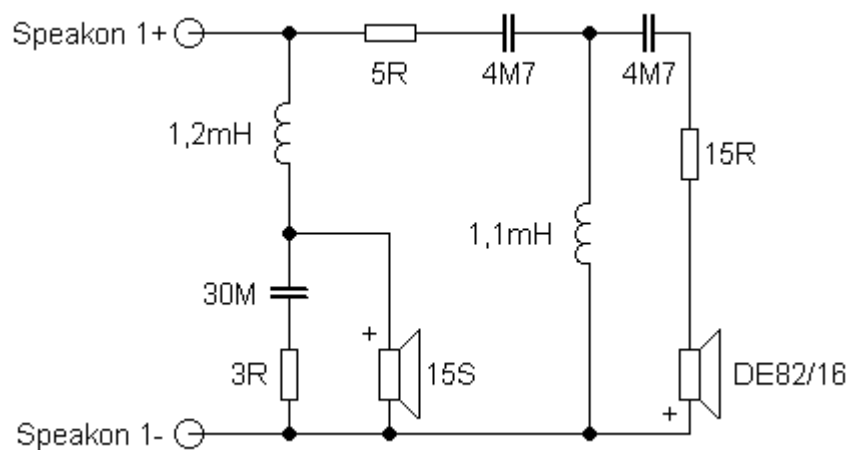

Sestava DAS Audio 15S + B&C Speakers DE82/16 + Megaton B8575

Osazení:

- DAS Audio 15S 8/Ohm

<http://eshop.prodance.cz/DetailPage.asp?DPG=82932>

- B&C Speakers DE82/16 16/Ohm

<http://eshop.prodance.cz/DetailPage.asp?DPG=92772>

(**pozn.*: link k driveru DE82TN v 8 ohmové verzi; driver Vám na požádání zdarma přeosadíme na verzi 16 ohm)

- Megaton B8575

<http://eshop.prodance.cz/DetailPage.asp?DPG=84261>

Schéma výhybky: