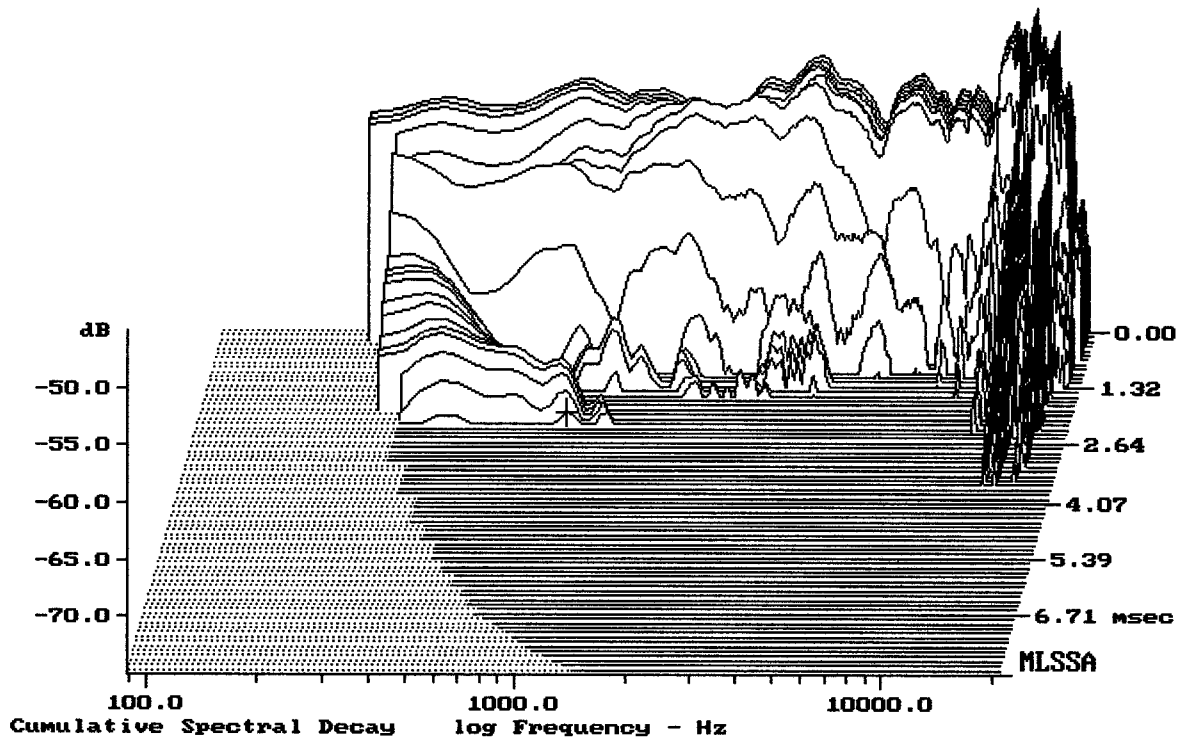

-73.92 dB, 888 Hz (20), 2.200 msec (21)