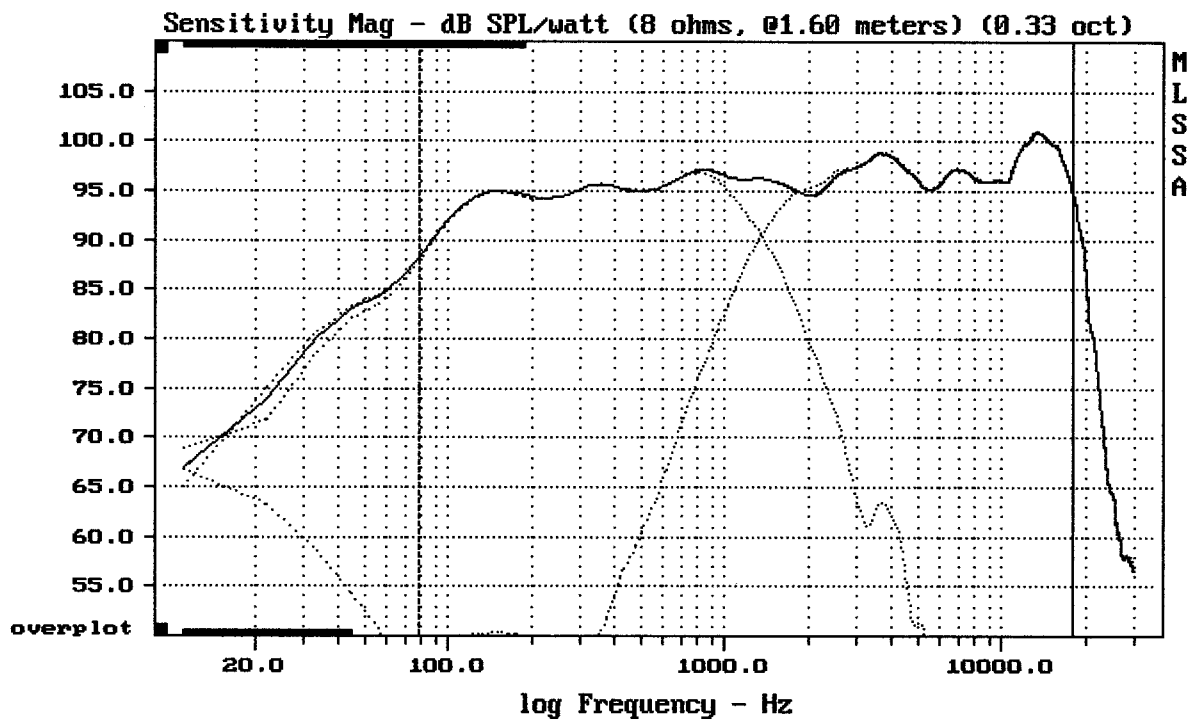

### Schéma výhybky:

CURSOR:  $dy = -43.451$   $x = 30007.1014$  (2704)

DAS 15S + DE82/16 + B8575

MLSSA: Frequency Domain

Level (78:10000 Hz) = 96.28 dB SPL/watt (8 ohms, @1.60 meters) (0.33 oct)

DAS 15S + DE82/16 + B8575

Overlay Compare: dev= +21/-7.7, std= 5.3, avg= -24

DAS 15S + DE82/16 + B8575

MLSSA: Frequency Domain

-73.92 dB, 888 Hz (20), 2.200 msec (21)

---

mean: -0.0004983, rms: 0.002066, std: 0.002005, max: 0.009959, min: -0.002735