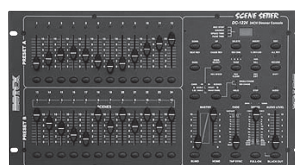

RYGER 403PRO
19"×2 U, profes. 4kanálový světelný ovladač, 1 000 W/kanál, 32 programů, bulgin

RYGER Touchscene
19"×2 U, 12kanálový programovatelný spínací dotekový panel, 7 500 W

www.botex.com

Cenově dostupné stroboskopy, stmívače a DMX ovladače světla.

BOTEX SP-1500 DMX stroboskop
1 500 W, 1-15/s, DMX, dimmer 0-100 %

BOTEX MPX 405
4kanálový DMX stmívač 4×1 000 W, 16 programů, MIDI, výstup zásuvky

BOTEX DD-2
DMX distributor, 1×IN -> 2×OUT

BOTEX GLP ScanOperator 12
ovladač pro inteligentní světla,
12×16 kanálů DMX, 240 scén, 6 programů

BOTEX GLP LightOperator 48
2×24 tahových potenciometrů, 4 600 scén,
48 programů, MIDI, audio