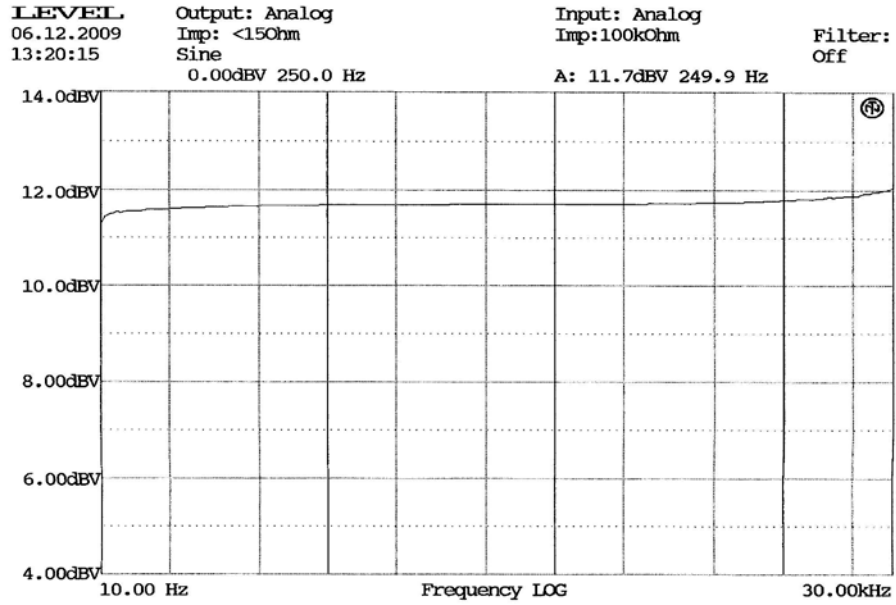

E-shop: <http://eshop.prodance.cz/bb22/d-84310/>

RANK 3322

E-shop: <http://eshop.prodance.cz/bb22/d-84310/>

RAHE BB22

E-shop: <http://eshop.prodance.cz/bb22/d-84310/>

RATE BB 22

E-shop: <http://eshop.prodance.cz/bb22/d-84310/>