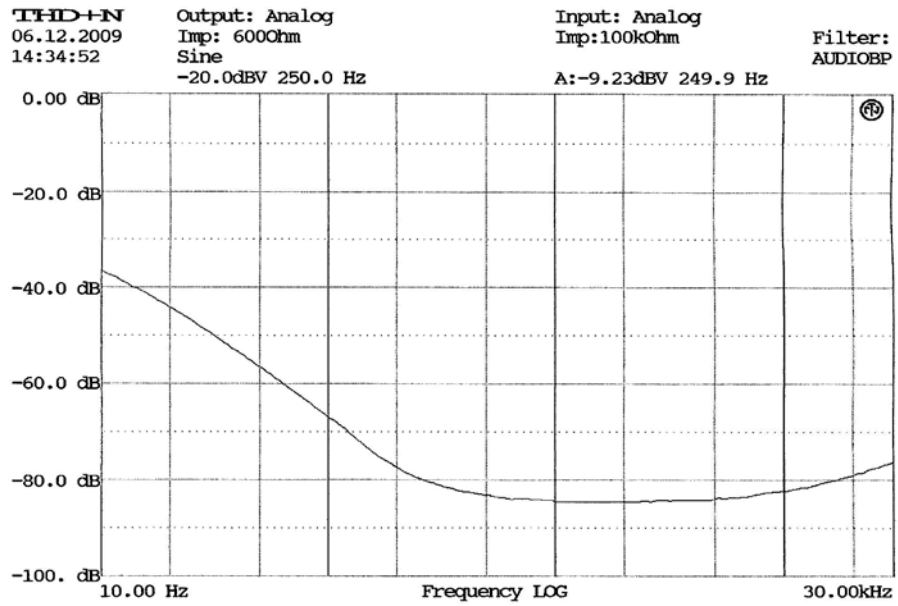

E-shop: <http://eshop.prodance.cz/bb22/d-84310/>

RANK 3322

E-shop: <http://eshop.prodance.cz/bb22/d-84310/>

RAHE BB22

E-shop: <http://eshop.prodance.cz/bb22/d-84310/>

RATE BB 22

E-shop: <http://eshop.prodance.cz/bb22/d-84310/>