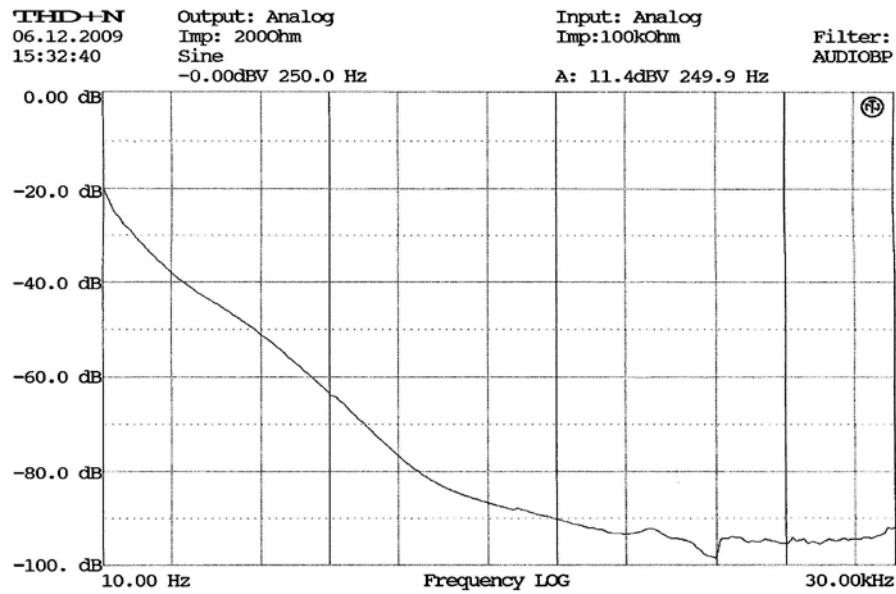

E-shop: <http://eshop.prodance.cz/bb22/d-84310/>

2ANE 8822