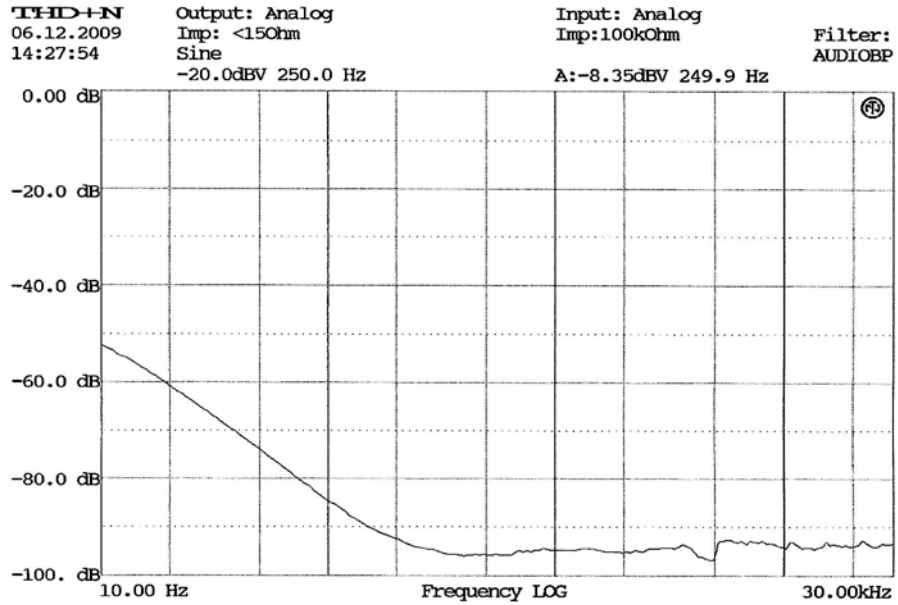

E-shop: <http://eshop.prodance.cz/bb22/d-84310/>

RANK 3322

E-shop: <http://eshop.prodance.cz/bb22/d-84310/>

RAHE BB22

E-shop: <http://eshop.prodance.cz/bb22/d-84310/>

RATE BB 22

E-shop: <http://eshop.prodance.cz/bb22/d-84310/>