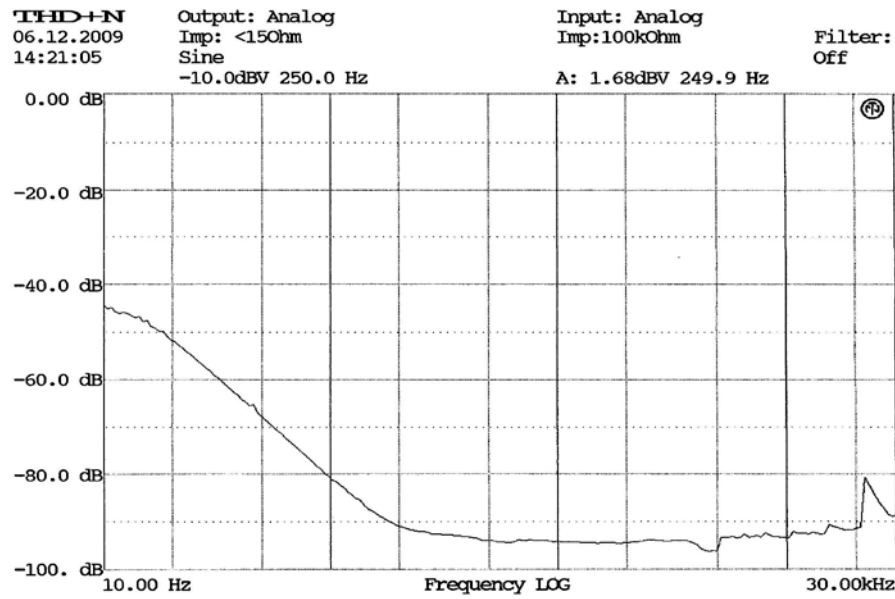

E-shop: <http://eshop.prodance.cz/bb22/d-84310/>

RANK 3322

E-shop: <http://eshop.prodance.cz/bb22/d-84310/>

RAHE BB22

E-shop: <http://eshop.prodance.cz/bb22/d-84310/>

RATE BB 22

E-shop: <http://eshop.prodance.cz/bb22/d-84310/>