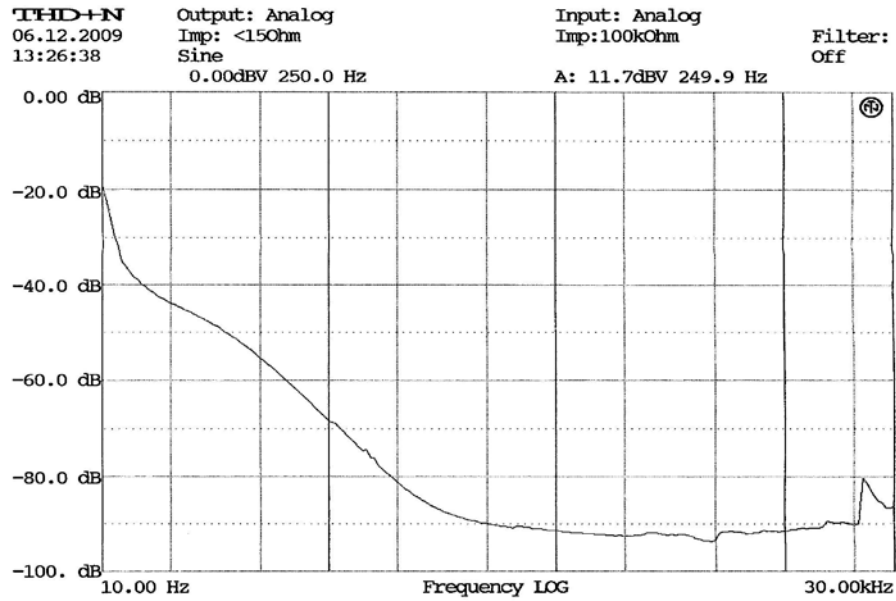

E-shop: <http://eshop.prodance.cz/bb22/d-84310/>

RANK 3322

E-shop: <http://eshop.prodance.cz/bb22/d-84310/>

RAHE BB22

E-shop: <http://eshop.prodance.cz/bb22/d-84310/>

RATE BB 22

E-shop: <http://eshop.prodance.cz/bb22/d-84310/>