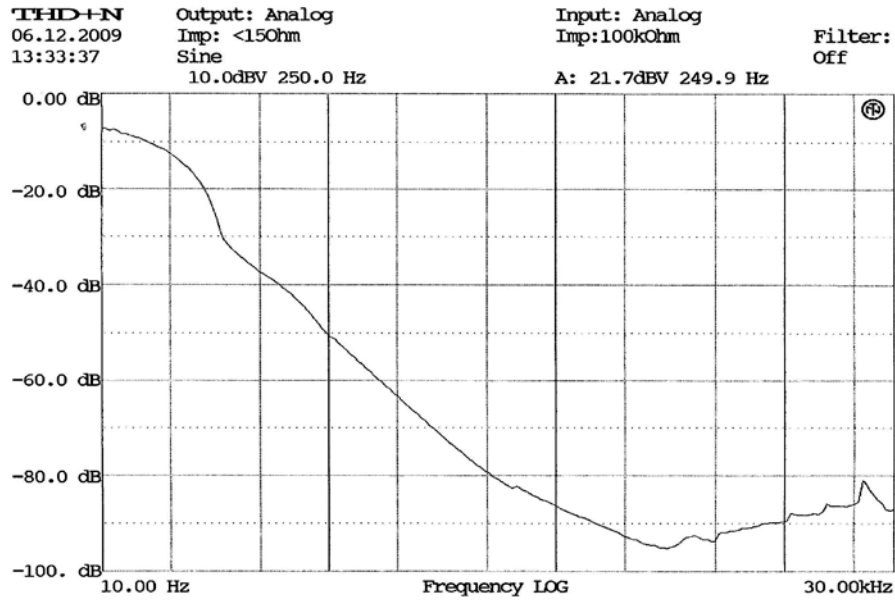

E-shop: <http://eshop.prodance.cz/bb22/d-84310/>

RANK 3322

E-shop: <http://eshop.prodance.cz/bb22/d-84310/>

RAHE BB22

E-shop: <http://eshop.prodance.cz/bb22/d-84310/>

RATE BB 22

E-shop: <http://eshop.prodance.cz/bb22/d-84310/>