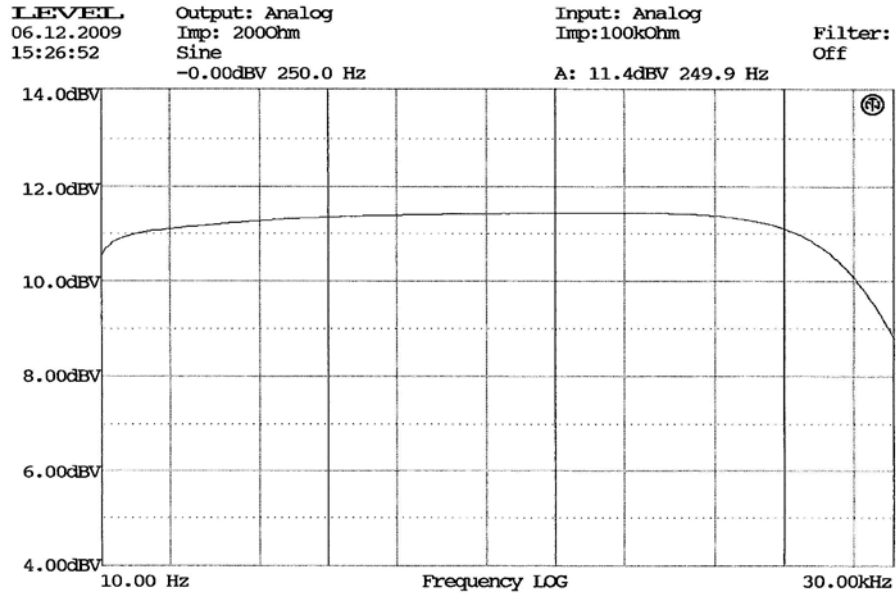

E-shop: <http://eshop.prodance.cz/bb22/d-84310/>

2ANE 8822