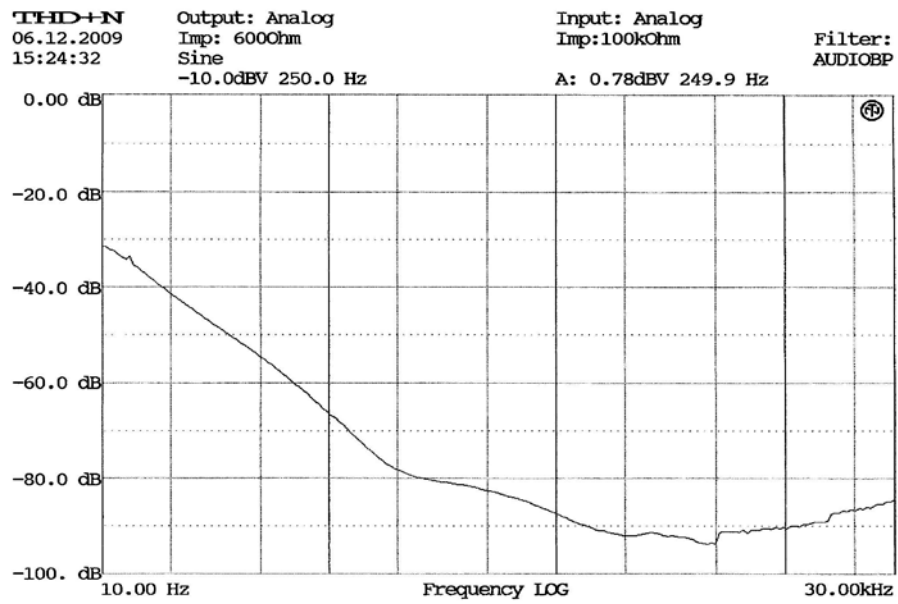

E-shop: <http://eshop.prodance.cz/bb22/d-84310/>

RANK 3322

E-shop: <http://eshop.prodance.cz/bb22/d-84310/>

RAHE BB22

E-shop: <http://eshop.prodance.cz/bb22/d-84310/>

RATE BB 22

E-shop: <http://eshop.prodance.cz/bb22/d-84310/>