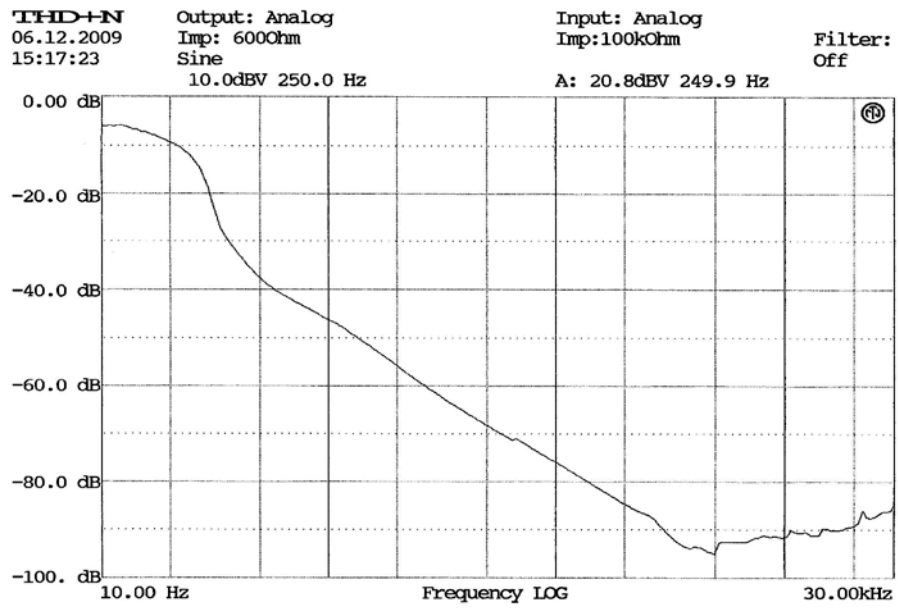

E-shop: <http://eshop.prodance.cz/bb22/d-84310/>

RANK 3322

E-shop: <http://eshop.prodance.cz/bb22/d-84310/>

RAHE BB22

E-shop: <http://eshop.prodance.cz/bb22/d-84310/>

RATE BB 22

E-shop: <http://eshop.prodance.cz/bb22/d-84310/>