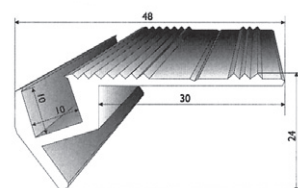

AL profil

ZRCADLOVÉ EFEKTY

obj. č.	typ	popis	cena SK bez DPH	cena SK s DPH	cena Kč bez DPH	cena Kč s DPH
zrcadlové koule						
180002	Zrcadlová koule 5 cm		40,-	48,-	32,-	38,-
180003	Zrcadlová koule 10 cm		87,-	104,-	70,-	83,-
180004	Zrcadlová koule 15 cm		178,-	211,-	142,-	169,-
180005	Zrcadlová koule 20 cm		250,-	298,-	200,-	238,-
180006	Zrcadlová koule 20 cm barevná		393,-	468,-	314,-	374,-
180007	Zrcadlová koule 30 cm		501,-	596,-	401,-	477,-
180008	Zrcadlová koule 30 cm barevná		730,-	869,-	584,-	695,-
180009	Zrcadlová koule 40 cm		1 012,-	1 204,-	809,-	963,-
180010	Zrcadlová koule 50 cm		1 433,-	1 705,-	1 146,-	1 364,-
180013	Zrcadlová koule 10 cm červená		125,-	149,-	100,-	119,-
180014	Zrcadlová koule 10 cm žlutá		125,-	149,-	100,-	119,-
180015	Zrcadlová koule 10 cm zelená		125,-	149,-	100,-	119,-
180016	Zrcadlová koule 10 cm modrá		125,-	149,-	100,-	119,-
zrcadlové polokoule						
180031	Zrcadlové polokoule 30 cm s motorem		958,-	1 140,-	766,-	912,-
180032	Zrcadlové polokoule 40 cm s motorem		1 396,-	1 661,-	1 117,-	1 329,-
motory pro zrcadlové koule						
180081	Motor pro zrc. kouli, 1,5 rpm, 220 V	pro kouli max. 3 kg/30 cm	224,-	266,-	179,-	213,-
180082	Motor pro zrc. kouli, 3 rpm, 220 V	pro kouli max. 3 kg/30 cm	224,-	266,-	179,-	213,-
180083	Motor pro zrc. kouli, na baterie 1,5 V	pro kouli max. 1 kg/20 cm	98,-	116,-	78,-	93,-
180086	Motor pro zrc. kouli veliký, 1 rpm, 220 V	pro kouli max. 10 kg/20 cm	840,-	1 000,-	672,-	800,-