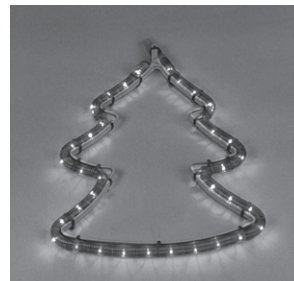

RUBBERLIGHT