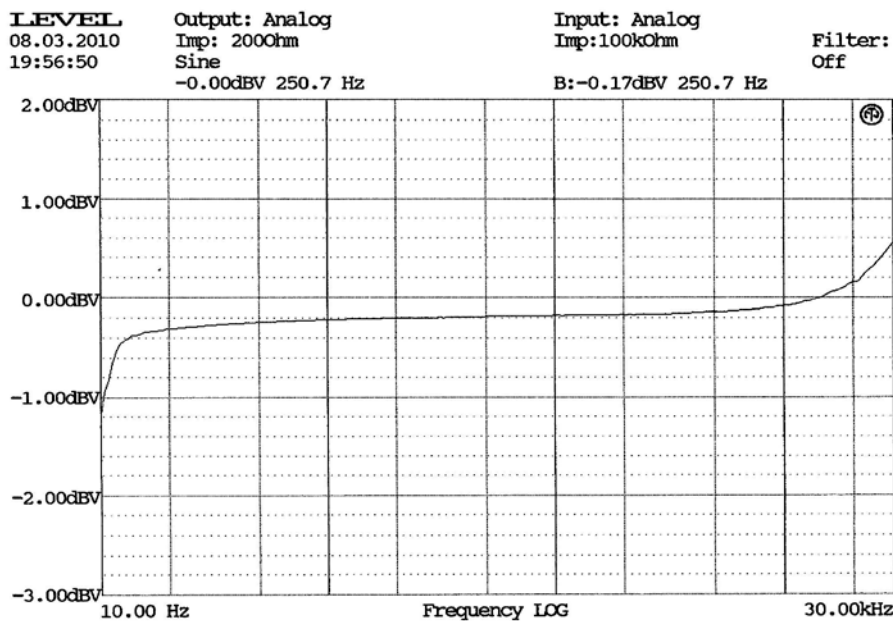

E-shop: <http://eshop.prodance.cz/ot-3500/d-88348/>