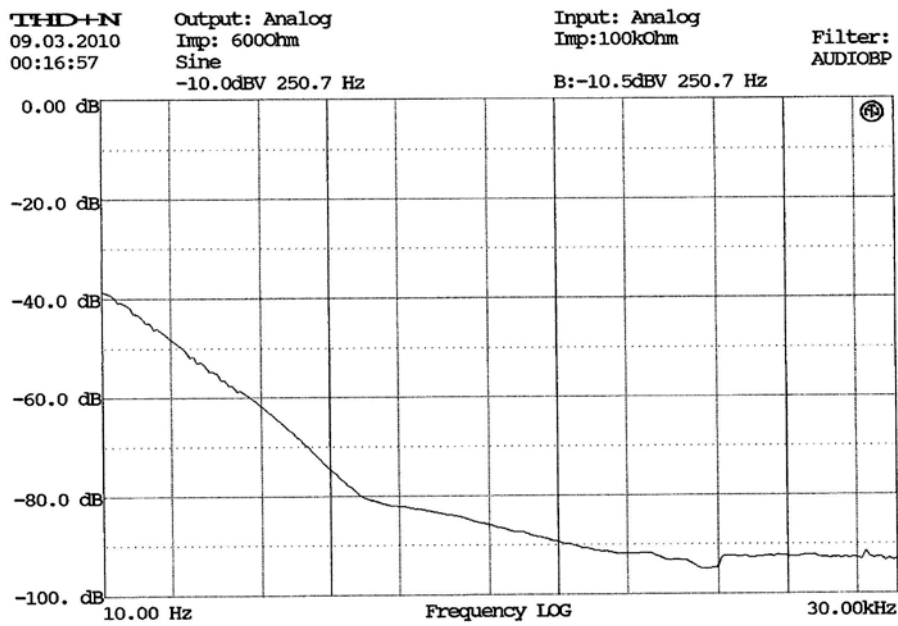

RCF OT 3500 + 4k7/10nF

E-shop: <http://eshop.prodance.cz/ot-3500/d-88348/>

E-shop: <http://eshop.prodance.cz/ot-3500/d-88348/>