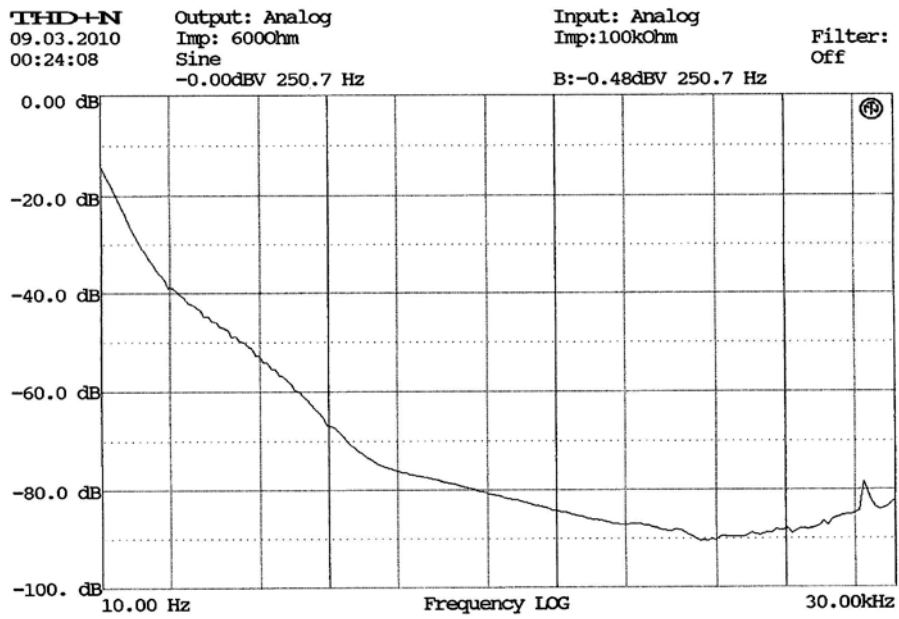

E-shop: <http://eshop.prodance.cz/ot-3500/d-88348/>