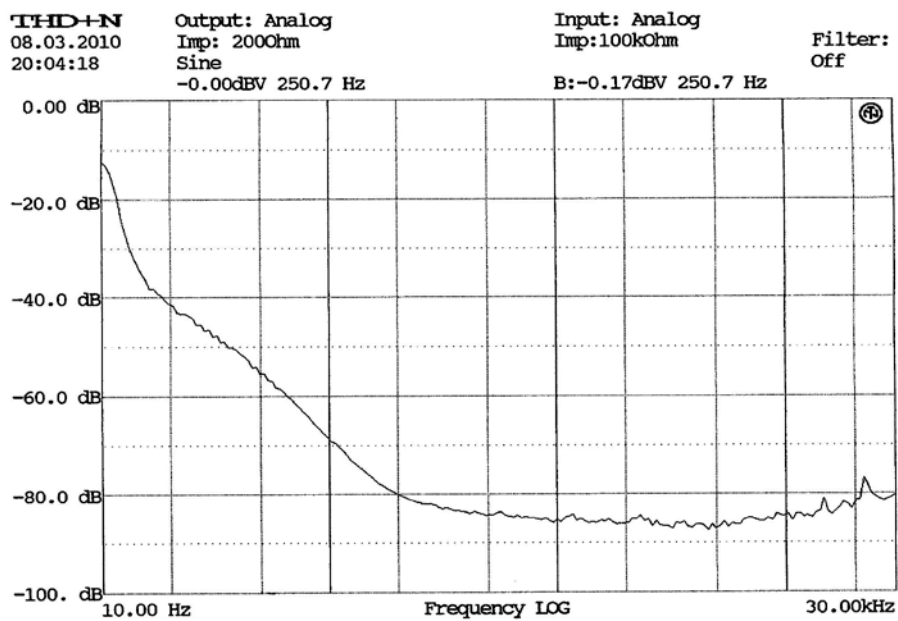

E-shop: <http://eshop.prodance.cz/ot-3500/d-88348/>