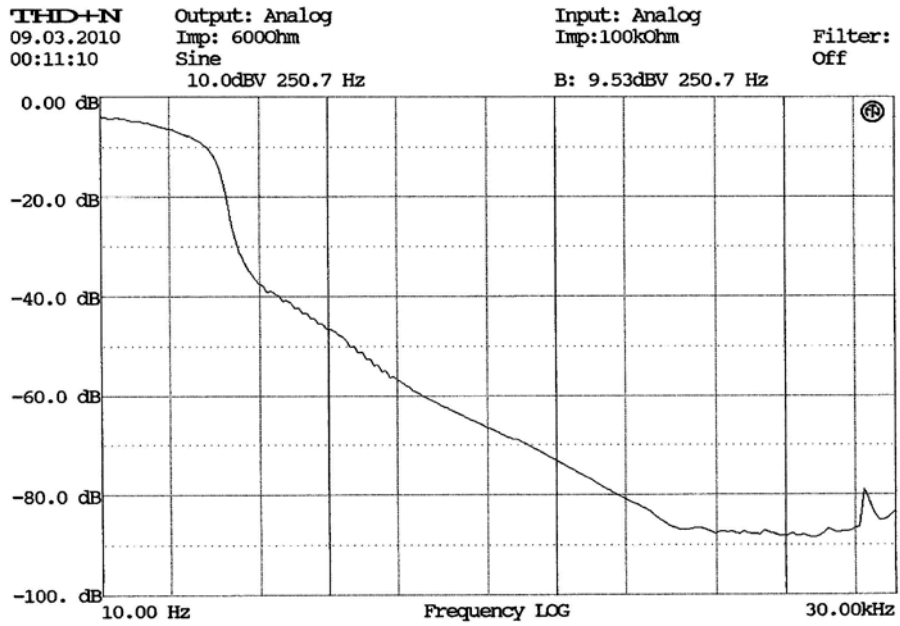

RCF OT 3500 + 4k7/10nF

E-shop: <http://eshop.prodance.cz/ot-3500/d-88348/>

E-shop: <http://eshop.prodance.cz/ot-3500/d-88348/>