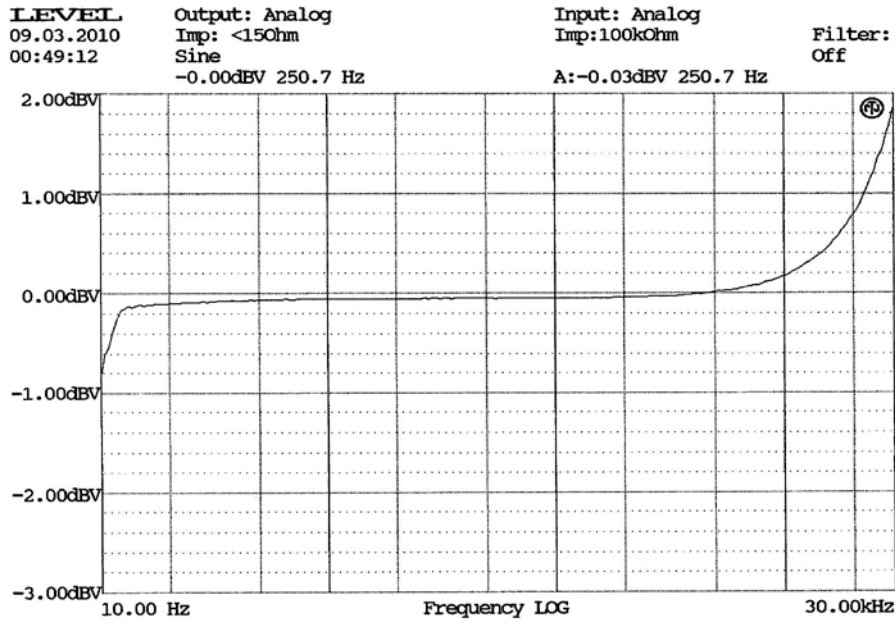

RCF OT 3500 + 4k7/10nF

E-shop: <http://eshop.prodance.cz/ot-3500/d-88348/>

E-shop: <http://eshop.prodance.cz/ot-3500/d-88348/>