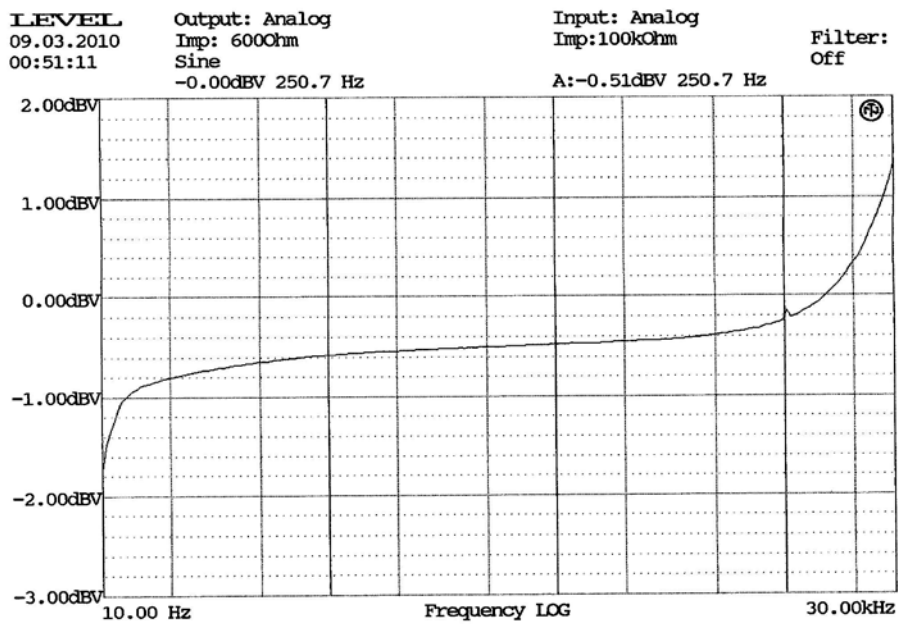

RCF OT 3500 + 4k7/10nF

E-shop: <http://eshop.prodance.cz/ot-3500/d-88348/>

E-shop: <http://eshop.prodance.cz/ot-3500/d-88348/>