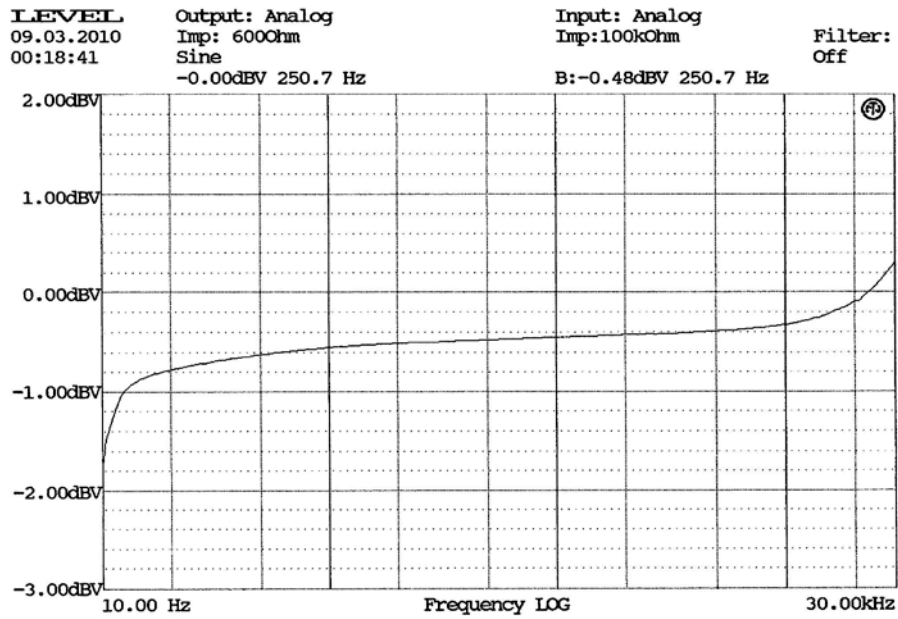

E-shop: <http://eshop.prodance.cz/ot-3500/d-88348/>