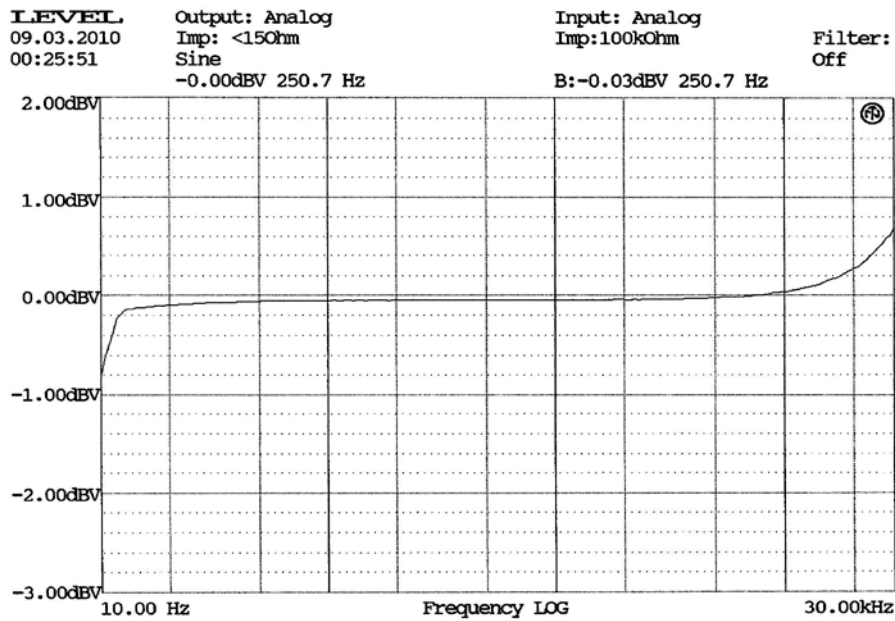

E-shop: <http://eshop.prodance.cz/ot-3500/d-88348/>