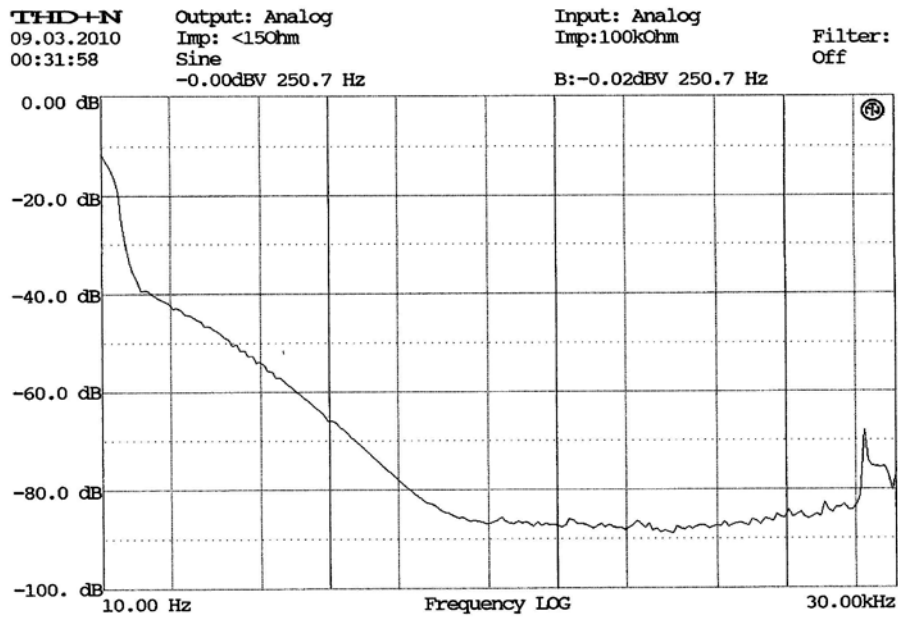

E-shop: <http://eshop.prodance.cz/ot-3500/d-88348/>