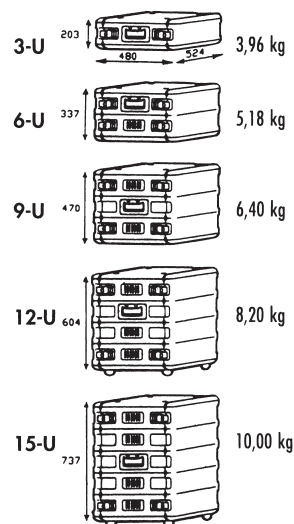

ROZMER HMOTNOSŤ