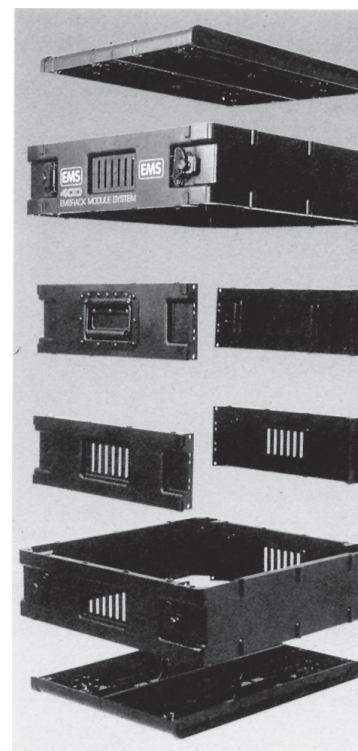

príslušenstvo						
502150	EMS EM-102	horizontálne montážne lišty (2 ks) pre zapustenie mixpultov, pre sériu 400 mm	489,-	583,-	392,-	466,-
502151	EMS EM-502	horizontálne montážne lišty (2 ks) pre zapustenie mixpultov, pre sériu 500 mm	507,-	604,-	406,-	483,-
502152	EMS EM-402	horizontálne montážne lišty (2 ks) pre zapustenie mixpultov, pre sériu 400 mm	634,-	755,-	508,-	604,-
502153	EMS EM-502/S	horizontálne montážne lišty (2 ks) pre zapustenie mixpultov, pre sériu 500 mm	771,-	918,-	617,-	734,-
502155	EMS EM-105	montážne lišty (2 ks)	582,-	693,-	466,-	554,-
502156	EMS EM-106	nožičky pre stohovanie (4 ks + skrutky)	345,-	410,-	276,-	328,-
502157	EMS EM-107	vrchný alebo spodný modul 500	290,-	345,-	232,-	276,-
502158	EMS EM-108	bočný modul 500, bez zámku a držadla	390,-	464,-	312,-	371,-
502161	EMS EM-111	sada pre montáž prístrojov (kamene + skrutky + plast. podl.)	127,-	151,-	102,-	121,-
502162	EMS EM-112	rohové výstuže (8 ks + skrutky)	327,-	389,-	261,-	311,-
502163	EMS EM-113	doska s kolieskami, výroba PRODANCE	3 522,-	4 191,-	2 818,-	3 353,-
502164	EMS EM-113B	doska s kolieskami pre sériu 500, výroba PRODANCE	4 527,-	5 388,-	3 622,-	4 310,-
502165	EMS EM-114	plastový zámok QUICK	36,-	43,-	29,-	34,-
502166	EMS EM-115	butterfly EMS/Penn, čierny zámok	272,-	324,-	218,-	259,-
502167	EMS EM-116	vyklápacie držadlo EMS/Penn, čierne	232,-	276,-	186,-	221,-
502169	EMS SH	držadlo páskové	126,-	150,-	101,-	120,-
502170	EMS SS	popruh na rameno	599,-	713,-	479,-	570,-
502168	EMS EM-117	skrutkovač	362,-	431,-	290,-	345,-
502171	EMS EM-118	mini butterfly EMS/Penn, pre 2 U, čierny zámok	400,-	476,-	320,-	381,-

Rozložené sady