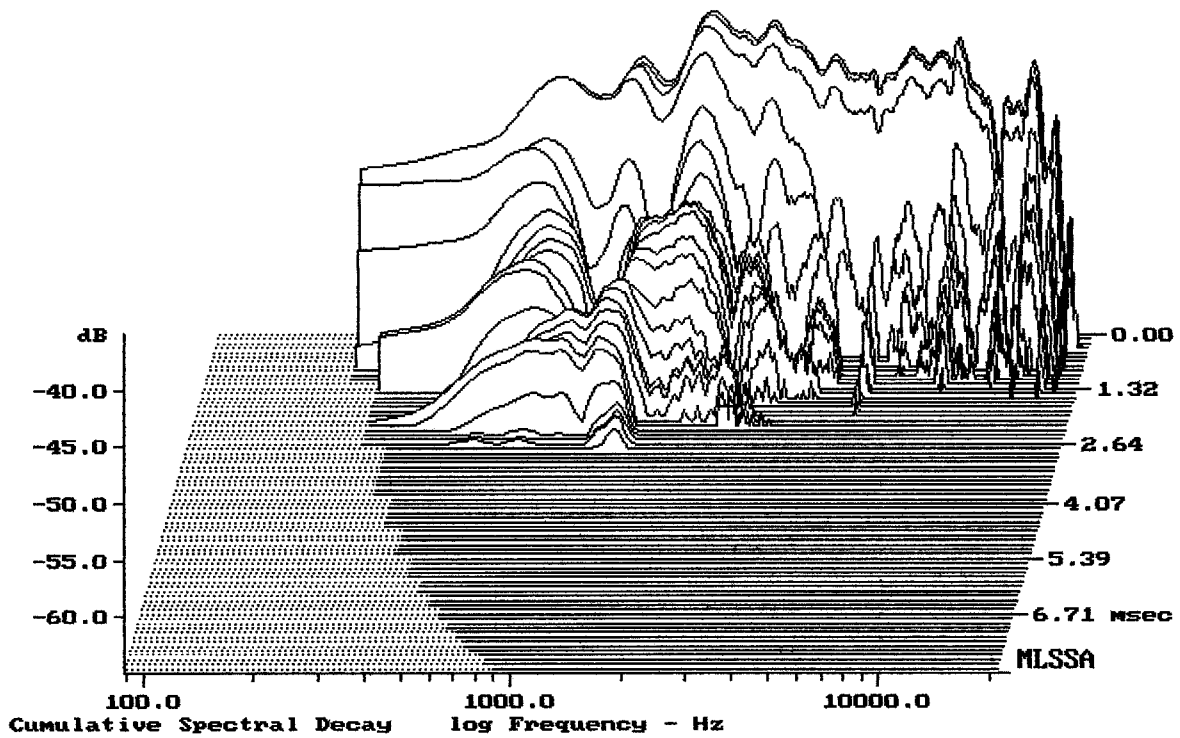

E-shop: <http://eshop.prodance.cz/psd2002s/d-88957/>

E-shop: <http://eshop.prodance.cz/a7570-zvukovod/d-83912/>

Level (699:17001 Hz) = 105.46 dB SPL/watt (8 ohms, @1.00 meters)

PSD2002S + A7570

MLSSA: Frequency Domain

-63.27 dB, 2530 Hz (57), 2.200 msec (21)