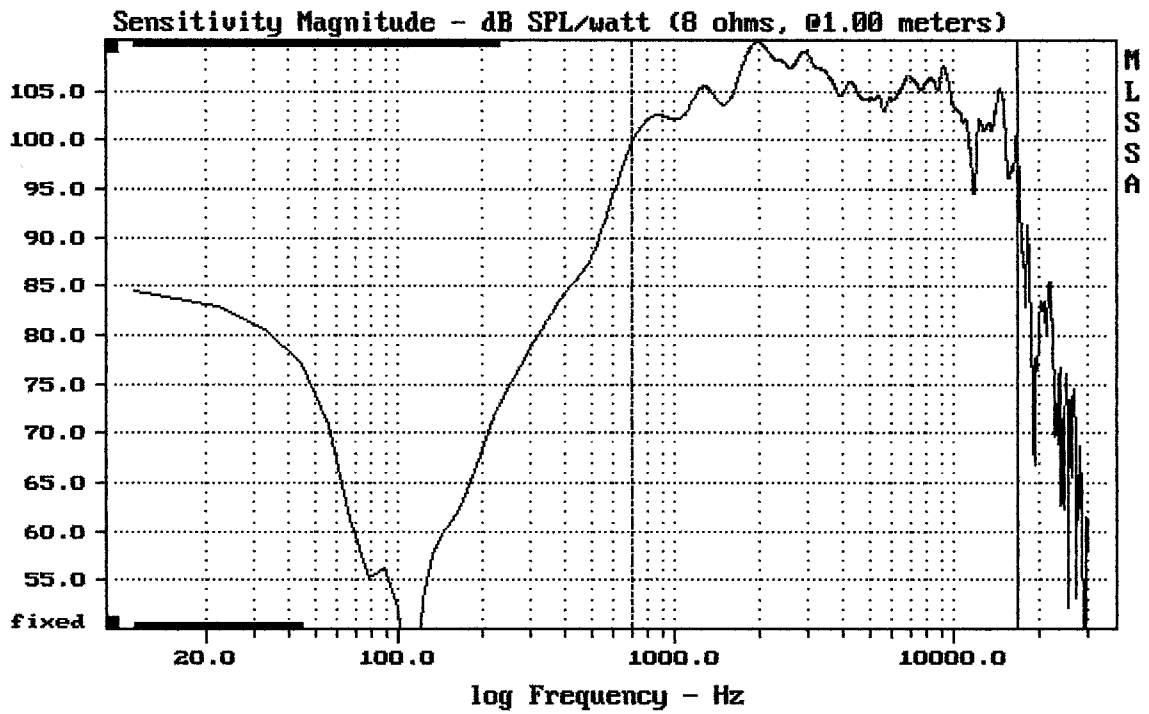

E-shop: <http://eshop.prodance.cz/psd2002s/d-88957/>

E-shop: <http://eshop.prodance.cz/a7570-zvukovod/d-83912/>

Level (699:17001 Hz) = 105.46 dB SPL/watt (8 ohms, @1.00 meters)

PSD2002S + A7570

MLSSA: Frequency Domain

-63.27 dB, 2530 Hz (57), 2.200 msec (21)