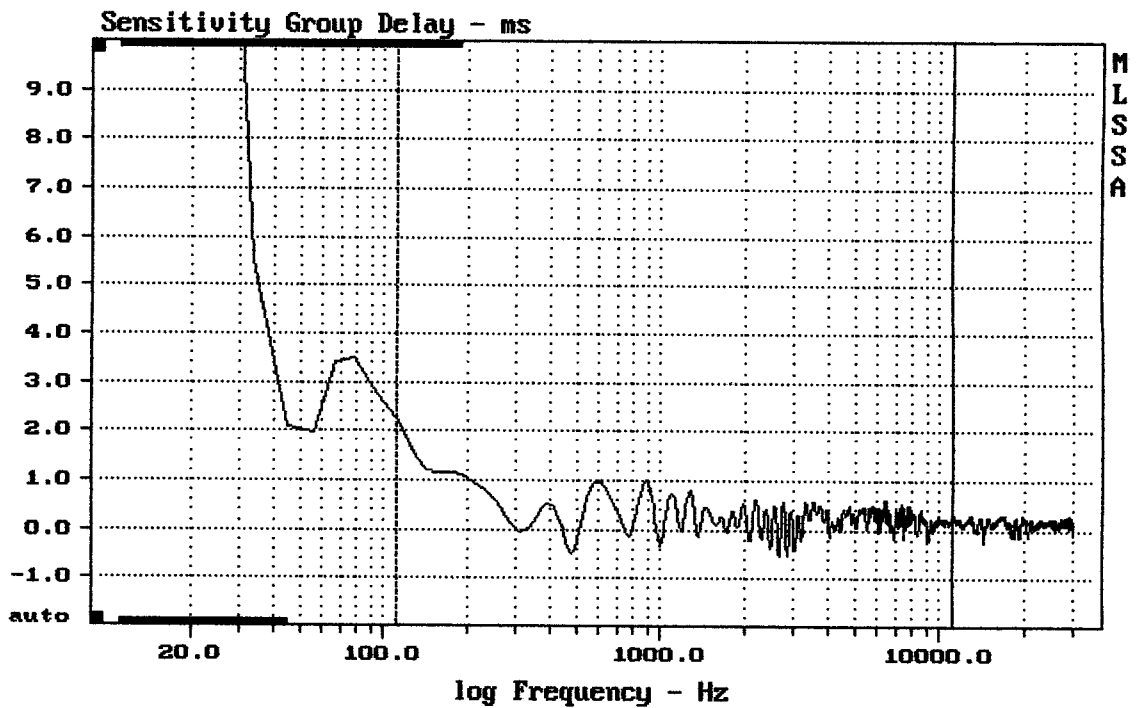

mean: 0.2362, rms: 0.3471, std: 0.2543, max: 2.241, min: -0.5368

HIFIKLUB RS20 JUNIOR