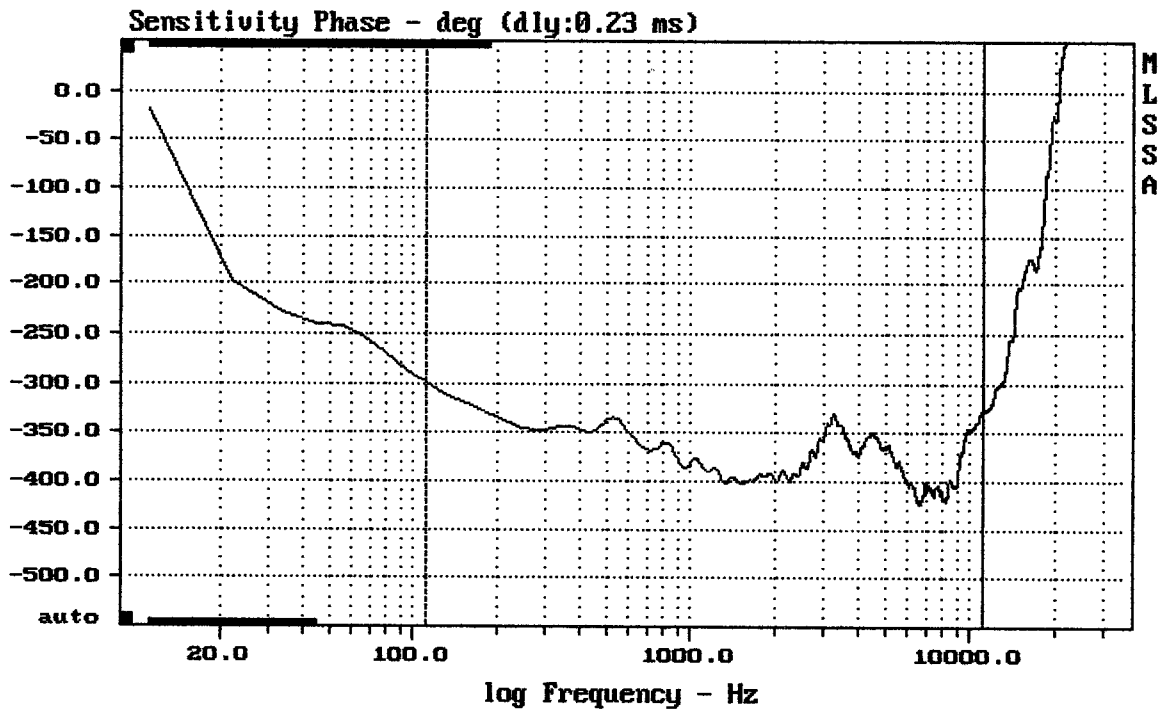

HIFIKLUB RS20 JUNIOR

-79.14 dB, 1199 Hz (27), 4.950 msec (46)

DTTO

mean: 0.0004654, rms: 0.001529, std: 0.001456, max: 0.006136, min: -0.003858

HIFIKLUB RS20 JUNIOR

mean: -376.9, rms: 377.9, std: 27.38, max: -299.2, min: -423.8