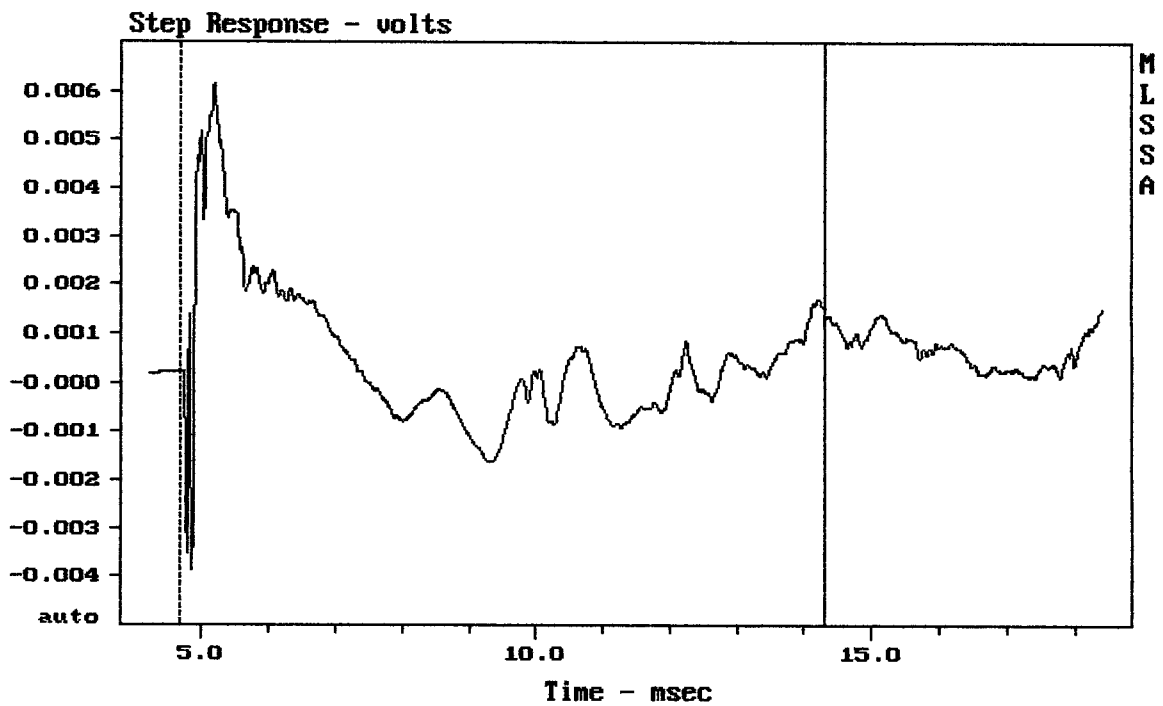

HIFIKLUB RS20 JUNIOR

-79.14 dB, 1199 Hz (27), 4.950 msec (46)

DTTO

mean: 0.0004654, rms: 0.001529, std: 0.001456, max: 0.006136, min: -0.003858

HIFIKLUB RS20 JUNIOR

mean: -376.9, rms: 377.9, std: 27.38, max: -299.2, min: -423.8