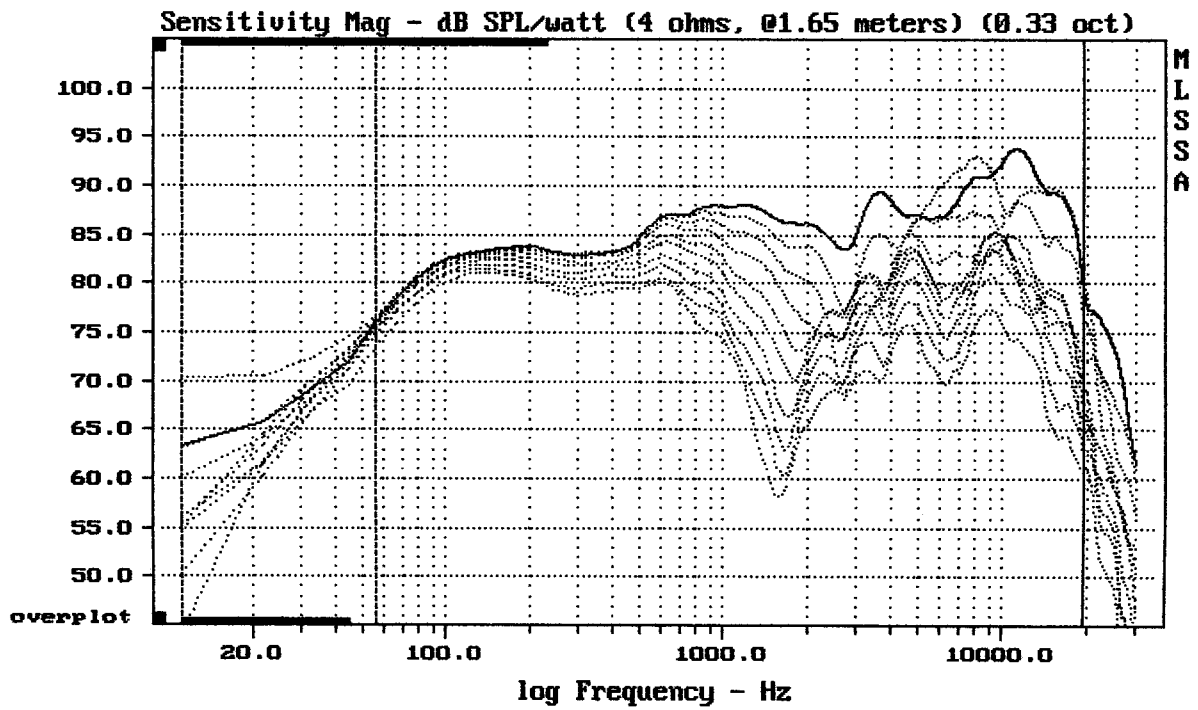

HIFIKLUB RS20 JUNIOR

-79.14 dB, 1199 Hz (27), 4.950 msec (46)

DTTO

mean: 0.0004654, rms: 0.001529, std: 0.001456, max: 0.006136, min: -0.003858

HIFIKLUB RS20 JUNIOR

mean: -376.9, rms: 377.9, std: 27.38, max: -299.2, min: -423.8

HIFIKLUB RS20 JUNIOR

MLSSA: Frequency Domain

mean: 0.2362, rms: 0.3471, std: 0.2543, max: 2.241, min: -0.5368

HIFIKLUB RS20 JUNIOR

---

Overlay Compare: dev= +16/-10, std= 4.7, avg= -18

---

HIFIKLUB RS20 JUNIOR