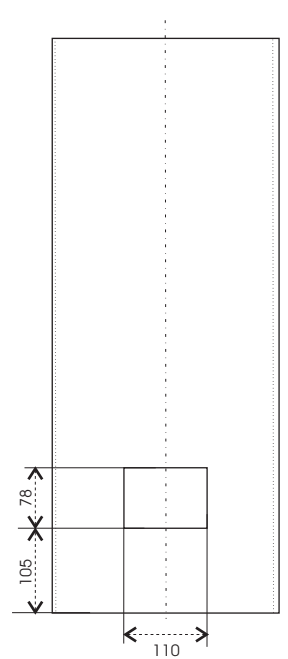

Megaton EM 151 Kit

Technické údaje :

Příkon :	350 W
Citlivost :	100 dB @ 1W/1m
Impedance :	8 Ohm
Fr.rozsah (+/- 3dB):	120Hz - 20 000 Hz
Vyzařování :	80 x 50
Rozměry :	760 x 510 x 460 mm

Megaton EM 151 Kit

Jednotlivé formáty překližky 18 mm

Bočnice 724 x 456
2 ks

Zadní stěna 724 x 322
1 ks

Ozvučnice 724 x 461
1 ks

Víko 510 x 460
2 ks

Příčka 60 x 400
1 ks

Seznam použitých součástí :

Formátovaná překližka :	Baltská bříza 18 mm
Basový reproduktor :	Eminence Delta15
Výškový reproduktor :	Selenium D210Ti
Horna :	Selenium HM25-25
Fr. Výhybka :	Optimalizovaná MLSSA
Držadla :	Adam Hall 3402 2ks
Konektory :	Neutrik NL4MPR 2 ks