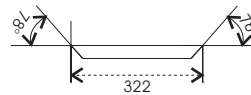

Megaton EM 151 Kit

Technické údaje :

Příkon :	350 W
Citlivost :	100 dB @ 1W/1m
Impedance :	8 Ohm
Fr.rozsah (+/- 3dB):	120Hz - 20 000 Hz
Vyzařování :	80 x 50
Rozměry :	760 x 510 x 460 mm

Megaton EM 151 Kit

Jednotlivé formáty překližky 18 mm

Bočnice 724 x 456
2 ks

Zadní stěna 724 x 322
1 ks

Ozvučnice 724 x 461
1 ks

Víko 510 x 460
2 ks

Příčka 60 x 400
1 ks

Seznam použitých součástí :

Formátovaná překližka :	Baltská bříza 18 mm
Basový reproduktor :	Eminence Delta15
Výškový reproduktor :	Selenium D210Ti
Horna :	Selenium HM25-25
Fr. Výhybka :	Optimalizovaná MLSSA
Držadla :	Adam Hall 3402 2ks
Konektory :	Neutrik NL4MPR 2 ks