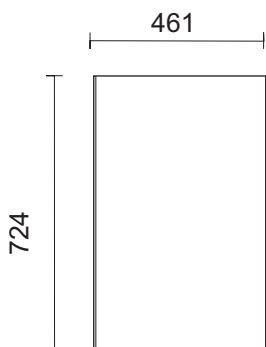

Megaton EM 151 Kit

Technické údaje :

Příkon :	350 W
Citlivost :	100 dB @ 1W/1m
Impedance :	8 Ohm
Fr.rozsah (+/- 3dB):	120Hz - 20 000 Hz
Vyzařování :	80 x 50
Rozměry :	760 x 510 x 460 mm

Megaton EM 151 Kit

Jednotlivé formáty překližky 18 mm

Bočnice 724 x 456
2 ks

Zadní stěna 724 x 322
1 ks

Ozvučnice 724 x 461
1 ks

Víko 510 x 460
2 ks

Příčka 60 x 400
1 ks

Seznam použitých součástí :

Formátovaná překližka :	Baltská bříza 18 mm
Basový reproduktor :	Eminence Delta15
Výškový reproduktor :	Selenium D210Ti
Horna :	Selenium HM25-25
Fr. Výhybka :	Optimalizovaná MLSSA
Držadla :	Adam Hall 3402 2ks
Konektory :	Neutrik NL4MPR 2 ks