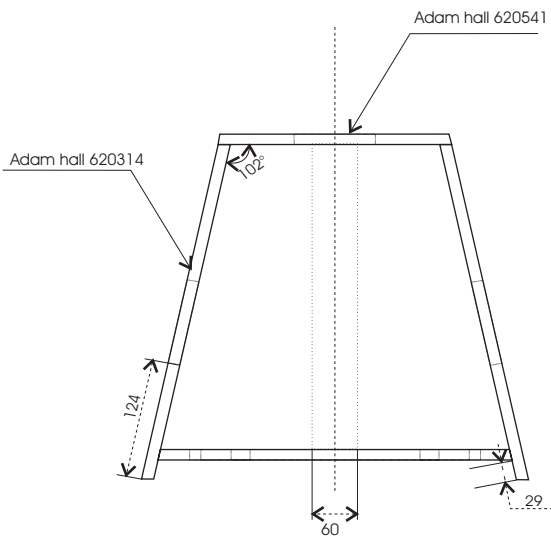

Megaton EM 151 Kit

Technické údaje :

Příkon :	350 W
Citlivost :	100 dB @ 1W/1m
Impedance :	8 Ohm
Fr.rozsah (+/- 3dB):	120Hz - 20 000 Hz
Vyzařování :	80 x 50
Rozměry :	760 x 510 x 460 mm

Megaton EM 151 Kit

Jednotlivé formáty překližky 18 mm

Bočnice 724 x 456
2 ks

Zadní stěna 724 x 322
1 ks

Ozvučnice 724 x 461
1 ks

Víko 510 x 460
2 ks

Příčka 60 x 400
1 ks

Seznam použitých součástí :

Formátovaná překližka :	Baltská bříza 18 mm
Basový reproduktor :	Eminence Delta15
Výškový reproduktor :	Selenium D210Ti
Horna :	Selenium HM25-25
Fr. Výhybka :	Optimalizovaná MLSSA
Držadla :	Adam Hall 3402 2ks
Konektory :	Neutrik NL4MPR 2 ks