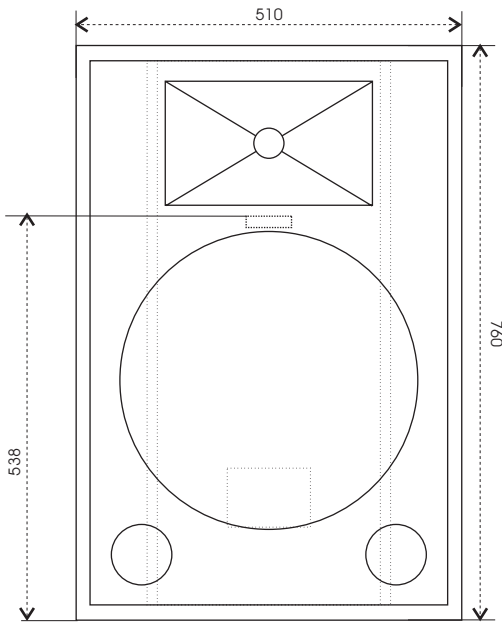

Megaton EM 151 Kit

Technické údaje :

Příkon :	350 W
Citlivost :	100 dB @ 1W/1m
Impedance :	8 Ohm
Fr.rozsah (+/- 3dB):	120Hz - 20 000 Hz
Vyzařování :	80 x 50
Rozměry :	760 x 510 x 460 mm

Megaton EM 151 Kit

Jednotlivé formáty překližky 18 mm

Bočnice 724 x 456
2 ks

Zadní stěna 724 x 322
1 ks

Ozvučnice 724 x 461
1 ks

Víko 510 x 460
2 ks

Příčka 60 x 400
1 ks

Seznam použitých součástí :

Formátovaná překližka :	Baltská bříza 18 mm
Basový reproduktor :	Eminence Delta15
Výškový reproduktor :	Selenium D210Ti
Horna :	Selenium HM25-25
Fr. Výhybka :	Optimalizovaná MLSSA
Držadla :	Adam Hall 3402 2ks
Konektory :	Neutrik NL4MPR 2 ks