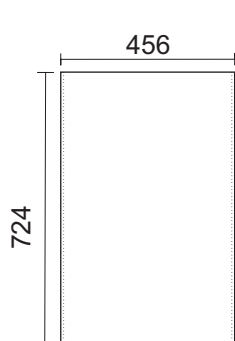

Megaton EM 151 Kit

Technické údaje :

Příkon :	350 W
Citlivost :	100 dB @ 1W/1m
Impedance :	8 Ohm
Fr.rozsah (+/- 3dB):	120Hz - 20 000 Hz
Vyzařování :	80 x 50
Rozměry :	760 x 510 x 460 mm

Megaton EM 151 Kit

Jednotlivé formáty překližky 18 mm

Bočnice 724 x 456
2 ks

Zadní stěna 724 x 322
1 ks

Ozvučnice 724 x 461
1 ks

Víko 510 x 460
2 ks

Příčka 60 x 400
1 ks

Seznam použitých součástí :

Formátovaná překližka :	Baltská bříza 18 mm
Basový reproduktor :	Eminence Delta15
Výškový reproduktor :	Selenium D210Ti
Horna :	Selenium HM25-25
Fr. Výhybka :	Optimalizovaná MLSSA
Držadla :	Adam Hall 3402 2ks
Konektory :	Neutrik NL4MPR 2 ks