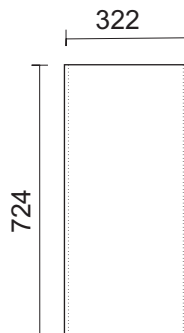

Megaton EM 151 Kit

Technické údaje :

Příkon :	350 W
Citlivost :	100 dB @ 1W/1m
Impedance :	8 Ohm
Fr.rozsah (+/- 3dB):	120Hz - 20 000 Hz
Vyzařování :	80 x 50
Rozměry :	760 x 510 x 460 mm

Megaton EM 151 Kit

Jednotlivé formáty překližky 18 mm

Bočnice 724 x 456
2 ks

Zadní stěna 724 x 322
1 ks

Ozvučnice 724 x 461
1 ks

Víko 510 x 460
2 ks

Příčka 60 x 400
1 ks

Seznam použitých součástí :

Formátovaná překližka :	Baltská bříza 18 mm
Basový reproduktor :	Eminence Delta15
Výškový reproduktor :	Selenium D210Ti
Horna :	Selenium HM25-25
Fr. Výhybka :	Optimalizovaná MLSSA
Držadla :	Adam Hall 3402 2ks
Konektory :	Neutrik NL4MPR 2 ks