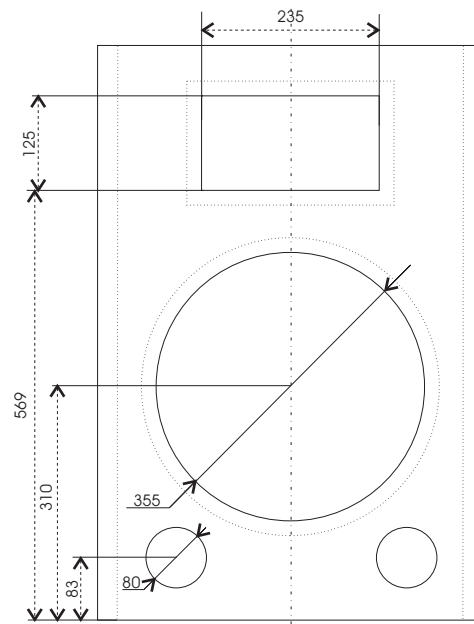

Megaton EM 151 Kit

Technické údaje :

Příkon :	350 W
Citlivost :	100 dB @ 1W/1m
Impedance :	8 Ohm
Fr.rozsah (+/- 3dB):	120Hz - 20 000 Hz
Vyzařování :	80 x 50
Rozměry :	760 x 510 x 460 mm

Megaton EM 151 Kit

Jednotlivé formáty překližky 18 mm

Bočnice 724 x 456
2 ks

Zadní stěna 724 x 322
1 ks

Ozvučnice 724 x 461
1 ks

Víko 510 x 460
2 ks

Příčka 60 x 400
1 ks

Seznam použitých součástí :

Formátovaná překližka :	Baltská bříza 18 mm
Basový reproduktor :	Eminence Delta15
Výškový reproduktor :	Selenium D210Ti
Horna :	Selenium HM25-25
Fr. Výhybka :	Optimalizovaná MLSSA
Držadla :	Adam Hall 3402 2ks
Konektory :	Neutrik NL4MPR 2 ks