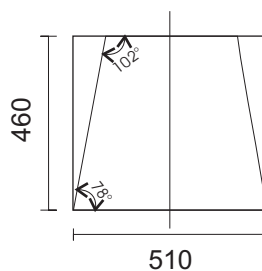

Megaton EM 151 Kit

Technické údaje :

Příkon :	350 W
Citlivost :	100 dB @ 1W/1m
Impedance :	8 Ohm
Fr.rozsah (+/- 3dB):	120Hz - 20 000 Hz
Vyzařování :	80 x 50
Rozměry :	760 x 510 x 460 mm

Megaton EM 151 Kit

Jednotlivé formáty překližky 18 mm

Bočnice 724 x 456
2 ks

Zadní stěna 724 x 322
1 ks

Ozvučnice 724 x 461
1 ks

Víko 510 x 460
2 ks

Příčka 60 x 400
1 ks

Seznam použitých součástí :

Formátovaná překližka :	Baltská bříza 18 mm
Basový reproduktor :	Eminence Delta15
Výškový reproduktor :	Selenium D210Ti
Horna :	Selenium HM25-25
Fr. Výhybka :	Optimalizovaná MLSSA
Držadla :	Adam Hall 3402 2ks
Konektory :	Neutrik NL4MPR 2 ks