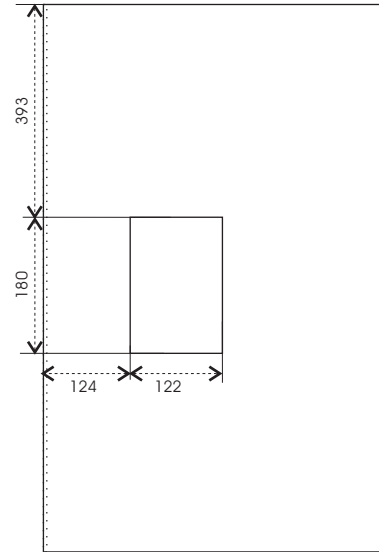

Megaton EM 151 Kit

Technické údaje :

Příkon :	350 W
Citlivost :	100 dB @ 1W/1m
Impedance :	8 Ohm
Fr.rozsah (+/- 3dB):	120Hz - 20 000 Hz
Vyzařování :	80 x 50
Rozměry :	760 x 510 x 460 mm

Megaton EM 151 Kit

Jednotlivé formáty překližky 18 mm

Bočnice 724 x 456
2 ks

Zadní stěna 724 x 322
1 ks

Ozvučnice 724 x 461
1 ks

Víko 510 x 460
2 ks

Příčka 60 x 400
1 ks

Seznam použitých součástí :

Formátovaná překližka :	Baltská bříza 18 mm
Basový reproduktor :	Eminence Delta15
Výškový reproduktor :	Selenium D210Ti
Horna :	Selenium HM25-25
Fr. Výhybka :	Optimalizovaná MLSSA
Držadla :	Adam Hall 3402 2ks
Konektory :	Neutrik NL4MPR 2 ks