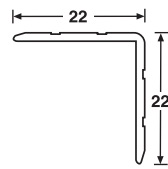

6109 AL profil L