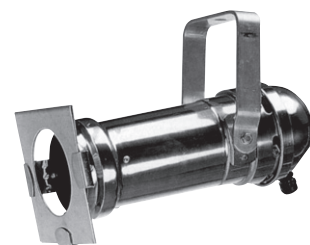

MULTI PAR silver

MULTI PROFILE SPOT

MULTI PROFILE SPOT

PAR 16

PAR 30 black

PAR 36 PROFI silver long

PAR 36 silver

**Od 1.4.2007 SNIŽUJEME  
ceny v Kč -5%  
ceny v SK -12%**