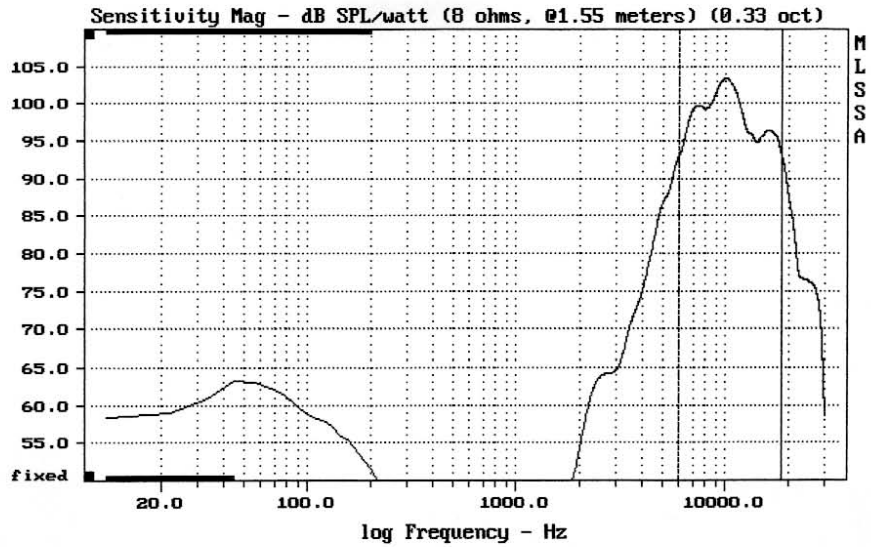

E-shop: <http://eshop.prodance.cz/tlm1/d-77431/>

Level (5005:20008 Hz) = 98.54 dB SPL/watt (8 ohms, @1.55 meters)

LeSon TLM-1

MLSSA: Frequency Domain

-67.97 dB, 9055 Hz (204), 1.430 msec (14)

E-shop: <http://eshop.prodance.cz/tlm1/d-77431/>

LeSon TLM-1

MLSSA: Frequency Domain

LeSon TLM-1

E-shop: <http://eshop.prodance.cz/tlm1/d-77431/>

mean: 24.17, rms: 26.88, std: 11.76, max: 60.02, min: 9.466

LeSon TLM-1

MLSSA: Frequency Domain