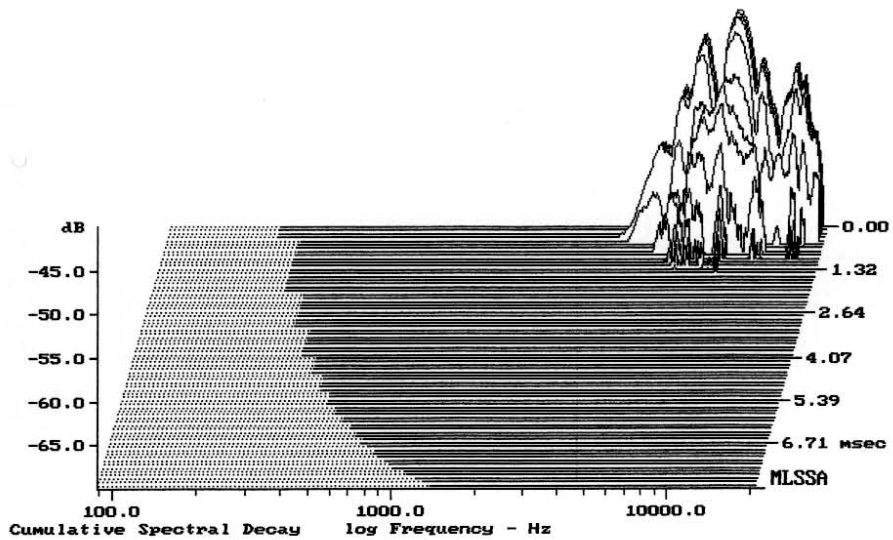

E-shop: <http://eshop.prodance.cz/tlm1/d-77431/>

Level (5005:20008 Hz) = 98.54 dB SPL/watt (8 ohms, @1.55 meters)

LeSon TLM-1

MLSSA: Frequency Domain

-67.97 dB, 9055 Hz (204), 1.430 msec (14)

E-shop: <http://eshop.prodance.cz/tlm1/d-77431/>

LeSon TLM-1

MLSSA: Frequency Domain

LeSon TLM-1

E-shop: <http://eshop.prodance.cz/tlm1/d-77431/>

mean: 24.17, rms: 26.88, std: 11.76, max: 60.02, min: 9.466

LeSon TLM-1

MLSSA: Frequency Domain