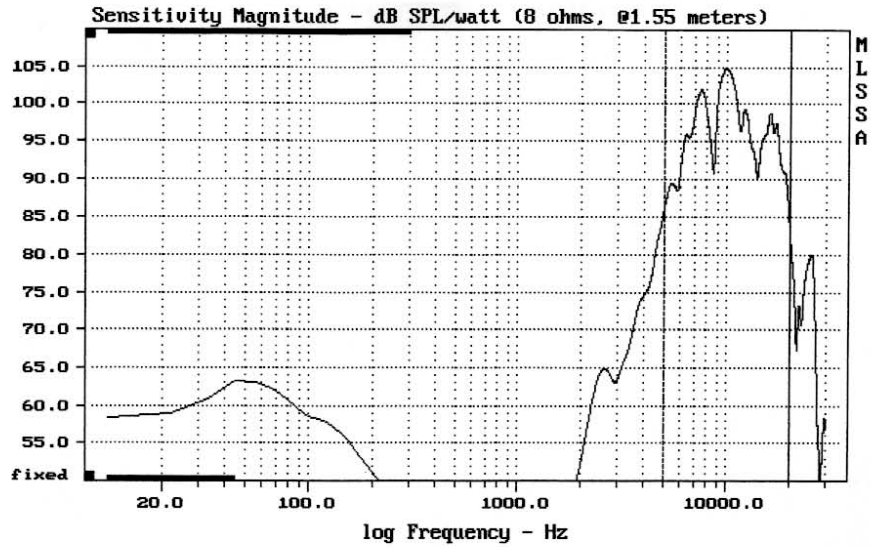

E-shop: <http://eshop.prodance.cz/tlm1/d-77431/>

Level (5005:20008 Hz) = 98.54 dB SPL/watt (8 ohms, @1.55 meters)

LeSon TLM-1

MLSSA: Frequency Domain

-67.97 dB, 9055 Hz (204), 1.430 msec (14)

E-shop: <http://eshop.prodance.cz/tlm1/d-77431/>

LeSon TLM-1

MLSSA: Frequency Domain

LeSon TLM-1

E-shop: <http://eshop.prodance.cz/tlm1/d-77431/>

mean: 24.17, rms: 26.88, std: 11.76, max: 60.02, min: 9.466

LeSon TLM-1

MLSSA: Frequency Domain