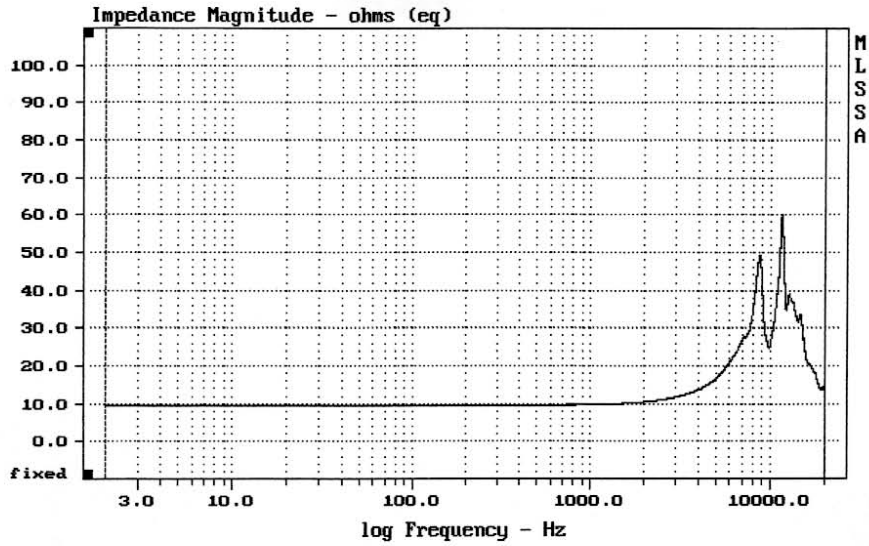

E-shop: <http://eshop.prodance.cz/tlm1/d-77431/>

Level (5005:20008 Hz) = 98.54 dB SPL/watt (8 ohms, @1.55 meters)

LeSon TLM-1

MLSSA: Frequency Domain

-67.97 dB, 9055 Hz (204), 1.430 msec (14)

E-shop: <http://eshop.prodance.cz/tlm1/d-77431/>

LeSon TLM-1

MLSSA: Frequency Domain

LeSon TLM-1

E-shop: <http://eshop.prodance.cz/tlm1/d-77431/>

mean: 24.17, rms: 26.88, std: 11.76, max: 60.02, min: 9.466

LeSon TLM-1

MLSSA: Frequency Domain