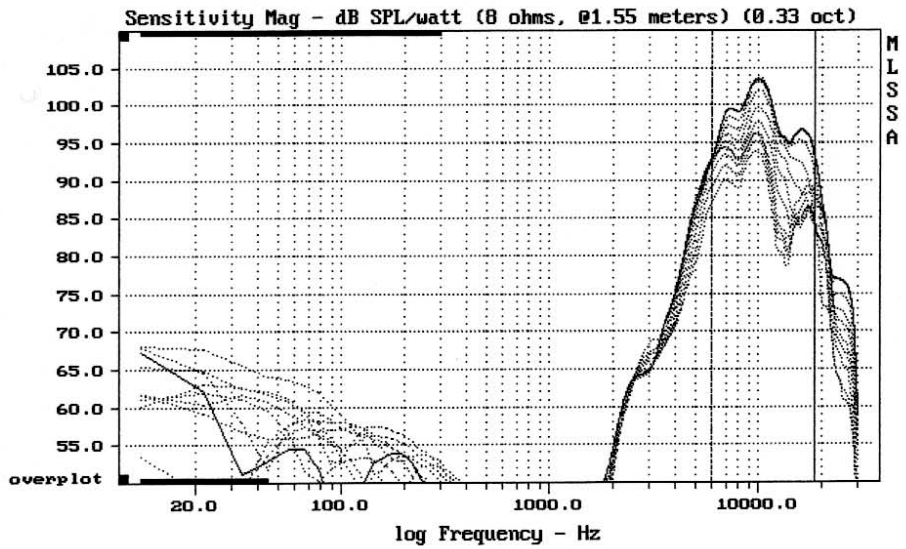

E-shop: <http://eshop.prodance.cz/tlm1/d-77431/>

Level (5005:20008 Hz) = 98.54 dB SPL/watt (8 ohms, @1.55 meters)

LeSon TLM-1

MLSSA: Frequency Domain

-67.97 dB, 9055 Hz (204), 1.430 msec (14)

E-shop: <http://eshop.prodance.cz/tlm1/d-77431/>

LeSon TLM-1

MLSSA: Frequency Domain

LeSon TLM-1

E-shop: <http://eshop.prodance.cz/tlm1/d-77431/>

mean: 24.17, rms: 26.88, std: 11.76, max: 60.02, min: 9.466

LeSon TLM-1

MLSSA: Frequency Domain