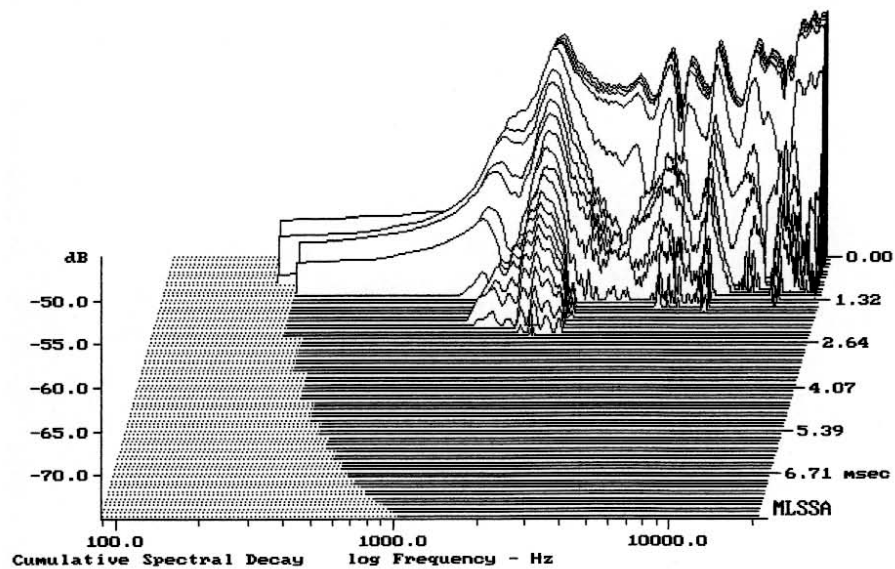

E-shop: <http://eshop.prodance.cz/wrt95/d-78279/>

LeSon WRT-95

MLSSA: Frequency Domain

-73.89 dB, 2006 Hz (47), 2.420 msec (23)

E-shop: <http://eshop.prodance.cz/wrt95/d-78279/>

LeSon WRT-95

MLSSA: Frequency Domain

LeSon WRT-95

E-shop: <http://eshop.prodance.cz/wrt95/d-78279/>

mean: 29.77, rms: 41.64, std: 29.12, max: 119.1, min: 6.427

LeSon WRT-95

MLSSA: Frequency Domain