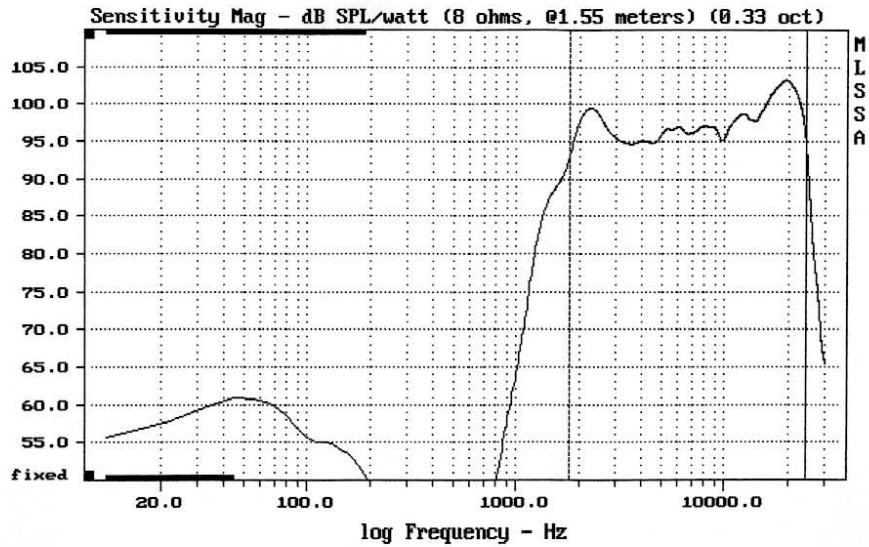

E-shop: <http://eshop.prodance.cz/wrt95/d-78279/>

LeSon WRT-95

MLSSA: Frequency Domain

-73.89 dB, 2006 Hz (47), 2.420 msec (23)

E-shop: <http://eshop.prodance.cz/wrt95/d-78279/>

LeSon WRT-95

MLSSA: Frequency Domain

LeSon WRT-95

E-shop: <http://eshop.prodance.cz/wrt95/d-78279/>

mean: 29.77, rms: 41.64, std: 29.12, max: 119.1, min: 6.427

LeSon WRT-95

MLSSA: Frequency Domain