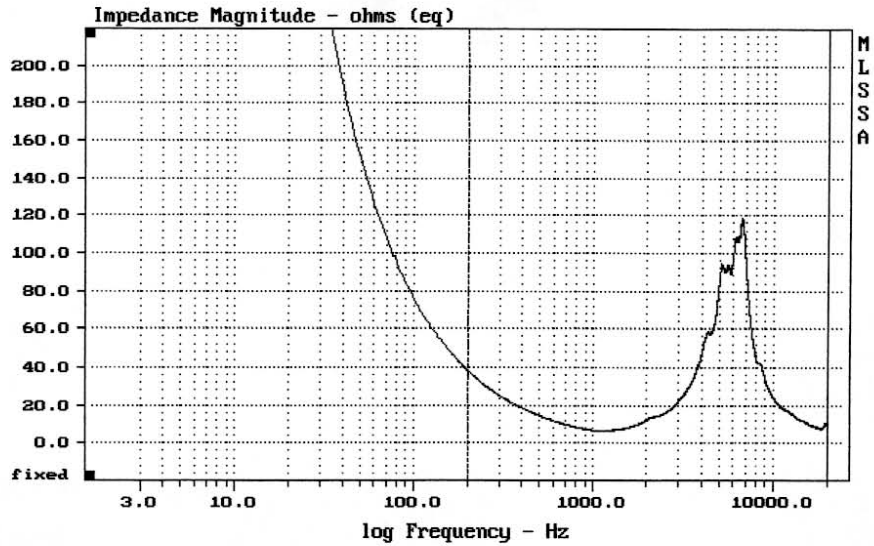

E-shop: <http://eshop.prodance.cz/wrt95/d-78279/>

LeSon WRT-95

MLSSA: Frequency Domain

-73.89 dB, 2006 Hz (47), 2.420 msec (23)

E-shop: <http://eshop.prodance.cz/wrt95/d-78279/>

LeSon WRT-95

MLSSA: Frequency Domain

LeSon WRT-95

E-shop: <http://eshop.prodance.cz/wrt95/d-78279/>

mean: 29.77, rms: 41.64, std: 29.12, max: 119.1, min: 6.427

LeSon WRT-95

MLSSA: Frequency Domain