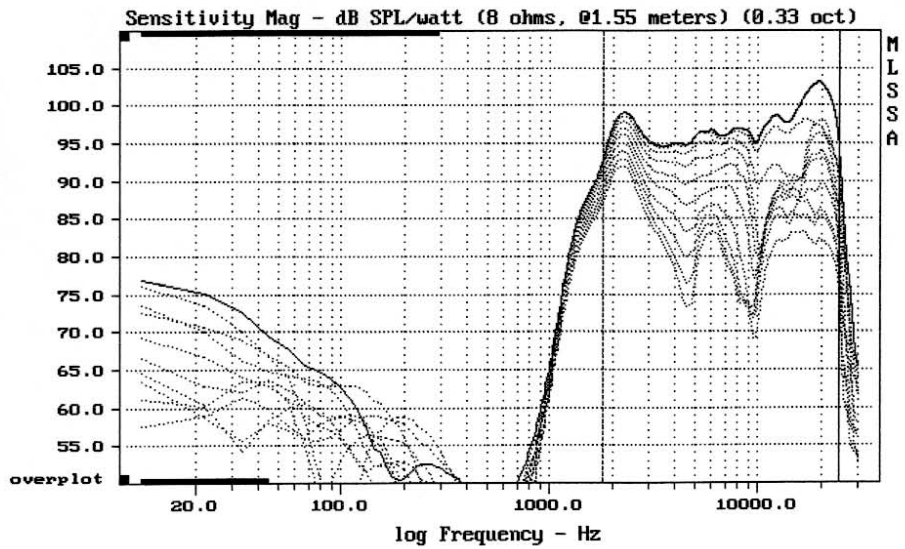

E-shop: <http://eshop.prodance.cz/wrt95/d-78279/>

LeSon WRT-95

MLSSA: Frequency Domain

-73.89 dB, 2006 Hz (47), 2.420 msec (23)

E-shop: <http://eshop.prodance.cz/wrt95/d-78279/>

LeSon WRT-95

MLSSA: Frequency Domain

LeSon WRT-95

E-shop: <http://eshop.prodance.cz/wrt95/d-78279/>

mean: 29.77, rms: 41.64, std: 29.12, max: 119.1, min: 6.427

LeSon WRT-95

MLSSA: Frequency Domain