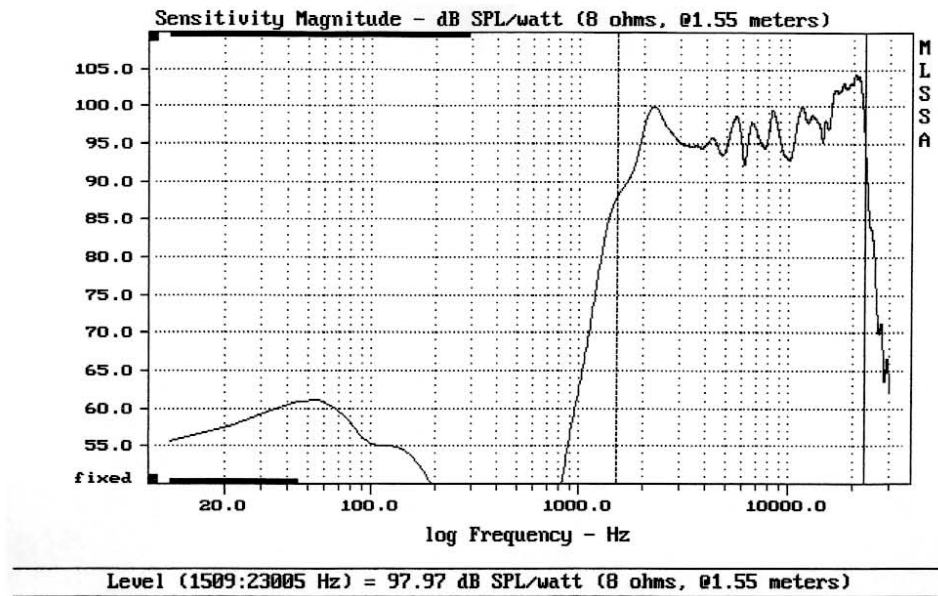

E-shop: <http://eshop.prodance.cz/wrt95/d-78279/>

LeSon WRT-95

MLSSA: Frequency Domain

-73.89 dB, 2006 Hz (47), 2.420 msec (23)

E-shop: <http://eshop.prodance.cz/wrt95/d-78279/>

LeSon WRT-95

MLSSA: Frequency Domain

LeSon WRT-95

E-shop: <http://eshop.prodance.cz/wrt95/d-78279/>

mean: 29.77, rms: 41.64, std: 29.12, max: 119.1, min: 6.427

LeSon WRT-95

MLSSA: Frequency Domain