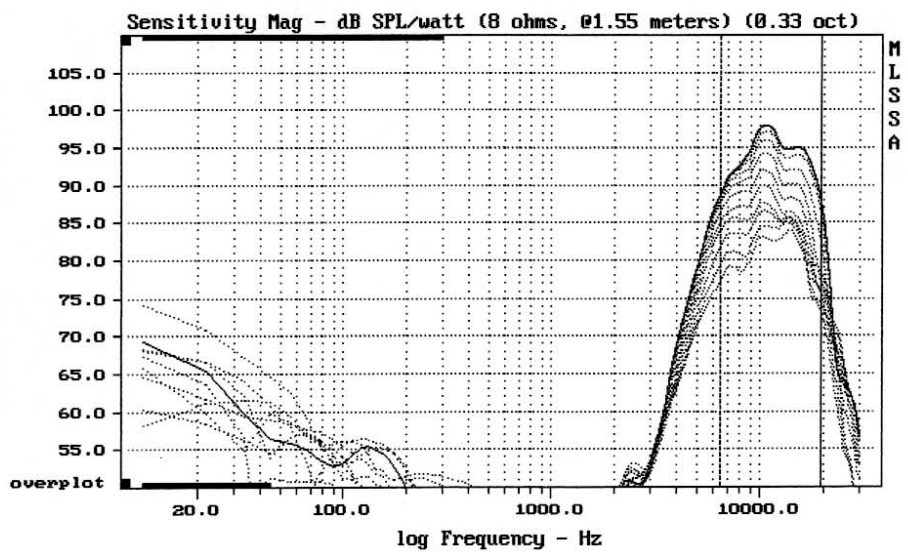

E-shop: <http://eshop.prodance.cz/tnb1/d-77951/>

LeSon TNb-1

MLSSA: Frequency Domain

-79.39 dB, 10032 Hz (226), 1.320 msec (13)

E-shop: <http://eshop.prodance.cz/tnb1/d-77951/>

LeSon TNb-1

MLSSA: Frequency Domain

LeSon TNb-1

E-shop: <http://eshop.prodance.cz/tnb1/d-77951/>

mean: 53.46, rms: 57.23, std: 20.43, max: 95.39, min: 29.78

LeSon TNb-1

MLSSA: Frequency Domain