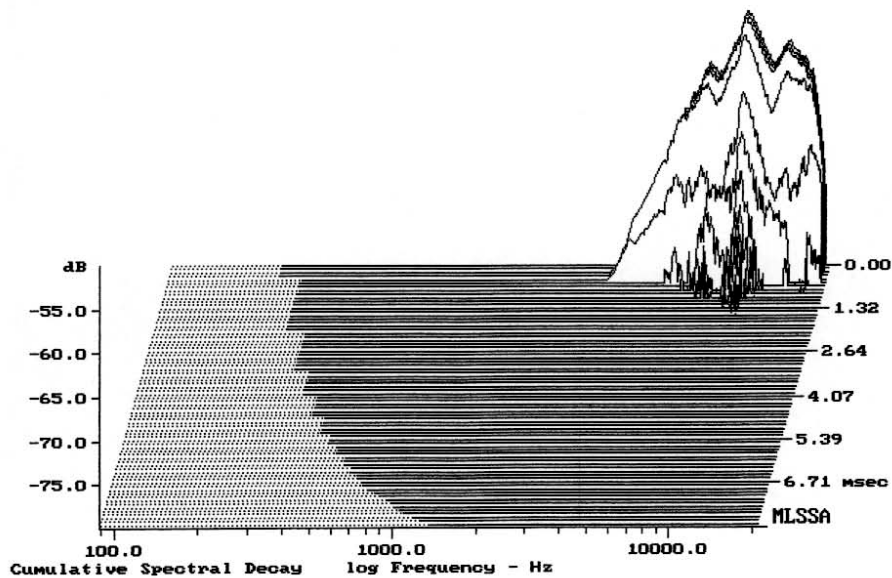

E-shop: <http://eshop.prodance.cz/tnb1/d-77951/>

LeSon TNb-1

MLSSA: Frequency Domain

-79.39 dB, 10032 Hz (226), 1.320 msec (13)

E-shop: <http://eshop.prodance.cz/tnb1/d-77951/>

LeSon TNb-1

MLSSA: Frequency Domain

LeSon TNb-1

E-shop: <http://eshop.prodance.cz/tnb1/d-77951/>

mean: 53.46, rms: 57.23, std: 20.43, max: 95.39, min: 29.78

LeSon TNb-1

MLSSA: Frequency Domain