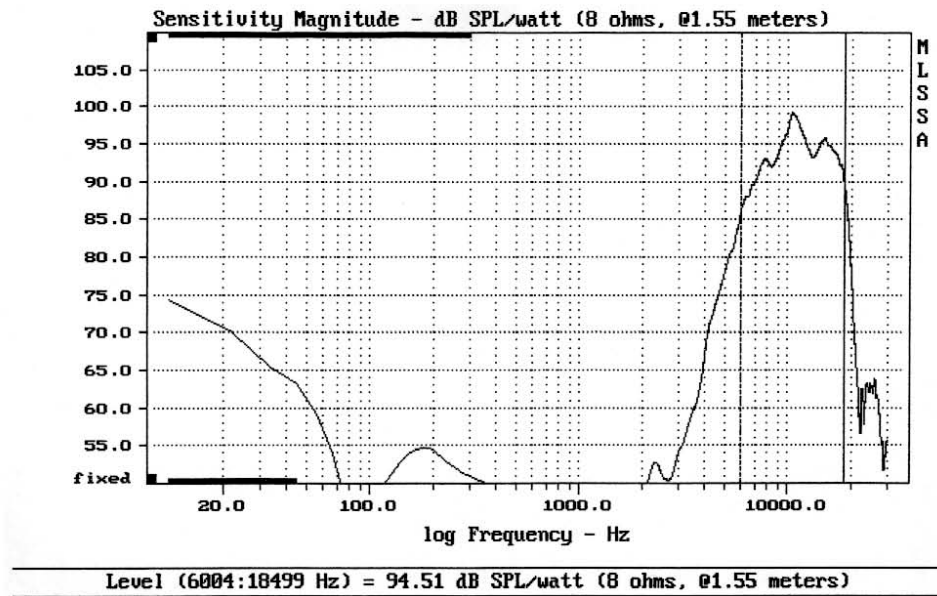

E-shop: <http://eshop.prodance.cz/tnb1/d-77951/>

LeSon TNb-1

MLSSA: Frequency Domain

-79.39 dB, 10032 Hz (226), 1.320 msec (13)

E-shop: <http://eshop.prodance.cz/tnb1/d-77951/>

LeSon TNb-1

MLSSA: Frequency Domain

LeSon TNb-1

E-shop: <http://eshop.prodance.cz/tnb1/d-77951/>

mean: 53.46, rms: 57.23, std: 20.43, max: 95.39, min: 29.78

LeSon TNb-1

MLSSA: Frequency Domain