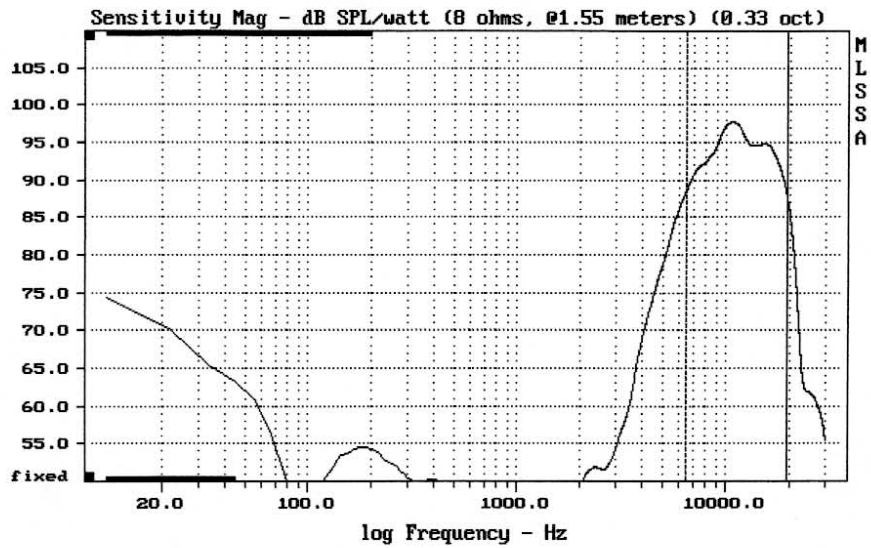

E-shop: <http://eshop.prodance.cz/tnb1/d-77951/>

LeSon TNb-1

MLSSA: Frequency Domain

-79.39 dB, 10032 Hz (226), 1.320 msec (13)

E-shop: <http://eshop.prodance.cz/tnb1/d-77951/>

LeSon TNb-1

MLSSA: Frequency Domain

LeSon TNb-1

E-shop: <http://eshop.prodance.cz/tnb1/d-77951/>

mean: 53.46, rms: 57.23, std: 20.43, max: 95.39, min: 29.78

LeSon TNb-1

MLSSA: Frequency Domain