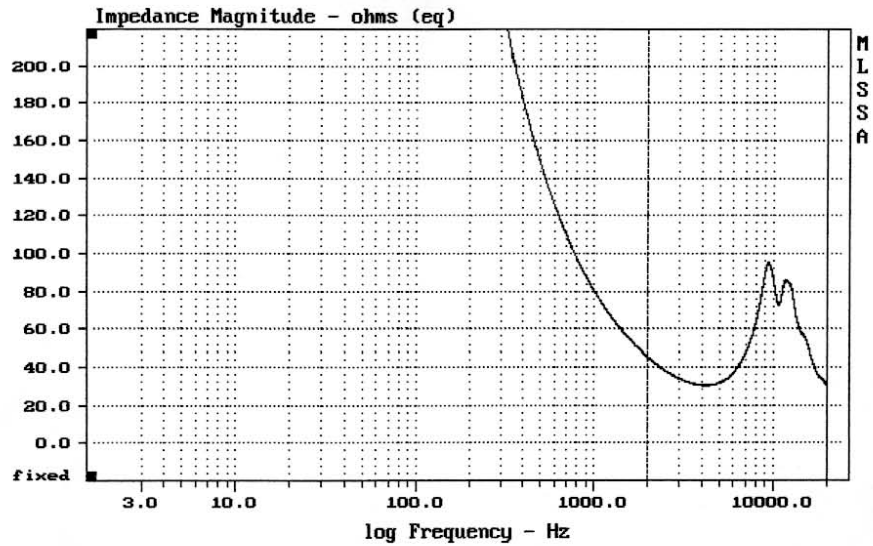

E-shop: <http://eshop.prodance.cz/tnb1/d-77951/>

LeSon TNb-1

MLSSA: Frequency Domain

-79.39 dB, 10032 Hz (226), 1.320 msec (13)

E-shop: <http://eshop.prodance.cz/tnb1/d-77951/>

LeSon TNb-1

MLSSA: Frequency Domain

LeSon TNb-1

E-shop: <http://eshop.prodance.cz/tnb1/d-77951/>

mean: 53.46, rms: 57.23, std: 20.43, max: 95.39, min: 29.78

LeSon TNb-1

MLSSA: Frequency Domain