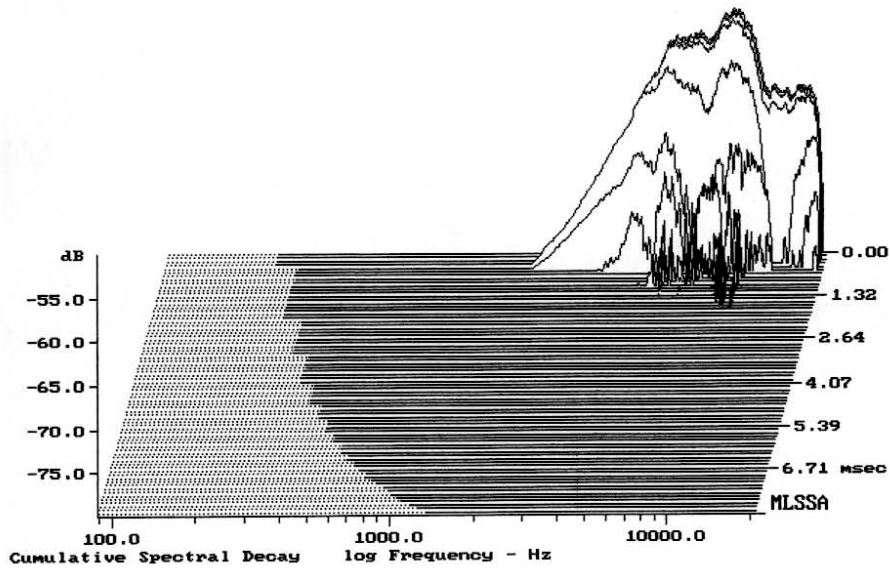

E-shop: <http://eshop.prodance.cz/tlmal/d-77237/>

LeSon TLM-AL

MLSSA: Frequency Domain

-79.09 dB, 9233 Hz (208), 1.320 msec (13)

E-shop: <http://eshop.prodance.cz/tlmal/d-77237/>

Level (4506:18999 Hz) = 93.79 dB SPL/watt (8 ohms, 01.55 meters) (0.33 oct)

LeSon TLM-AL

MLSSA: Frequency Domain

Overlay Compare: dev= +3.3/-5.5, std= 2.6, avg= -14

LeSon TLM-AL

E-shop: <http://eshop.prodance.cz/tlmal/d-77237/>

LeSon TLM-AL

MLSSA: Frequency Domain