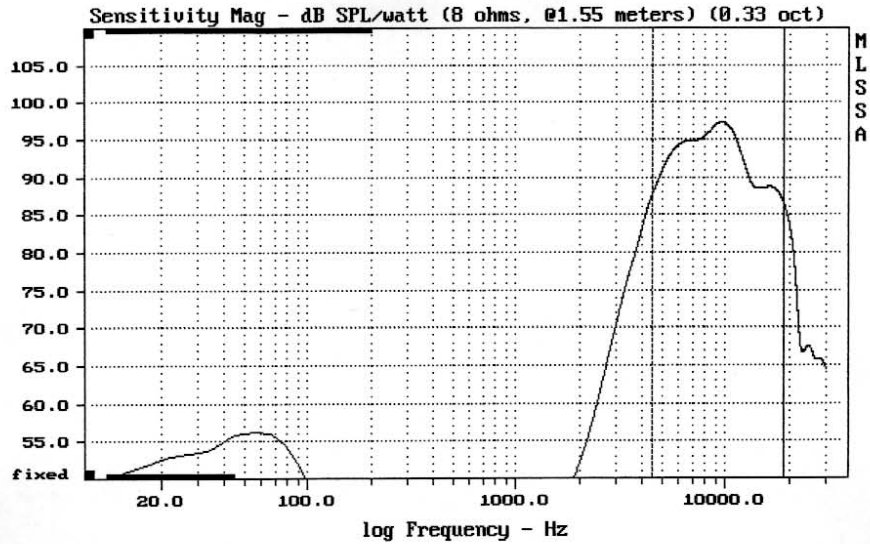

E-shop: <http://eshop.prodance.cz/tlmal/d-77237/>

LeSon TLM-AL

MLSSA: Frequency Domain

-79.09 dB, 9233 Hz (208), 1.320 msec (13)

E-shop: <http://eshop.prodance.cz/tlmal/d-77237/>

Level (4506:18999 Hz) = 93.79 dB SPL/watt (8 ohms, 01.55 meters) (0.33 oct)

LeSon TLM-AL

MLSSA: Frequency Domain

Overlay Compare: dev= +3.3/-5.5, std= 2.6, avg= -14

LeSon TLM-AL

E-shop: <http://eshop.prodance.cz/tlmal/d-77237/>

LeSon TLM-AL

MLSSA: Frequency Domain