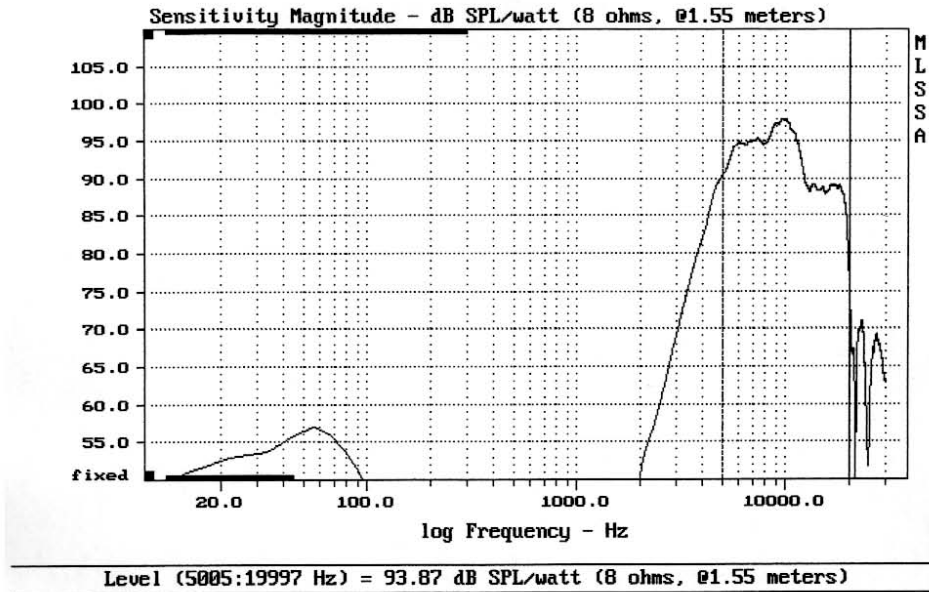

E-shop: <http://eshop.prodance.cz/tlmal/d-77237/>

LeSon TLM-AL

MLSSA: Frequency Domain

-79.09 dB, 9233 Hz (208), 1.320 msec (13)

E-shop: <http://eshop.prodance.cz/tlmal/d-77237/>

Level (4506:18999 Hz) = 93.79 dB SPL/watt (8 ohms, 01.55 meters) (0.33 oct)

LeSon TLM-AL

MLSSA: Frequency Domain

Overlay Compare: dev= +3.3/-5.5, std= 2.6, avg= -14

LeSon TLM-AL

E-shop: <http://eshop.prodance.cz/tlmal/d-77237/>

LeSon TLM-AL

MLSSA: Frequency Domain