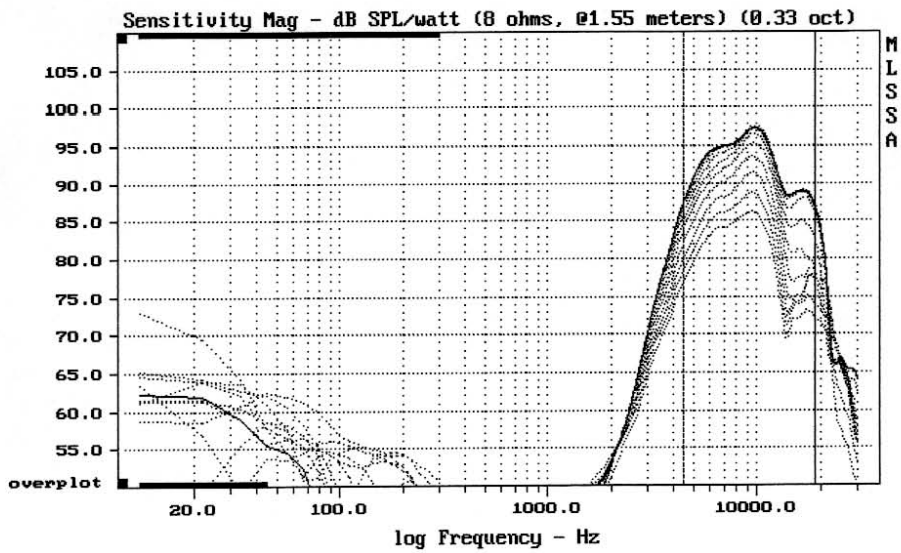

E-shop: <http://eshop.prodance.cz/tlmal/d-77237/>

LeSon TLM-AL

MLSSA: Frequency Domain

-79.09 dB, 9233 Hz (208), 1.320 msec (13)

E-shop: <http://eshop.prodance.cz/tlmal/d-77237/>

Level (4506:18999 Hz) = 93.79 dB SPL/watt (8 ohms, 01.55 meters) (0.33 oct)

LeSon TLM-AL

MLSSA: Frequency Domain

Overlay Compare: dev= +3.3/-5.5, std= 2.6, avg= -14

LeSon TLM-AL

E-shop: <http://eshop.prodance.cz/tlmal/d-77237/>

LeSon TLM-AL

MLSSA: Frequency Domain