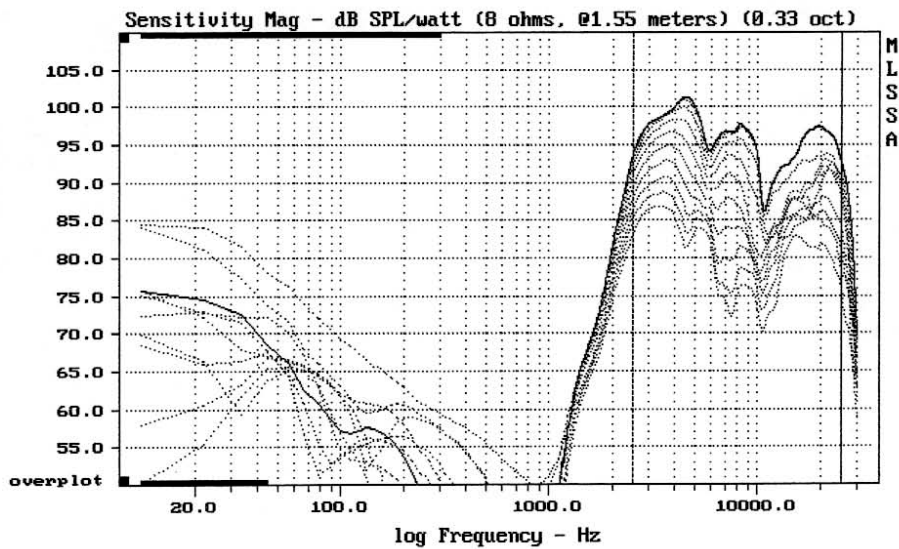

E-shop: <http://eshop.prodance.cz/wrt300/d-78576/>

LeSon WRT-300

MLSSA: Frequency Domain

-74.16 dB, 2797 Hz (63), 2.310 msec (22)

E-shop: <http://eshop.prodance.cz/wrt300/d-78576/>

Level (2497:25002 Hz) = 97.00 dB SPL/watt (8 ohms, 0.155 meters) (0.33 oct)

LeSon WRT-300

MLSSA: Frequency Domain

Overlay Compare: dev= +5.4/-8.6, std= 3.3, avg= -16

LeSon WRT-300

E-shop: <http://eshop.prodance.cz/wrt300/d-78576/>

LeSon WRT-300

MLSSA: Frequency Domain