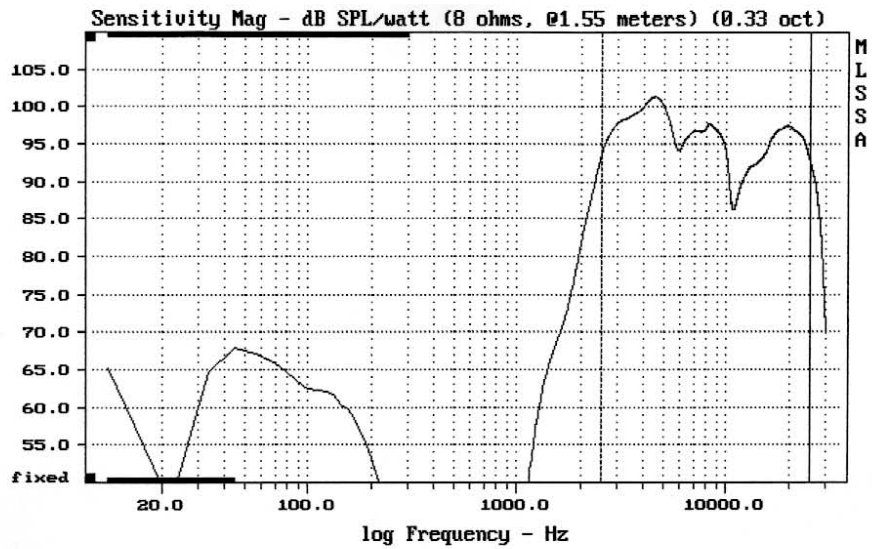

E-shop: <http://eshop.prodance.cz/wrt300/d-78576/>

LeSon WRT-300

MLSSA: Frequency Domain

-74.16 dB, 2797 Hz (63), 2.310 msec (22)

E-shop: <http://eshop.prodance.cz/wrt300/d-78576/>

Level (2497:25002 Hz) = 97.00 dB SPL/watt (8 ohms, 0.155 meters) (0.33 oct)

LeSon WRT-300

MLSSA: Frequency Domain

Overlay Compare: dev= +5.4/-8.6, std= 3.3, avg= -16

LeSon WRT-300

E-shop: <http://eshop.prodance.cz/wrt300/d-78576/>

LeSon WRT-300

MLSSA: Frequency Domain