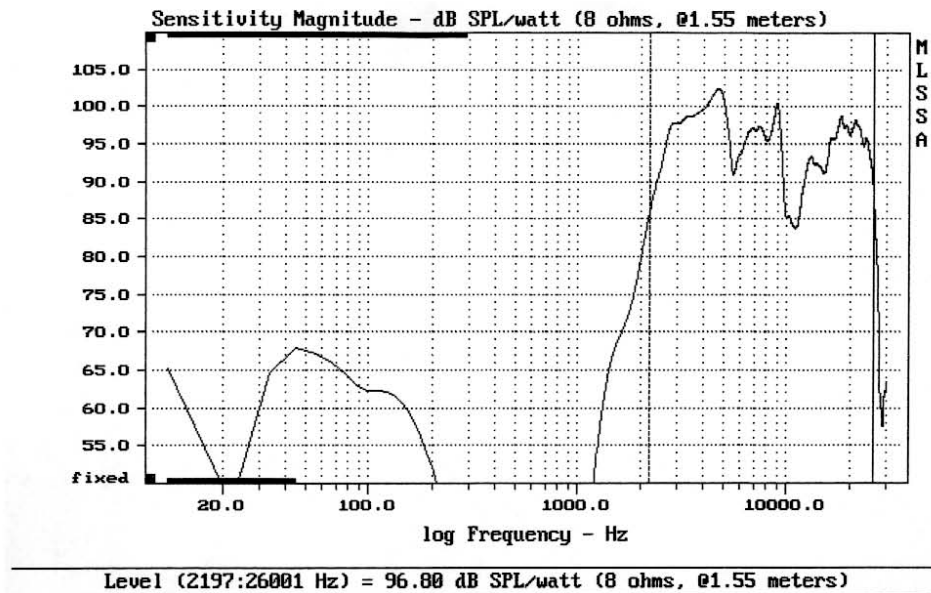

E-shop: <http://eshop.prodance.cz/wrt300/d-78576/>

LeSon WRT-300

MLSSA: Frequency Domain

-74.16 dB, 2797 Hz (63), 2.310 msec (22)

E-shop: <http://eshop.prodance.cz/wrt300/d-78576/>

Level (2497:25002 Hz) = 97.00 dB SPL/watt (8 ohms, 0.155 meters) (0.33 oct)

LeSon WRT-300

MLSSA: Frequency Domain

Overlay Compare: dev= +5.4/-8.6, std= 3.3, avg= -16

LeSon WRT-300

E-shop: <http://eshop.prodance.cz/wrt300/d-78576/>

LeSon WRT-300

MLSSA: Frequency Domain