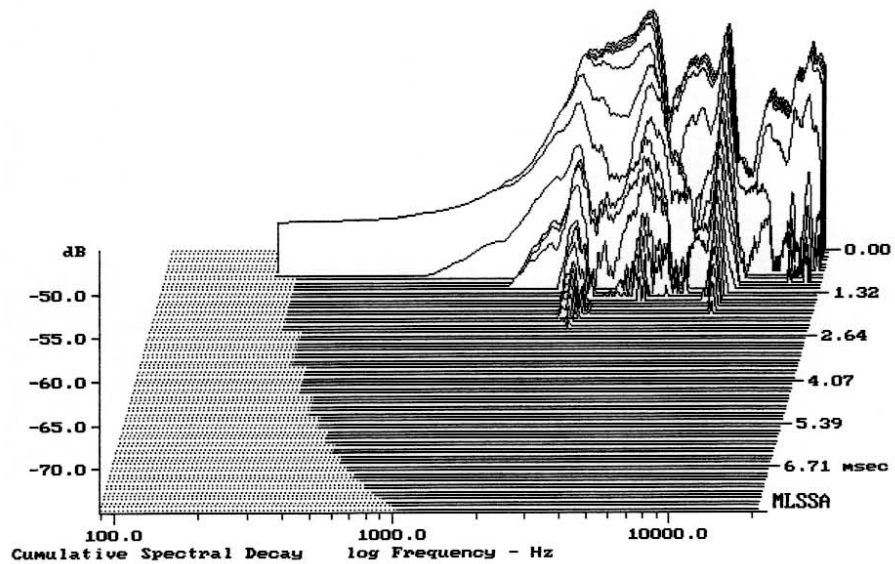

E-shop: <http://eshop.prodance.cz/wrt300/d-78576/>

LeSon WRT-300

MLSSA: Frequency Domain

-74.16 dB, 2797 Hz (63), 2.310 msec (22)

E-shop: <http://eshop.prodance.cz/wrt300/d-78576/>

Level (2497:25002 Hz) = 97.00 dB SPL/watt (8 ohms, 0.155 meters) (0.33 oct)

LeSon WRT-300

MLSSA: Frequency Domain

Overlay Compare: dev= +5.4/-8.6, std= 3.3, avg= -16

LeSon WRT-300

E-shop: <http://eshop.prodance.cz/wrt300/d-78576/>

LeSon WRT-300

MLSSA: Frequency Domain