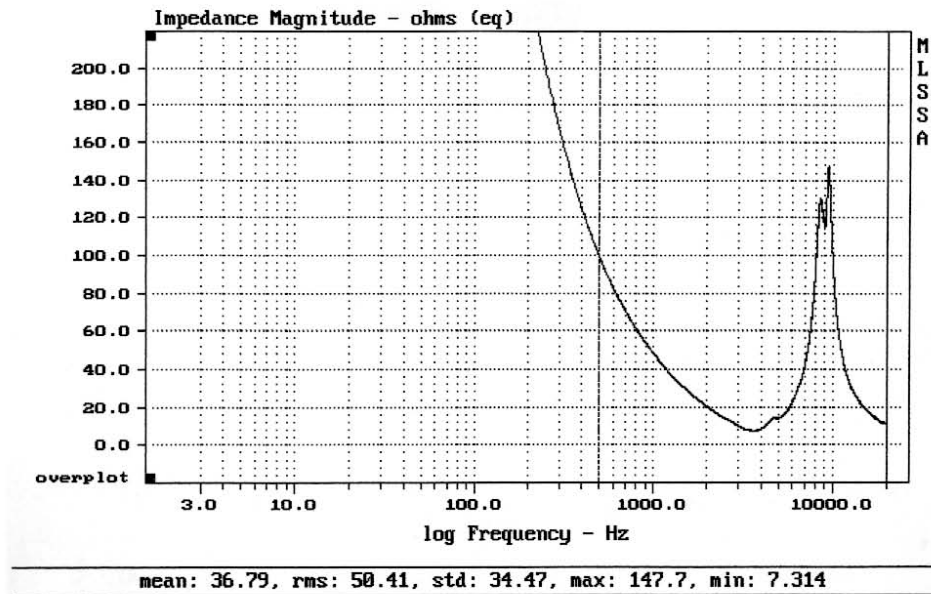

E-shop: <http://eshop.prodance.cz/wrt300/d-78576/>

LeSon WRT-300

MLSSA: Frequency Domain

-74.16 dB, 2797 Hz (63), 2.310 msec (22)

E-shop: <http://eshop.prodance.cz/wrt300/d-78576/>

Level (2497:25002 Hz) = 97.00 dB SPL/watt (8 ohms, 0.155 meters) (0.33 oct)

LeSon WRT-300

MLSSA: Frequency Domain

Overlay Compare: dev= +5.4/-8.6, std= 3.3, avg= -16

LeSon WRT-300

E-shop: <http://eshop.prodance.cz/wrt300/d-78576/>

LeSon WRT-300

MLSSA: Frequency Domain