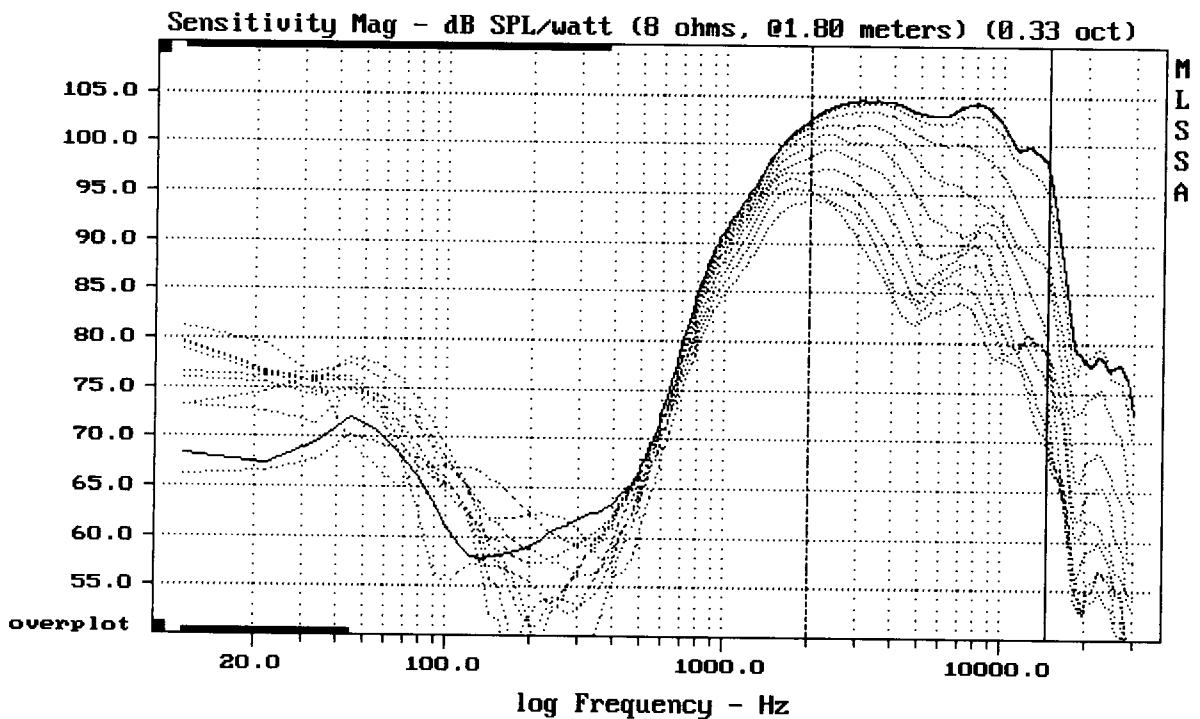

Overlay Compare: dev= +7.9/-5.7, std= 4.2, avg= -24

FANE J104R 0/10/...90 DEG.HOR.

Overlay Compare: dev= +13/-6.6, std= 4.3, avg= -21

FANE J104R 0/10/...90 DEG.VERT.