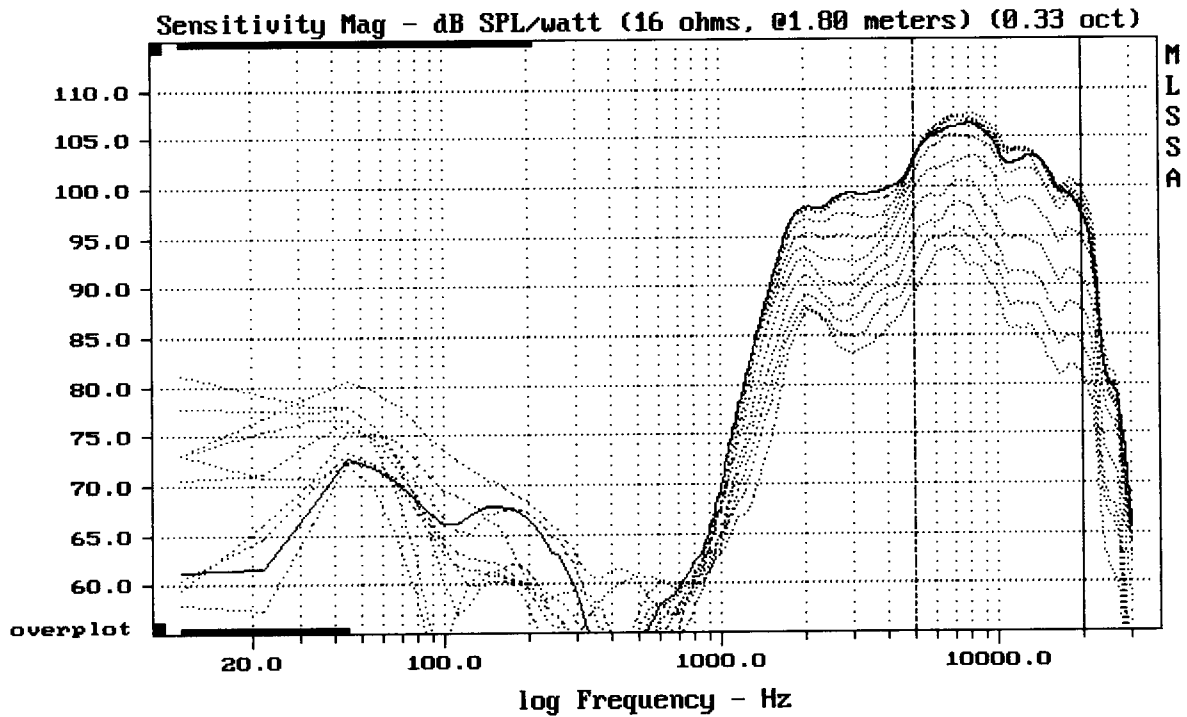

Overlay Compare: dev= +3.8/-3.5, std= 2.4, avg= -15

BEYMA CP25 0/10/...90 DEG.HOR.

Overlay Compare: dev= +4.4/-2.9, std= 2.1, avg= -16

BEYMA CP25 0/10/...90 DEG.VERT.