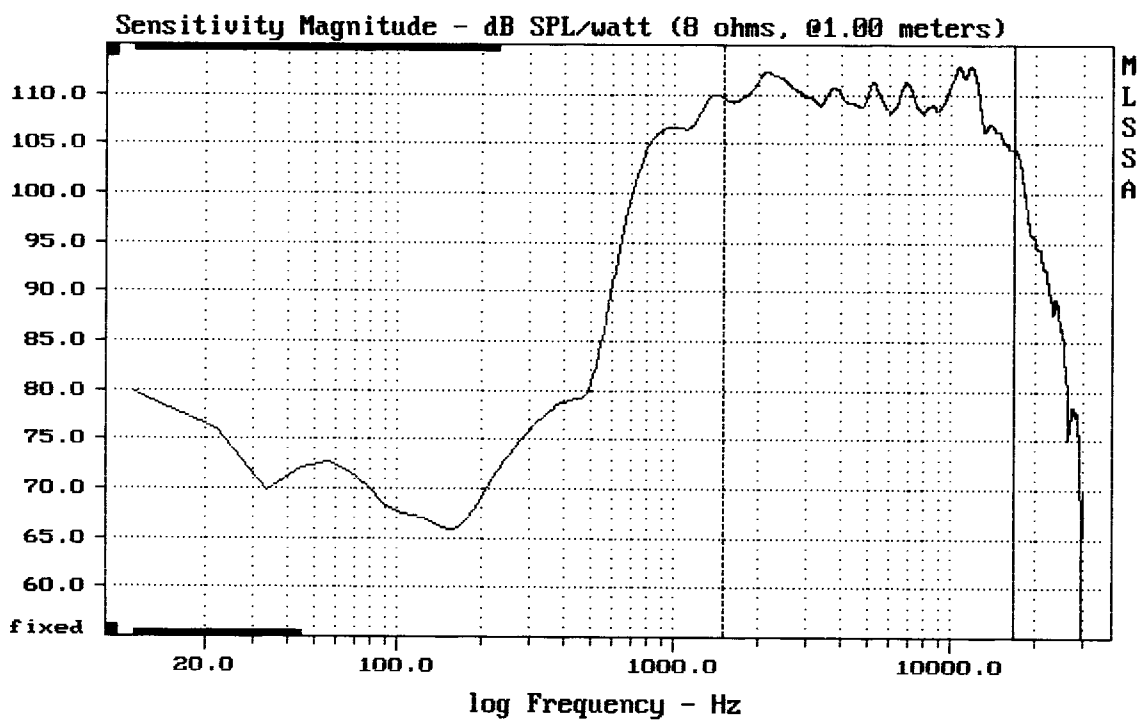

E-shop: <http://eshop.prodance.cz/cd150-nlite-8-ohm/d-90673/>

E-shop: <http://eshop.prodance.cz/a7570-zvukovod/d-83912/>

---

Level (1498:17001 Hz) = 110.00 dB SPL/watt (8 ohms, @1.00 meters)

---

FANE CD150-N