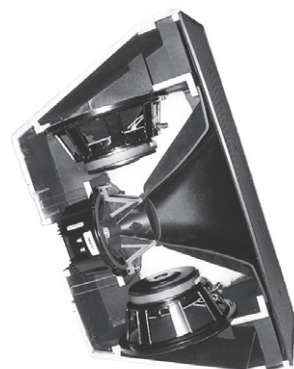

AX364
pohľad na vnútorné usporiadání