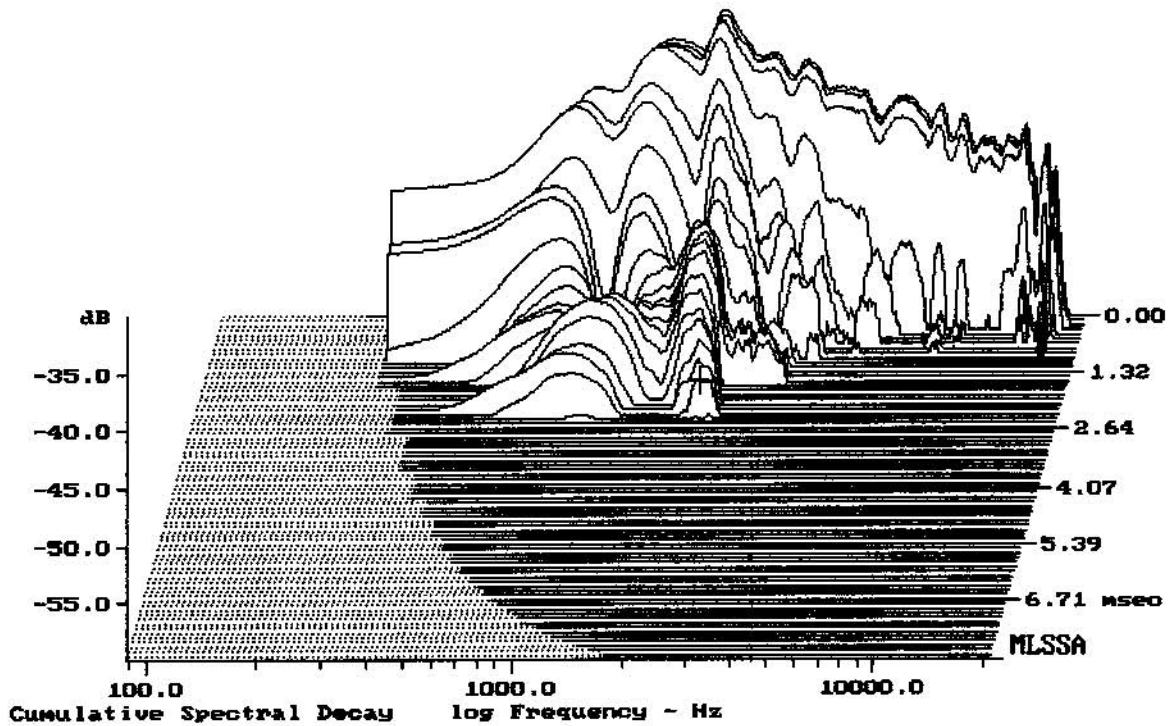

E-shop: <http://eshop.prodance.cz/n350-8-ohm/d-79625/>

E-shop: <http://eshop.prodance.cz/a7570-zvukovod/d-83912/>

Level (1398:17500 Hz) = 107.50 dB SPL/watt (8 ohms, @1.00 meters)

RCF N350 + A7570

MLSSA: Frequency Domain

-57.04 dB, 2131 Hz (48), 2.310 msec (22)

RCF N350

MLSSA: Frequency Domain