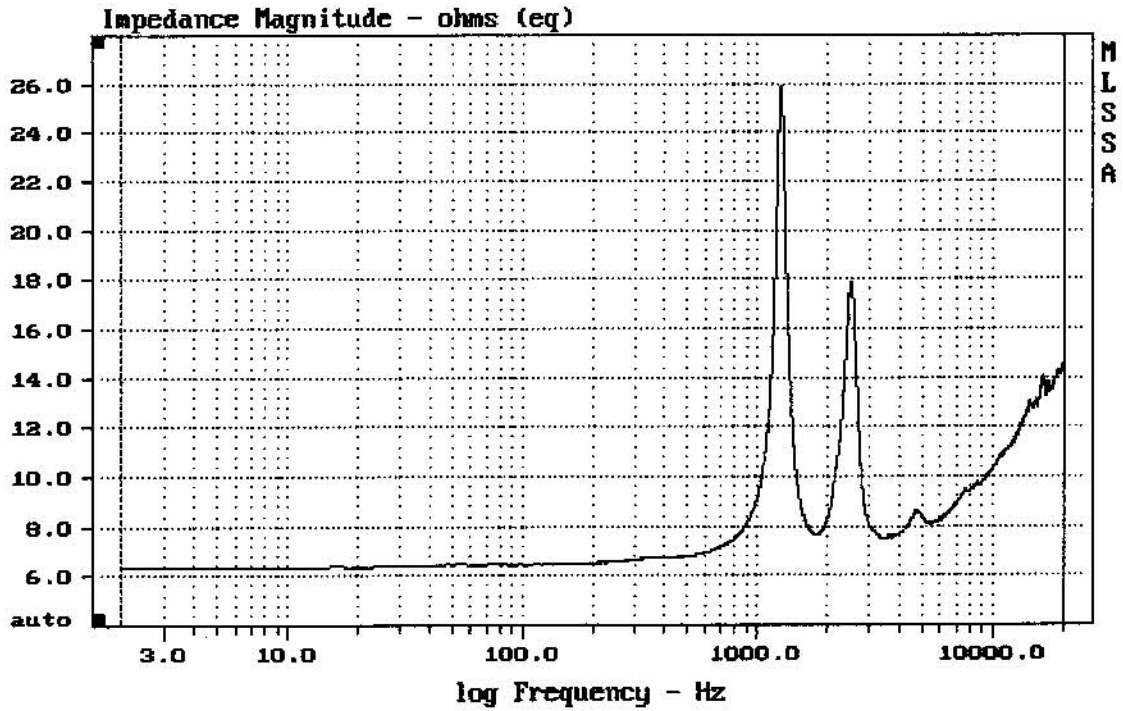

E-shop: <http://eshop.prodance.cz/n350-8-ohm/d-79625/>

E-shop: <http://eshop.prodance.cz/a7570-zvukovod/d-83912/>

Level (1398:17500 Hz) = 107.50 dB SPL/watt (8 ohms, @1.00 meters)

RCF N350 + A7570

MLSSA: Frequency Domain

-57.04 dB, 2131 Hz (48), 2.310 msec (22)

RCF N350

MLSSA: Frequency Domain