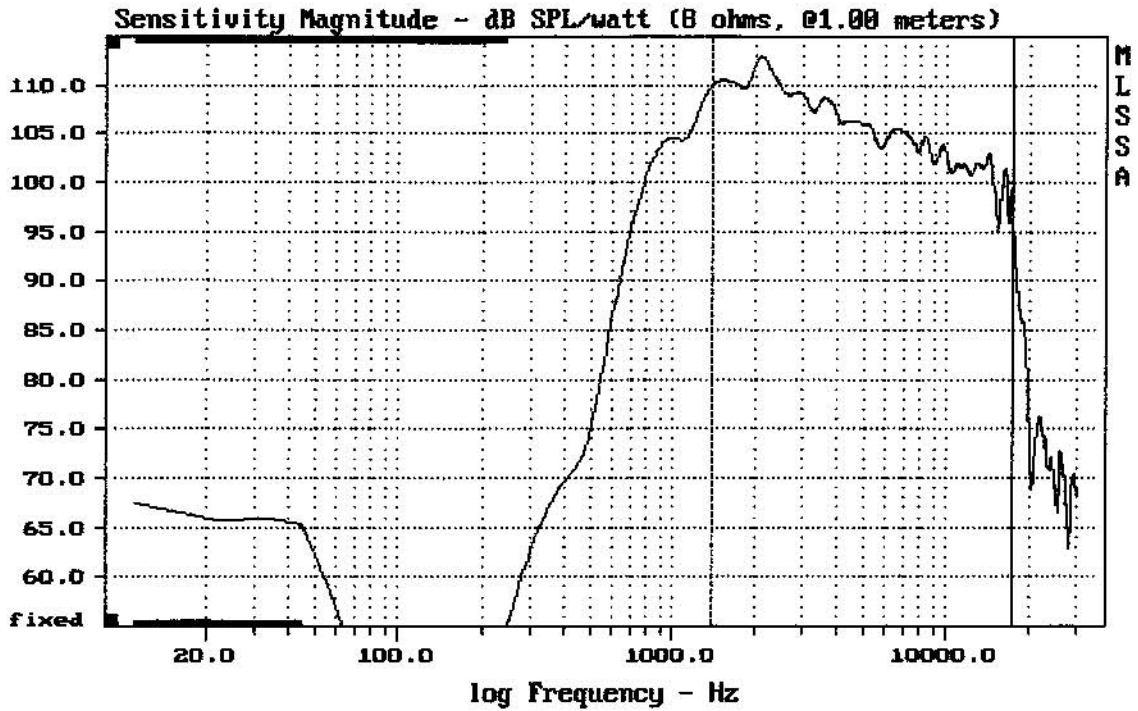

E-shop: <http://eshop.prodance.cz/n350-8-ohm/d-79625/>

E-shop: <http://eshop.prodance.cz/a7570-zvukovod/d-83912/>

Level (1398:17500 Hz) = 107.50 dB SPL/watt (8 ohms, @1.00 meters)

RCF N350 + A7570

MLSSA: Frequency Domain

-57.04 dB, 2131 Hz (48), 2.310 msec (22)

RCF N350

MLSSA: Frequency Domain