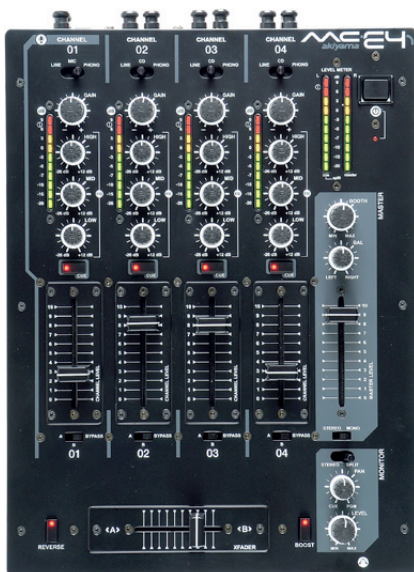

výstupy						fadery	crossfader	rozměry [mm]	hmotnost kg	poznámka	Kč bez DPH	Kč s DPH
Master	Booth	Record (NA)	Send	Headphones	Další							
levné mixpulty – Akiyama												
1× (RCA)		1× (RCA)		1× (TRS)		vyměnitelné	vyměnitelný	193×230×75	2,8		1 136,-	1 352,-
1× (RCA)		1× (RCA)		1× (TRS)		vyměnitelné	vyměnitelný	193×230×75			1 573,-	1 872,-
1× (RCA)		1× (RCA)		1× (TRS)		vyměnitelné	vyměnitelný	265×228×87	2,8		1 355,-	1 612,-
1× (TRS), 1× (RCA)	1x (RCA)	1× (RCA)		1× (TRS)		vyměnitelné	vyměnitelný, reverse	317×240×86			2 622,-	3 120,-
1× (TRS), 1× (RCA)	1x (RCA)	1× (RCA)		1× (TRS)		vyměnitelné	vyměnitelný, reverse	354×279×91			3 059,-	3 640,-
1× (TRS), 1× (RCA)	1x (RCA)	1× (RCA)		1× (TRS)		vyměnitelné	vyměnitelný, reverse	354×279×91			3 627,-	4 316,-
1× (TRS), 1× (RCA)	1x (RCA)	1× (RCA)		1× (TRS)		vyměnitelné	vyměnitelný, reverse	354×279×91			3 583,-	4 264,-
1× (TRS), 1× (RCA)	1x (RCA)	1× (RCA)		1× (TRS)	3x Mic Send (TRS)	vyměnitelné	vyměnitelný, reverse	380×197×132	4,4	* kombinované vstupy	4 588,-	5 460,-
1× (XLR), 1× (RCA)	1× (RCA)	1× (RCA)		1× (TRS)		vyměnitelné	vyměnitelný, nastavitelný, reverse	354×315×91	6,9		7 210,-	8 580,-
1× (TRS), 1× (RCA)	1× (RCA)	1× (RCA)		1× (TRS)		vyměnitelné, nastavitelné, VCA	vyměnitelný, nastavitelný, optický, reverse	355×254×87	6,1	* kombinované vstupy	5 899,-	7 020,-
levné mixpulty – Behringer												
1× (RCA)	1× (RCA)			1× (TRS)	1× Tape (RCA)	vyměnitelné	vyměnitelný	305×254×61	2,4	* kombinované vstupy	2 150,-	2 559,-
1× (RCA)	1× (RCA)		1× (RCA)	1× (TRS)	1× Tape (RCA)	vyměnitelné, nastavitelné, VCA	vyměnitelný, nastavitelný, VCA, reverse	320×320×104	3,9	* kombinované vstupy	4 571,-	5 439,-
1× (RCA)			1× (TRS)	1× (TRS)	1× Tape (RCA)	vyměnitelné	vyměnitelný	203×229×72	2,3		1 793,-	2 134,-
1× (RCA)		1× (RCA)	1× (TRS)	1× (TRS)	1× Tape (RCA)	vyměnitelné, nastavitelné, VCA	vyměnitelný, nastavitelný, reverse	280×203×88	2,5		2 553,-	3 038,-
1× (RCA)		1× (RCA)	1× (TRS)	1× (TRS)	1× Tape (RCA)	vyměnitelné, nastavitelné, VCA	vyměnitelný, nastavitelný, reverse	332×241×87	3,5		3 315,-	3 945,-
1× (XLR), 1× (RCA)		1× (RCA)	1× (TRS)	1× (TRS)	1× Subwoofer (XLR), 1× Tape (RCA) 1× Mic Send (TRS)	vyměnitelné, VCA	vyměnitelný, nastavitelný, VCA	483×223×107	3,6	* kombinované vstupy	4 771,-	5 677,-
1× (XLR)	1× (TRS)		1× (TRS)			vyměnitelné	vyměnitelný, nastavitelný				7 950,-	9 461,-