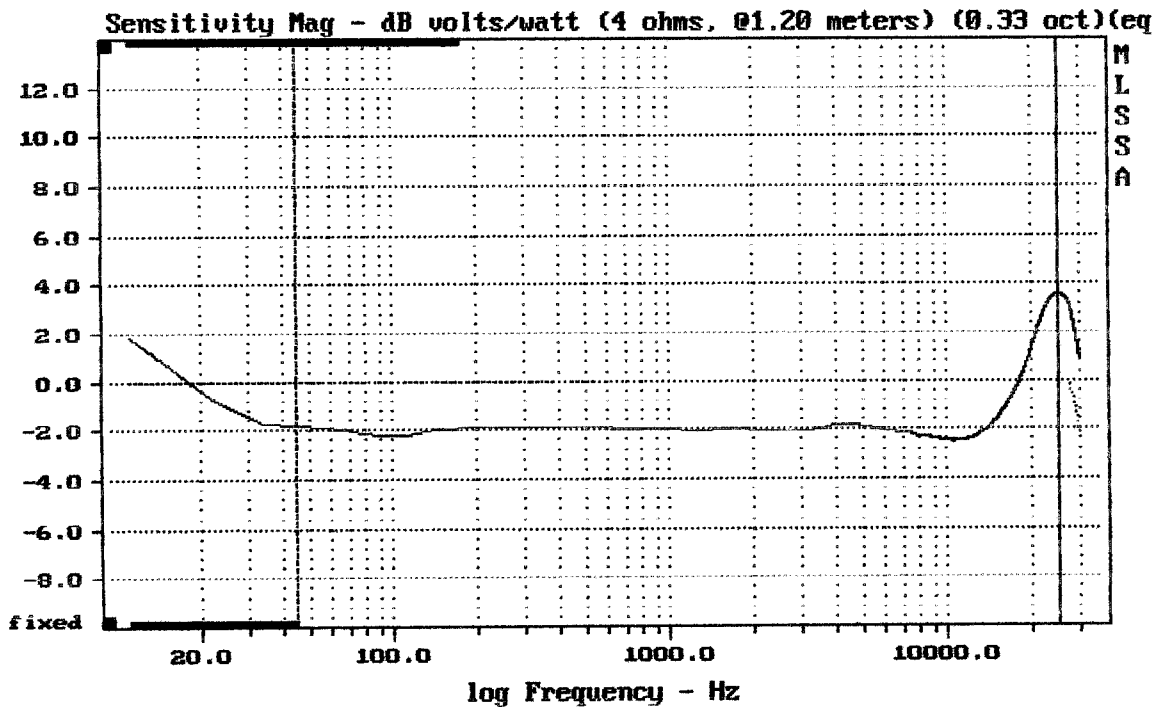

Overlay Compare: dev= +0.82/-1, std= 0.66, avg= 3.1

PRESONUS PRM1 WHITE / MBC-550 Nr.1059....
DOT

MLSSA: Frequency Domain

Overlay Compare: dev= +1.3/-0.87, std= 0.75, avg= -3.4

PRESONUS PRM1 YELLOW / MBC-550 Nr.1059....
DOT

MLSSA: Frequency Domain

Overlay Compare: dev= +4.4/-1.7, std= 2, avg= -0.79

PRESONUS PRM1 ^{DRALGE} / MBC-550 Nr.1059....
DST

MLSSA: Frequency Domain

Overlay Compare: dev= +3.7/-2.4, std= 2.3, avg= 4.9

PRESONUS PRM1 ^{RED} / MBC-550 Nr.1059....
DST