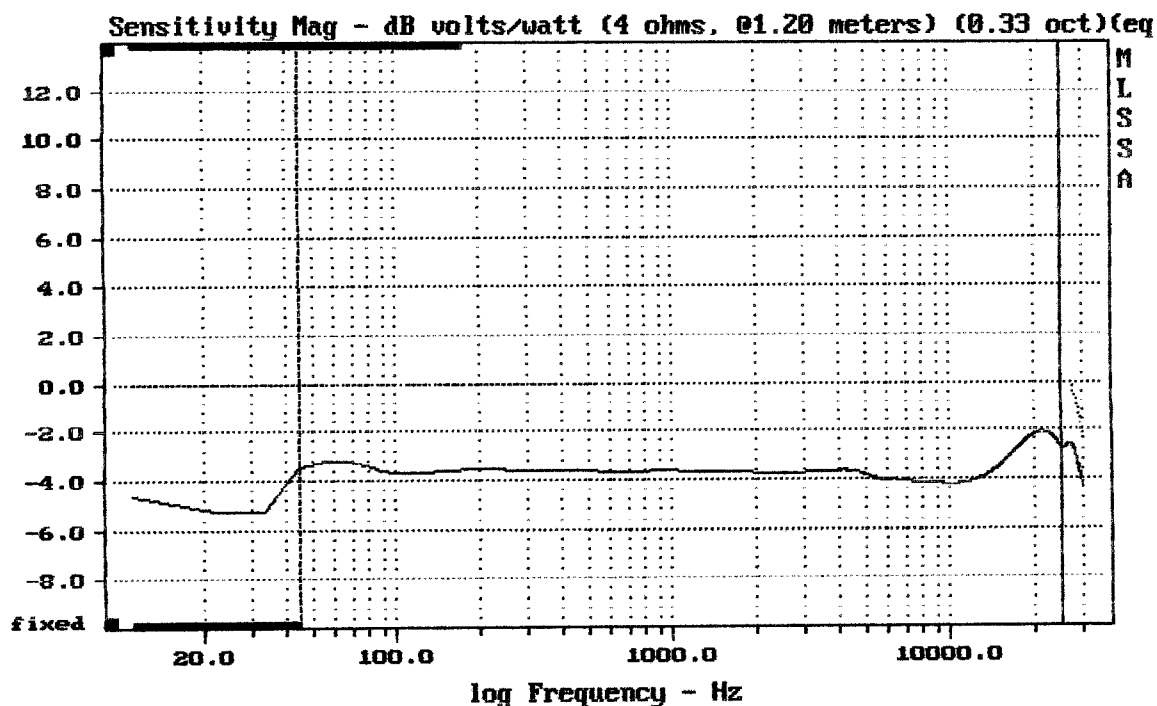

Overlay Compare: dev= +0.82/-1, std= 0.66, avg= 3.1

PRESONUS PRM1 WHITE / MBC-550 Nr.1059....
DOT

MLSSA: Frequency Domain

Overlay Compare: dev= +1.3/-0.87, std= 0.75, avg= -3.4

PRESONUS PRM1 YELLOW / MBC-550 Nr.1059....
DOT

MLSSA: Frequency Domain

Overlay Compare: dev= +4.4/-1.7, std= 2, avg= -0.79

PRESONUS PRM1 ^{DRALGE} / MBC-550 Nr.1059....
DST

MLSSA: Frequency Domain

Overlay Compare: dev= +3.7/-2.4, std= 2.3, avg= 4.9

PRESONUS PRM1 ^{RED} / MBC-550 Nr.1059....
DST