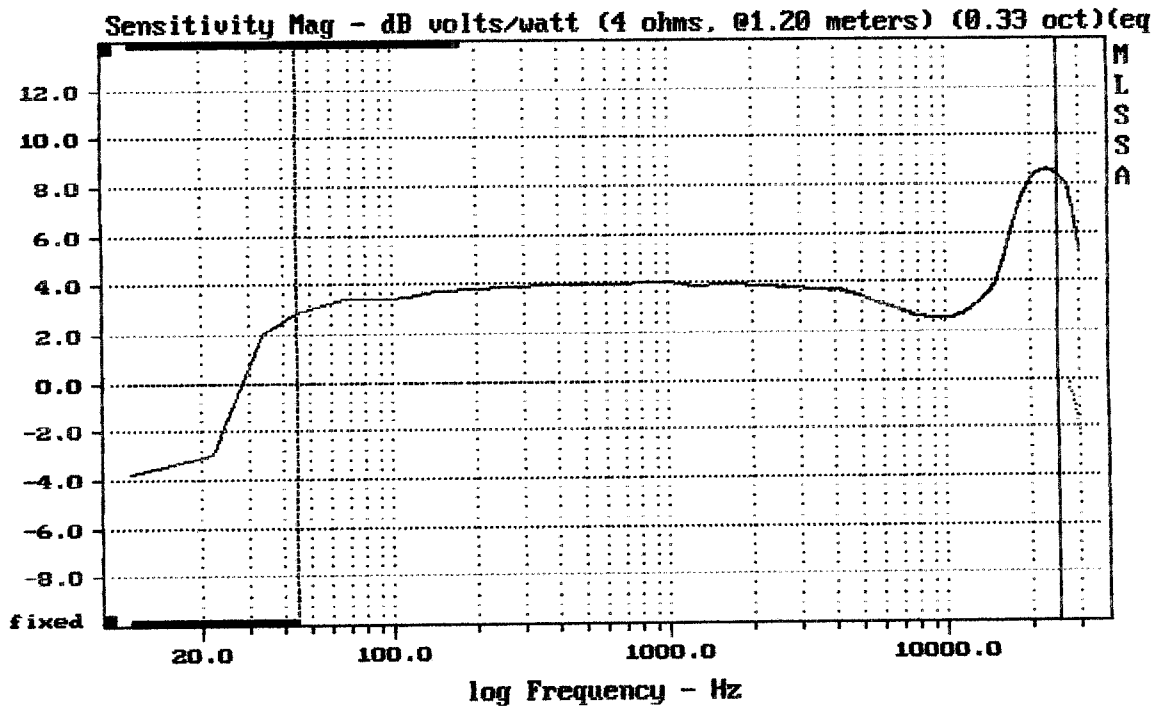

Overlay Compare: dev= +0.82/-1, std= 0.66, avg= 3.1

PRESONUS PRM1 WHITE / MBC-550 Nr.1059....
DOT

MLSSA: Frequency Domain

Overlay Compare: dev= +1.3/-0.87, std= 0.75, avg= -3.4

PRESONUS PRM1 YELLOW / MBC-550 Nr.1059....
DOT

MLSSA: Frequency Domain

Overlay Compare: dev= +4.4/-1.7, std= 2, avg= -0.79

PRESONUS PRM1 ^{DRALGE} / MBC-550 Nr.1059....
DST

MLSSA: Frequency Domain

Overlay Compare: dev= +3.7/-2.4, std= 2.3, avg= 4.9

PRESONUS PRM1 ^{RED} / MBC-550 Nr.1059....
DST