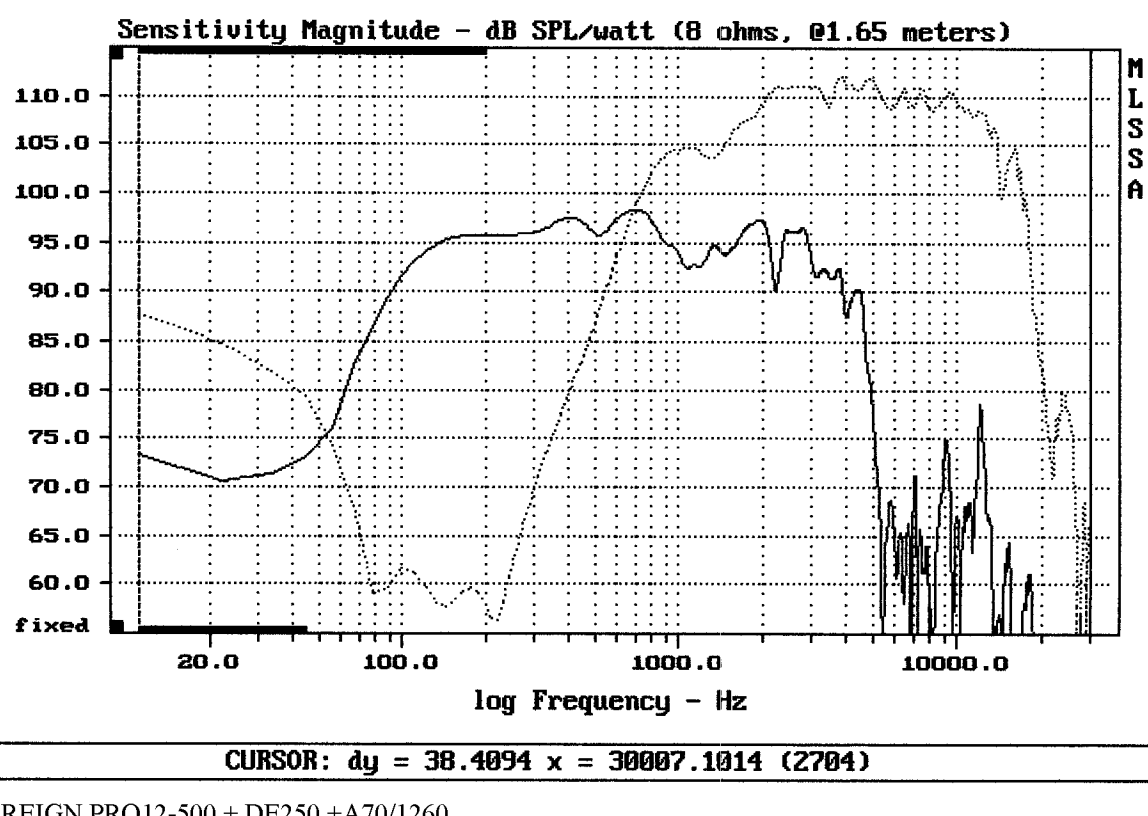

CURSOR: dy = 38.4094 x = 30007.1014 (2704)

SOVEREIGN PRO12-500 + DE250 + A70/1260

MLSSA: Frequency Domain