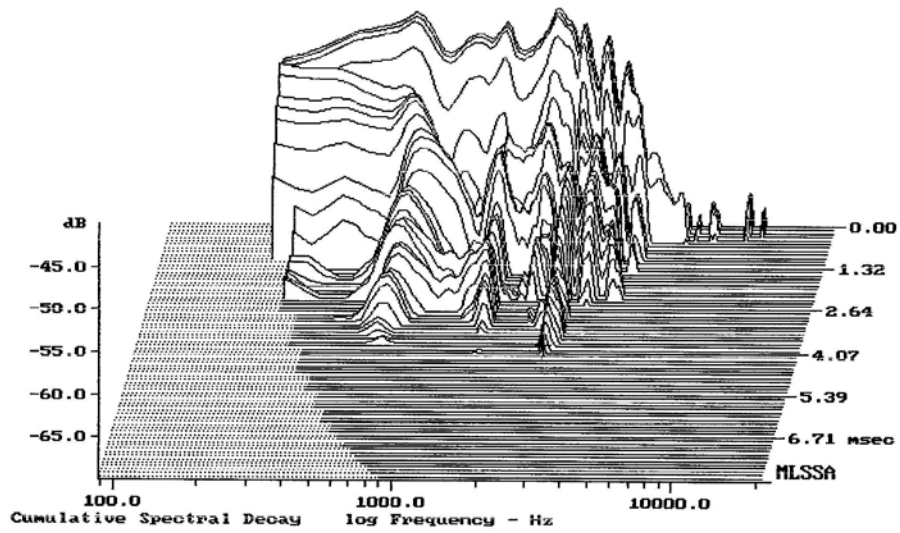

-69.01 dB, 2575 Hz (58), 4.070 msec (38)