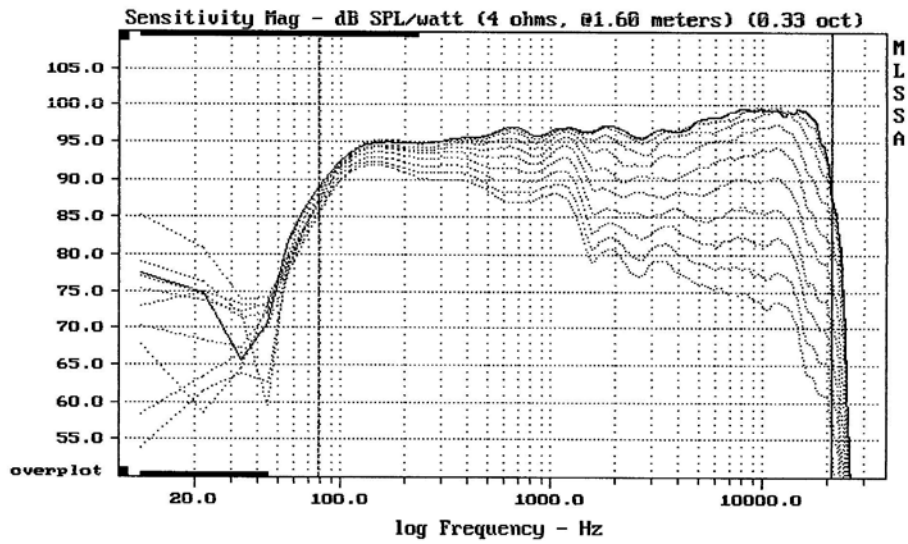

mean: 0.2585, rms: 0.4452, std: 0.3625, max: 5.801, min: -0.2322

ART312-A MK III

MLSSA: Frequency Domain

Overlay Compare: dev= +4.4/-2.1, std= 0.46, avg= -0.13

ART312-A MK III

E-shop: <http://eshop.prodance.cz/art-312a-mkiii/d-97021/>

MLSSA SPO 4.0D #960903-3057-3075

Line	Parameter	Value	Units	QC Limits
1	RMSE-free	0.48	Ohms	
2	Fs	58.78	Hz	
3	Re	3.48	Ohms[dc]	
4	Res	105.95	Ohms	
5	Qms	14.50		
6	Qes	0.48		
7	Qts	0.46		
8	L1	0.27	mH	
9	L2	0.75	mH	
10	R2	5.17	Ohms	
11	RMSE-load	0.28	Ohms	
12	Vas(Sd)	57.17	liters	
13	Mms	50.76	grams	
14	Cms	144	$\mu\text{M}/\text{Newton}$	
15	Bl	11.71	Tesla-M	
16	SPLref(Sd)	95.7	dB[Re]	
17	Rub-index	0.00		