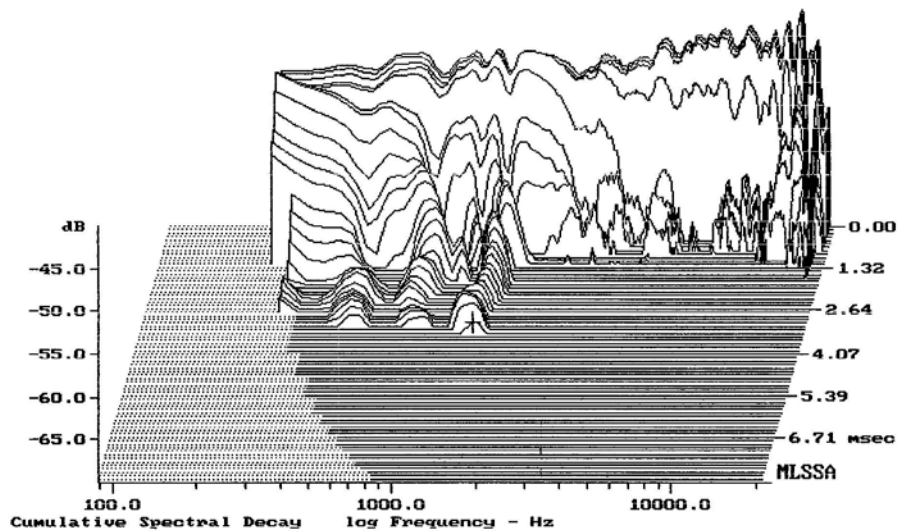

-68.80 dB, 1376 Hz (31), 3.410 msec (32)