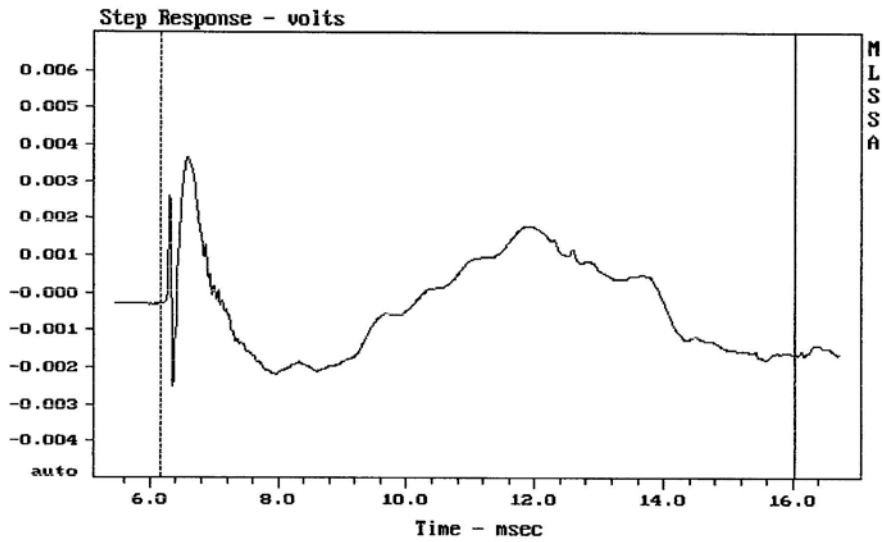

E-shop: <http://eshop.prodance.cz/art-312a-mkiii/d-97021/>

mean: -0.0003237, rms: 0.001375, std: 0.001336, max: 0.003641, min: -0.0025

ART312-A MK III

MLSSA: Time Domain