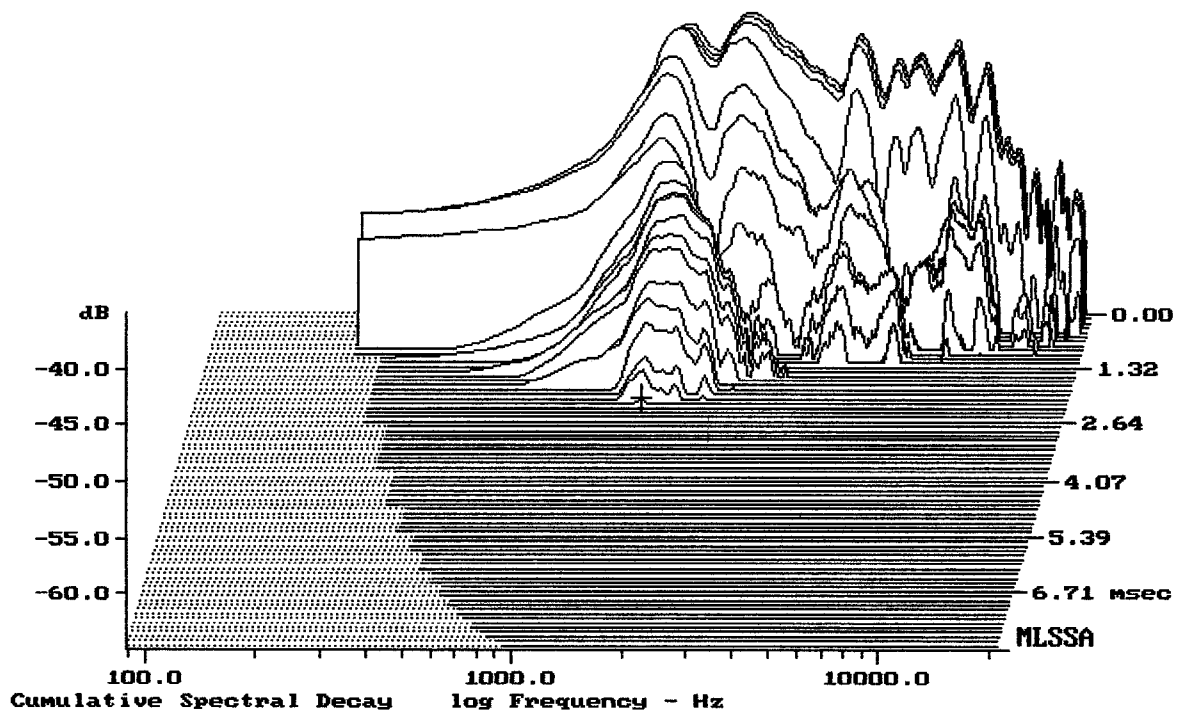

-64.52 dB, 1465 Hz (33), 2.200 msec (21)