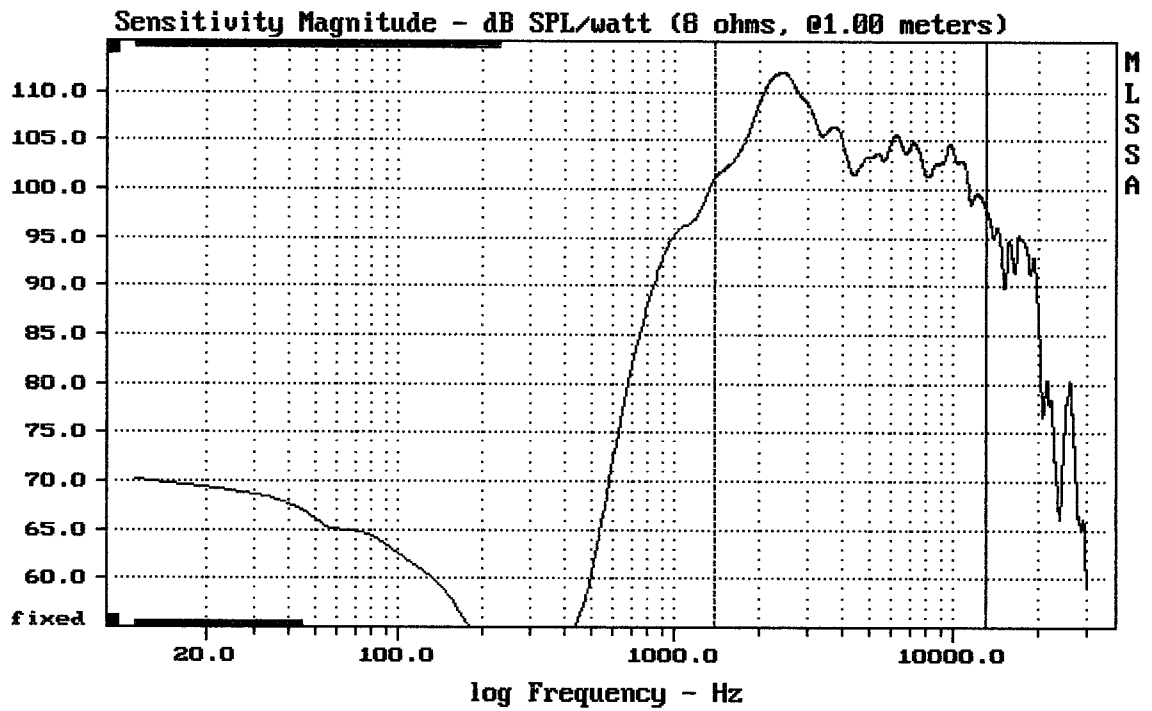

CURSOR: y = 89.4842 x = 18210.6706 (1641)

JBL EON 315

JBL EON 315

MLSSA: Frequency Domain

JBL EON 315

Level (1398:13006 Hz) = 106.34 dB SPL/watt (8 ohms, @1.00 meters)

1" FROM EON315 + A7570

MLSSA: Frequency Domain

QC Limits

Line	Parameter	Value	Units
1	RMSE-free	0.27	Ohms
2	Fs	48.62	Hz
3	Re	1.43	Ohms[dc]
4	Res	10.77	Ohms
5	Qms	3.69	
6	Qes	0.49	
7	Qts	0.43	
8	L1	0.15	mH
9	L2	0.36	mH
10	R2	2.69	Ohms
11	RMSE-load	0.15	Ohms
12	Vas(Sd)	198.37	liters
13	Mms	52.21	grams
14	Cms	205	$\mu\text{M}/\text{Newton}$
15	B1	6.82	Tesla-M
16	SPLref(Sd)	98.5	dB[Re]
17	Rub-index	0.00	