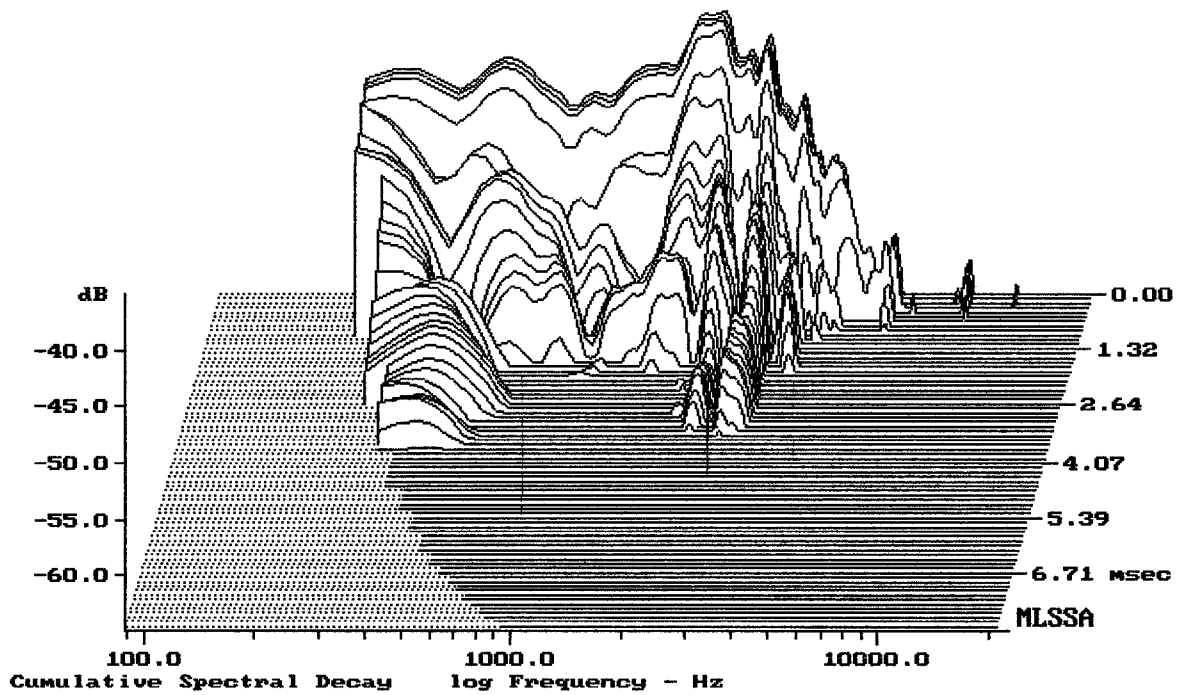

-65.00 dB, 2397 Hz (54), 3.190 msec (30)