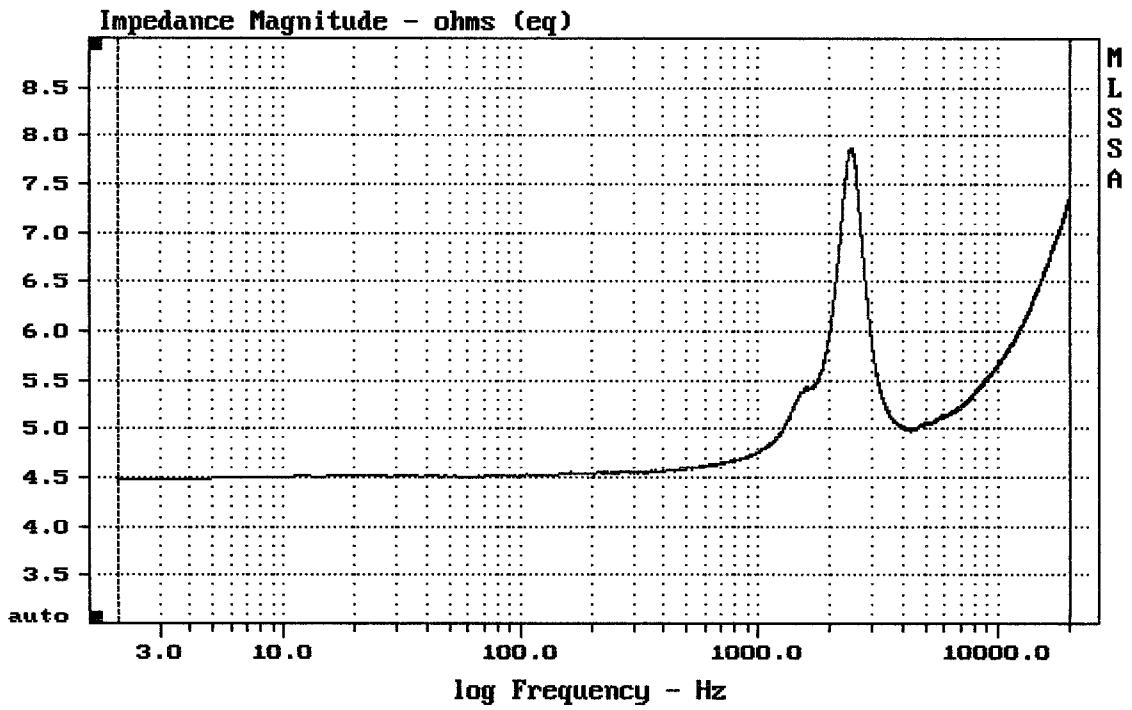

-58.56 dB, 2175 Hz (49), 1.430 msec (14)

Level (1298:11508 Hz) = 104.55 dB SPL/watt (8 ohms, @1.00 meters)

EON 315 HORN+DRIVER

MLSSA: Frequency Domain

-64.52 dB, 1465 Hz (33), 2.200 msec (21)

mean: 5.925, rms: 5.978, std: 0.7985, max: 7.874, min: 4.484

QC Limits

Line	Parameter	Value	Units
1	RMSE-free	0.27	Ohms
2	Fs	48.62	Hz
3	Re	1.43	Ohms[dc]
4	Res	10.77	Ohms
5	Qms	3.69	
6	Qes	0.49	
7	Qts	0.43	
8	L1	0.15	mH
9	L2	0.36	mH
10	R2	2.69	Ohms
11	RMSE-load	0.15	Ohms
12	Vas(Sd)	198.37	liters
13	Mms	52.21	grams
14	Cms	205	$\mu\text{M}/\text{Newton}$
15	B1	6.82	Tesla-M
16	SPLref(Sd)	98.5	dB[Re]
17	Rub-index	0.00	