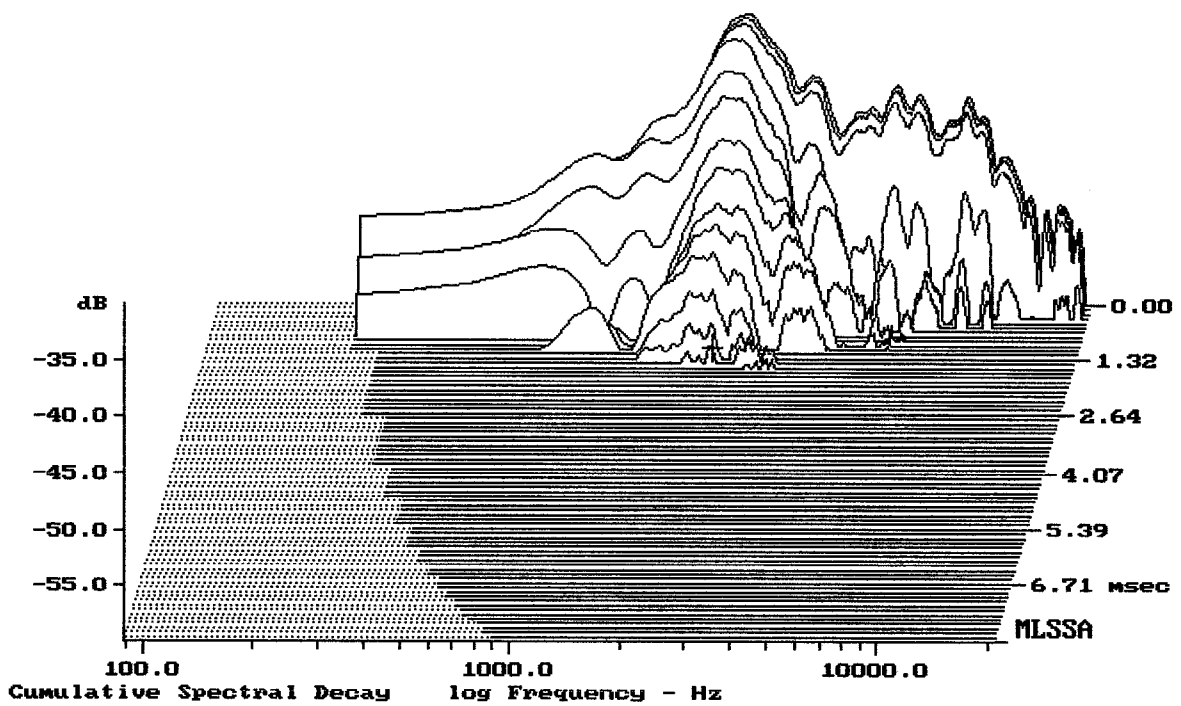

-58.56 dB, 2175 Hz (49), 1.430 msec (14)