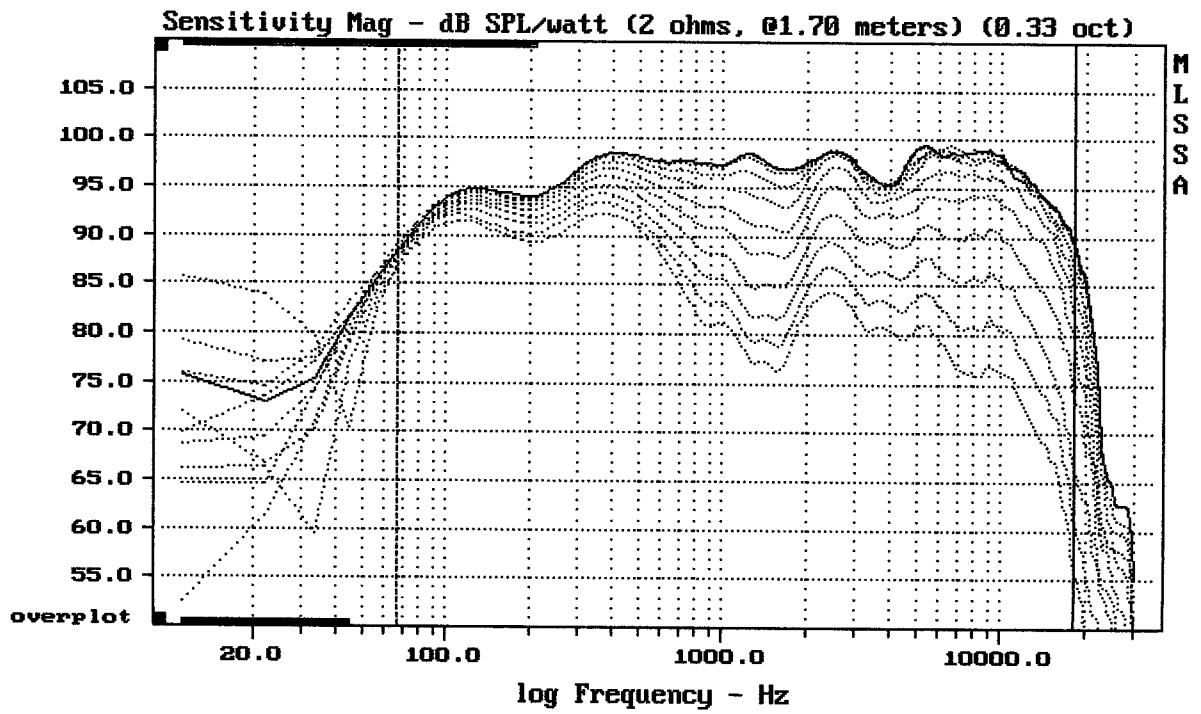

JBL EON 315

MLSSA: Frequency Domain

JBL EON 315