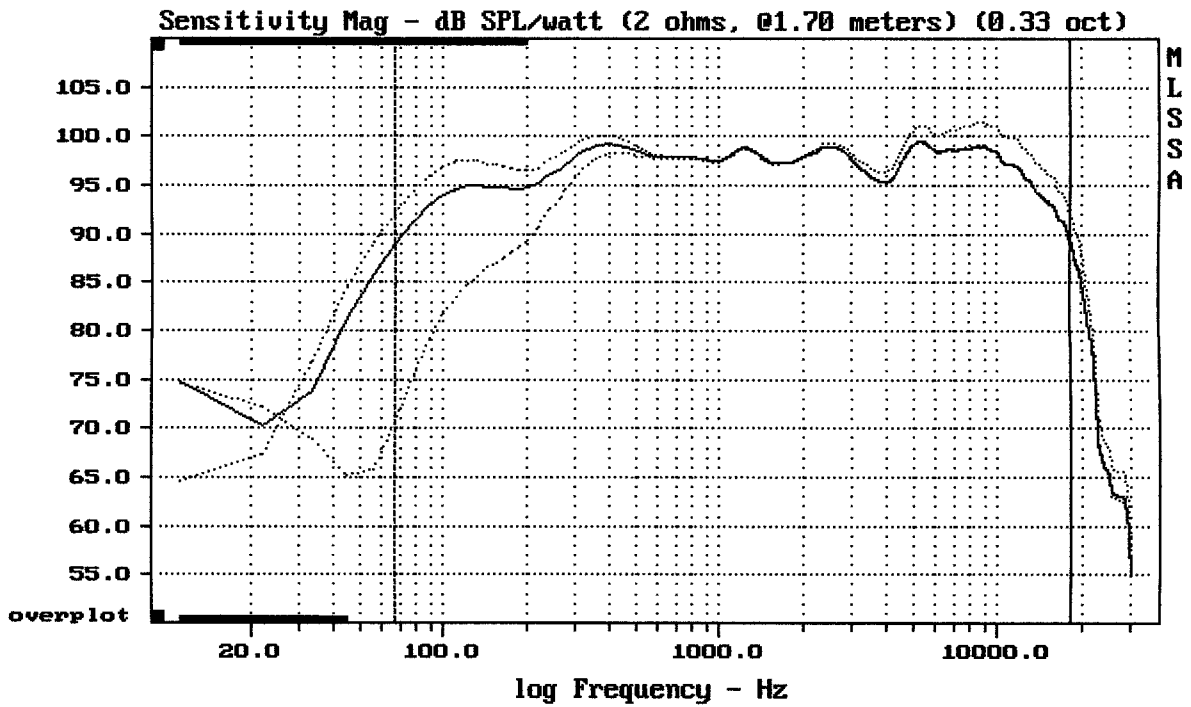

JBL EON 315

MLSSA: Time Domain

mean: -661.4, rms: 669.3, std: 102.2, max: -136.7, min: -794.6

JBL EON 315

mean: 0.3693, rms: 0.6975, std: 0.5917, max: 7.613, min: -0.1328

JBL EON 315

MLSSA: Frequency Domain

QC Limits

Line	Parameter	Value	Units
1	RMSE-free	0.27	Ohms
2	Fs	48.62	Hz
3	Re	1.43	Ohms[dc]
4	Res	10.77	Ohms
5	Qms	3.69	
6	Qes	0.49	
7	Qts	0.43	
8	L1	0.15	mH
9	L2	0.36	mH
10	R2	2.69	Ohms
11	RMSE-load	0.15	Ohms
12	Vas(Sd)	198.37	liters
13	Mms	52.21	grams
14	Cms	205	$\mu\text{M}/\text{Newton}$
15	B1	6.82	Tesla-M
16	SPLref(Sd)	98.5	dB[Re]
17	Rub-index	0.00	