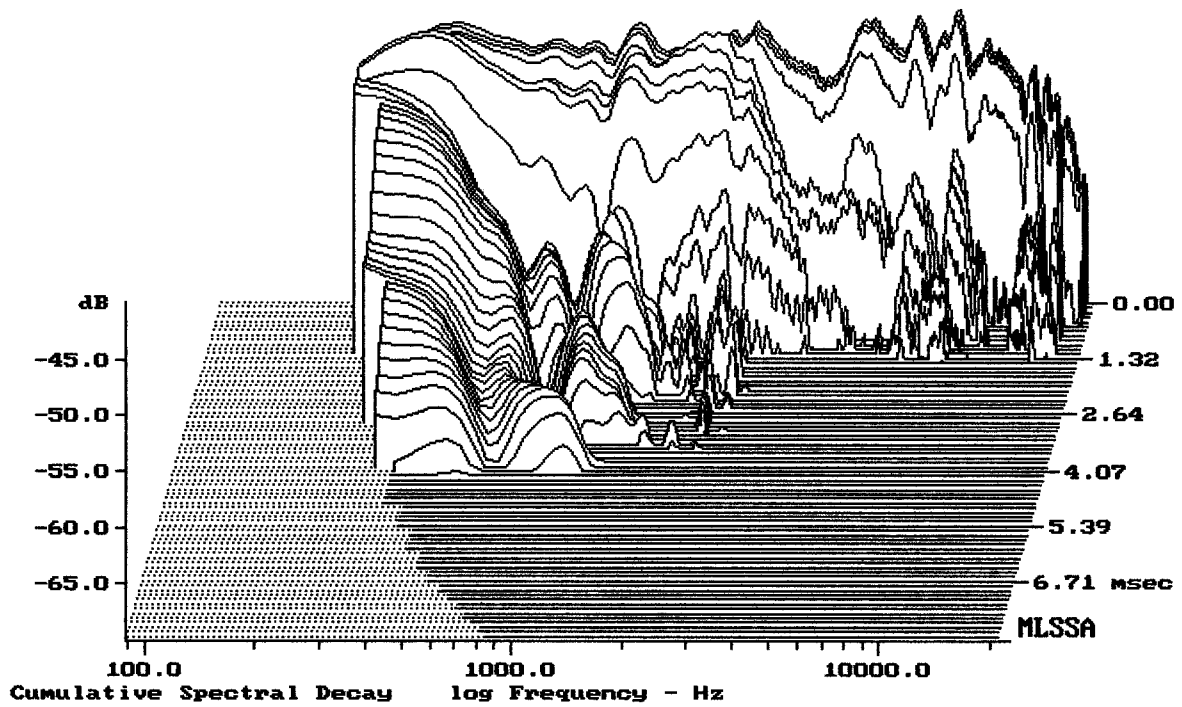

-68.33 dB, 2264 Hz (51), 3.080 msec (29)