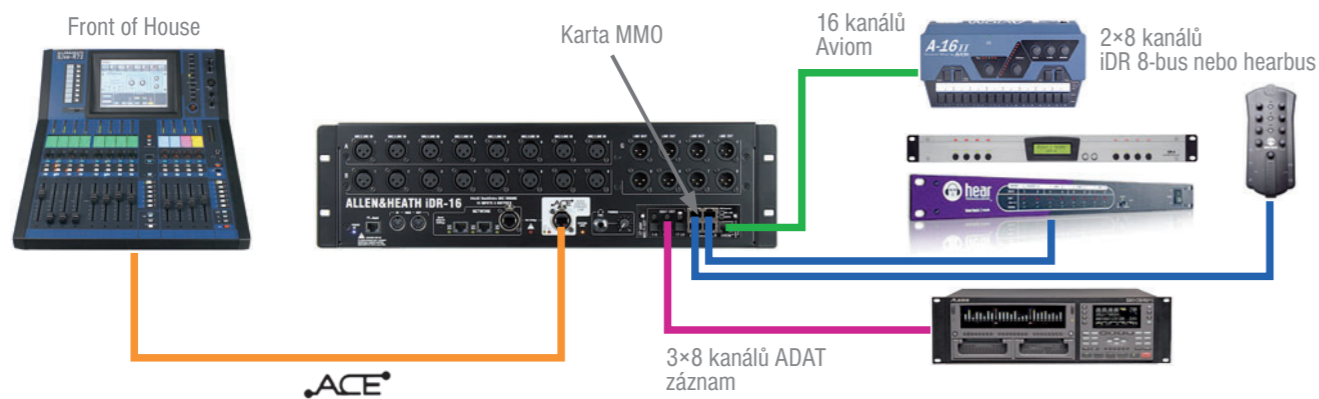

iDR-16 plus notebook s programem iLive Editor

iDR-16 & R72 pro FOH i monitory

Distribuce výstupních signálů prostřednictvím karty MMO

FOH master s digitálním rozvětvením signálů pro Monitory/Broadcast/Záznam

Nejnovější a nejkompaktnější prvky systému iLive

iLive-R72 iDR-16

- Cenově nejdostupnější součásti systému iLive
- Kompaktní rozměry, možnost instalace do racku
- **NEW** MixRack 16 In/8 Out s plnohodnotným DSP 64x32
- **NEW** Ovládací pult pro 72 kanálů s 8 lokálními vstupy a 8 lokálními výstupy
- 64x Input DSP: HPF, Gate (sidechain), PEQ, Kompresor, Limiter/De-esser, Delay
- 32x Mix (Output) DSP: PEQ, 1/3 oktávový GEQ, Kompresor, Limiter, Delay
- 8 vysoce kvalitních efektových procesorů s emulací klasických přístrojů
- Kompletní In/Out/Fx processing dostupný současně a bez omezení
- Přenos audio po sběrnici ACE™ využívající kabel Cat5 s max. délkou 120 m
- Slot pro karty umožňující připojení standardních sběrnic, jako ES, MADI a ADAT
- Plně kompatibilní s ostatními prvky systému iLive
- Společný firmware – USB přenos souborů mezi všemi prvky systému iLive