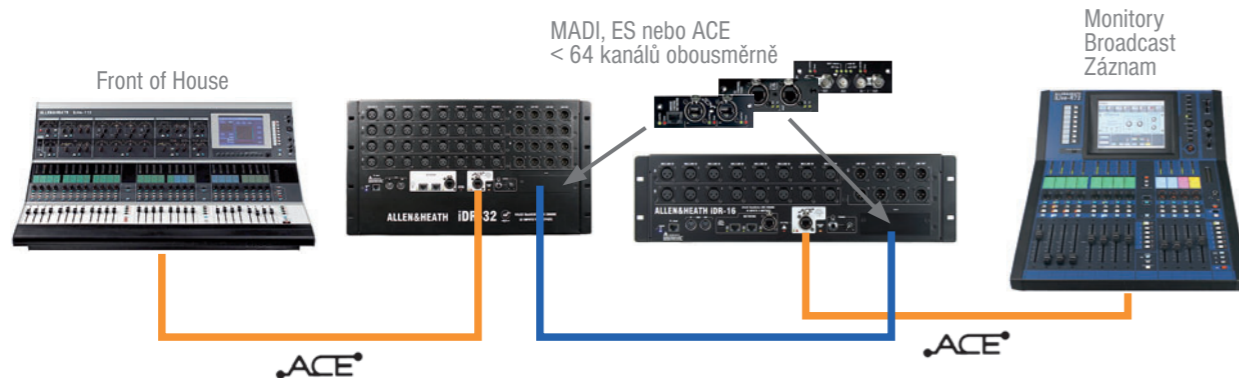

iDR-16 plus notebook s programem iLive Editor

iDR-16 & R72 pro FOH i monitory

Distribuce výstupních signálů prostřednictvím karty MMO

FOH master s digitálním rozvětvením signálů pro Monitory/Broadcast/Záznam

Nejnovější a nejkompaktnější prvky systému iLive

iLive-R72 iDR-16

- Cenově nejdostupnější součásti systému iLive
- Kompaktní rozměry, možnost instalace do racku
- **NEW** MixRack 16 In/8 Out s plnohodnotným DSP 64x32
- **NEW** Ovládací pult pro 72 kanálů s 8 lokálními vstupy a 8 lokálními výstupy
- 64x Input DSP: HPF, Gate (sidechain), PEQ, Kompresor, Limiter/De-esser, Delay
- 32x Mix (Output) DSP: PEQ, 1/3 oktávový GEQ, Kompresor, Limiter, Delay
- 8 vysoce kvalitních efektových procesorů s emulací klasických přístrojů
- Kompletní In/Out/Fx processing dostupný současně a bez omezení
- Přenos audio po sběrnici ACE™ využívající kabel Cat5 s max. délkou 120 m
- Slot pro karty umožňující připojení standardních sběrnic, jako ES, MADI a ADAT
- Plně kompatibilní s ostatními prvky systému iLive
- Společný firmware – USB přenos souborů mezi všemi prvky systému iLive