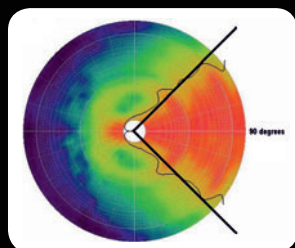

www.eaw.com

KF740

An Incredible Work of Art and Science.

Solidní bas ze čtyř 10", koaxiální zvukovod pro dva středové 8" a dva 1,4" výškové drivers. SPL max. až 141 dB, směrová kontrola už od 160 Hz, hmotnost pod 50 kg, kompatibilita s KF730 i KF760.