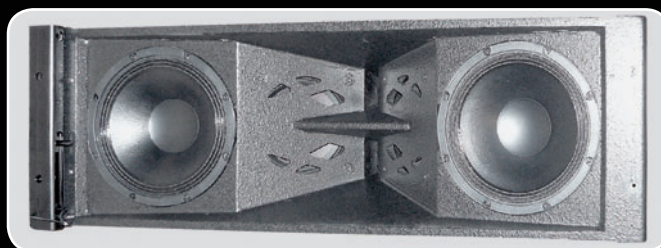

“ Incorporating advanced design techniques and transducer technologies, KF740 brings unprecedented performance in a compact package to line array systems. ”

Kenton G. Forsythe

Kenton G. Forsythe
Co-Founder and
VP of Strategic Product Development

www.eaw.com

KF740

An Incredible Work of Art and Science.

Solidní bas ze čtyř 10", koaxiální zvukovod pro dva středové 8" a dva 1,4" výškové drivers. SPL max. až 141 dB, směrová kontrola už od 160 Hz, hmotnost pod 50 kg, kompatibilita s KF730 i KF760.