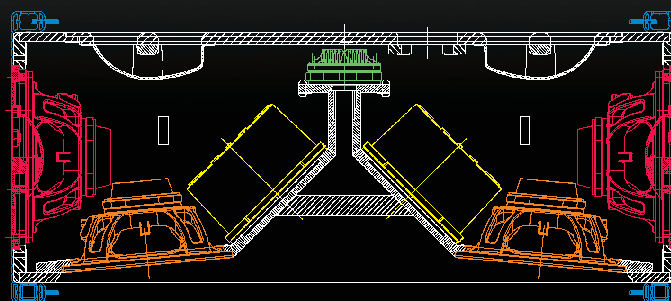

“ Incorporating advanced design techniques and transducer technologies, KF740 brings unprecedented performance in a compact package to line array systems. ”

Kenton G. Forsythe

Kenton G. Forsythe
Co-Founder and
VP of Strategic Product Development

www.eaw.com

KF740

An Incredible Work of Art and Science.

Solidní bas ze čtyř 10", koaxiální zvukovod pro dva středové 8" a dva 1,4" výškové drivers. SPL max. až 141 dB, směrová kontrola už od 160 Hz, hmotnost pod 50 kg, kompatibilita s KF730 i KF760.