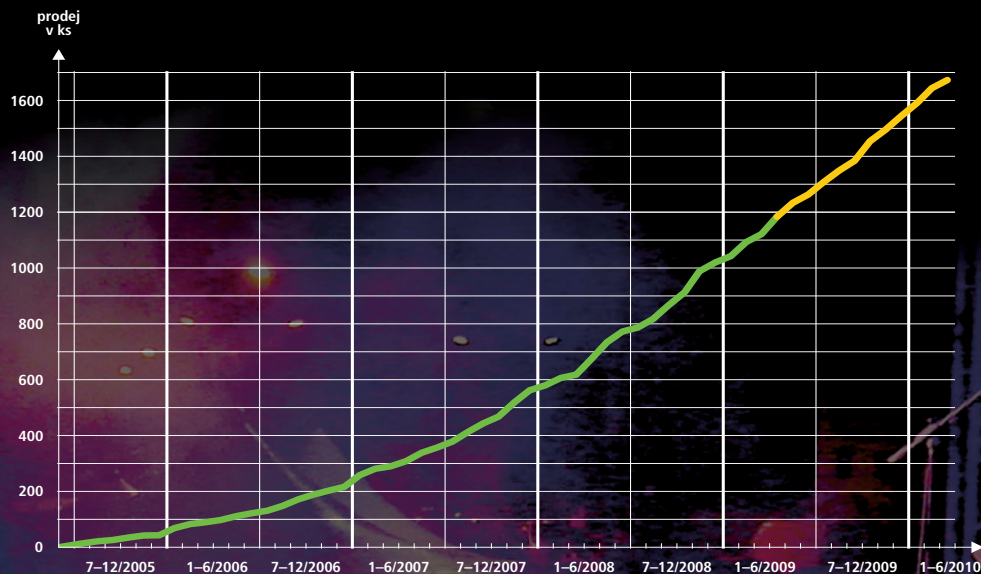

ART 310-A

ARTSERIES

se už pátý rok
prodává stále
lépe

ART 905-AS

NdFeB 1" s 1,5" cívkou

Zesilovače 300+50 W

NdFeB 10" s 2,5" cívkou

the rules of sound