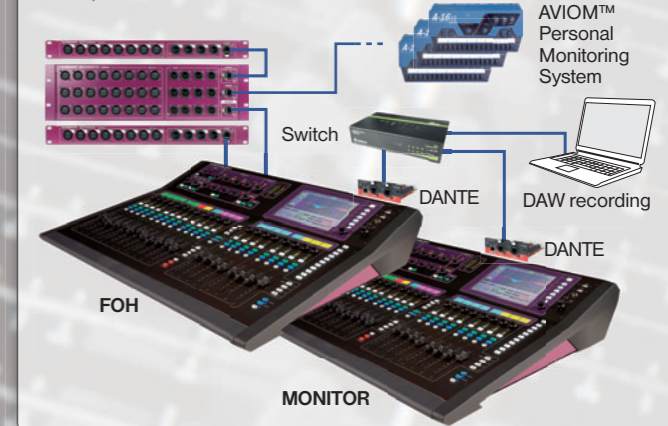

GLD-80 Mixer 123 507 Kč

20 faderů ve čtyřech vrstvách s rychlými servomotory, enkodéry, indikací vybuzení a multifunkčními displeji s volitelným podsvícením a popisem

Jednoznačné řízení prostorově, barevně a tvarem rozlišenými tlačítky

Monitor port - Cat5, kompatibilní se systémem Aviom™

dSNAKE port pro Cat5 připojení 1x GLD-80 Mixer

DIGITÁLNÍ MIXÁŽNÍ SYSTÉM ZA ANALOGOVOU CENU

Digitální párák, DSP v pultu, GEQ na všech výstupních kanálech, Matrix, DCA, přídatné karty pro audio networking, recording a SoundGrid server s efekty Waves, možnost propojení s iLive, přímé připojení osobního monitorového systému (např. Aviom™)...

MMO
ADAT, iDR port, Aviom™
16 450 Kč

GLD-80
8x IN, 10x OUT

GLD-80 + 1x GLD-AR84
16x IN, 14x OUT

GLD-80 + 1x GLD-AR2412
32x IN, 22x OUT

GLD-80 + 1x GLD-AR2412 + 1x GLD-AR84
40x IN, 26x OUT

2x GLD-80 + 1x GLD-AR2412 + 2x GLD-AR84
48x IN, 30x OUT