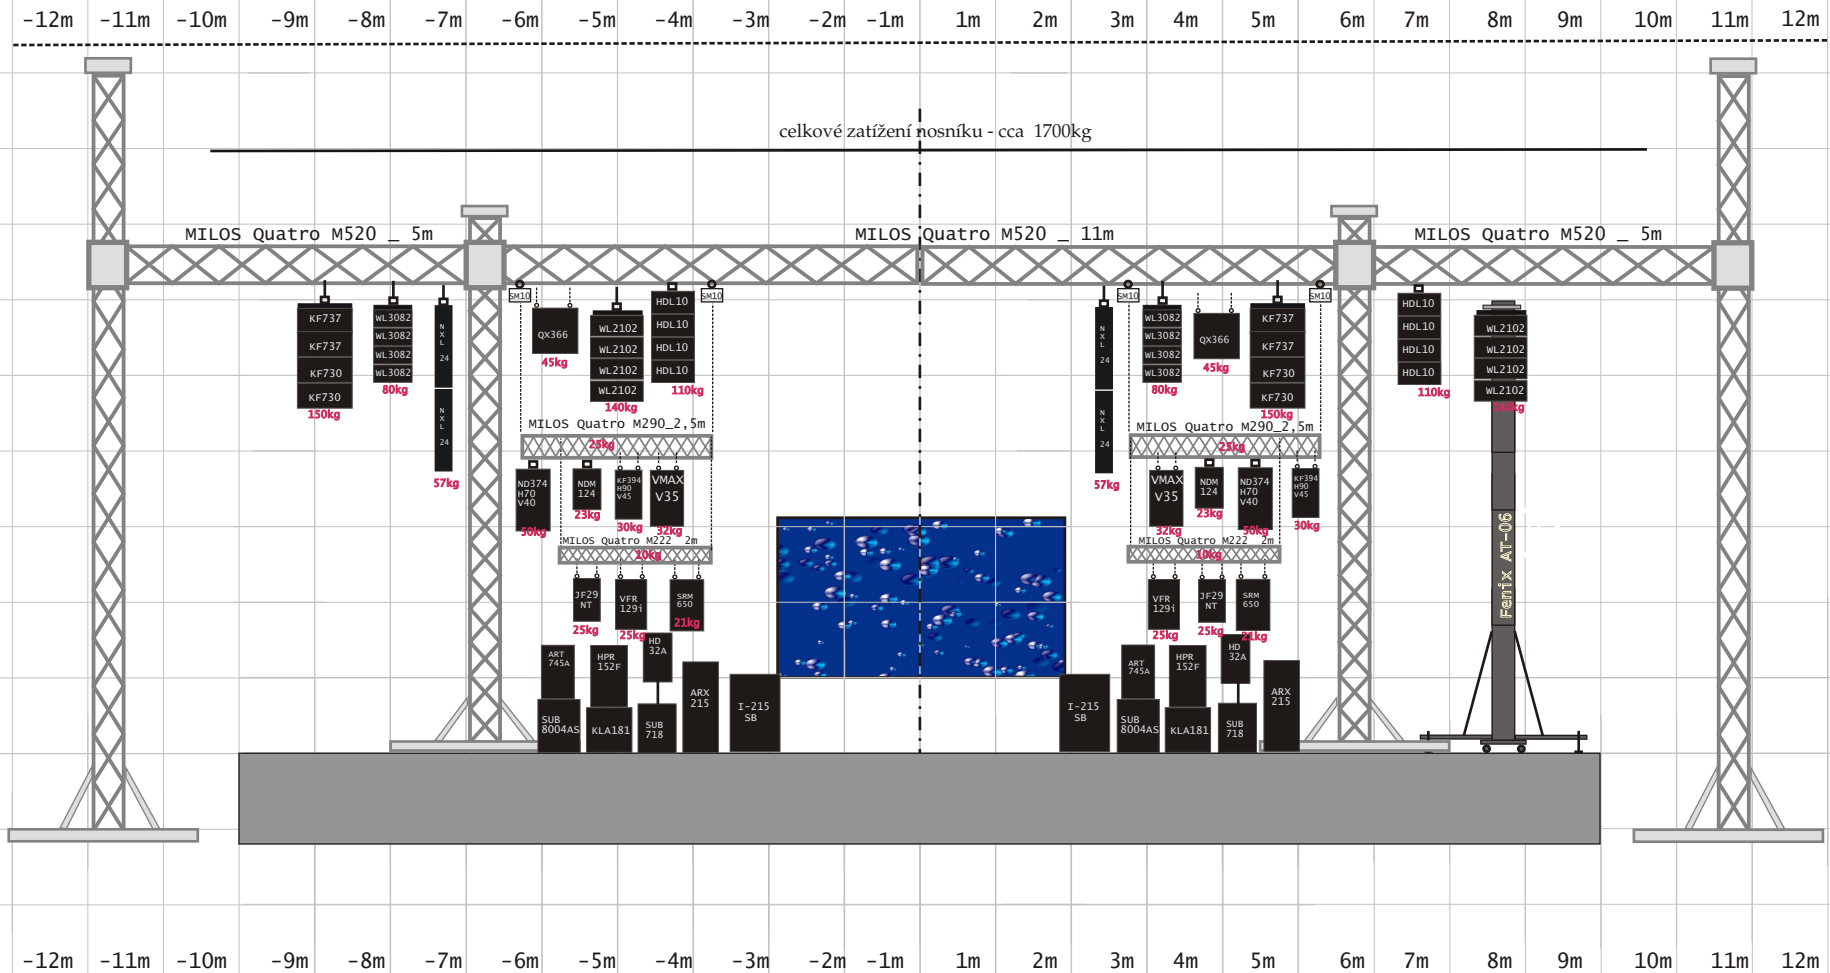

Prodance DEMO 7 _ d

SM10 - Stage Maker SM10

□ - Úvaz + omega třmen

○ - závěsné oko + řetěz

Vnominální vyzařování ve vertikální rovině

Hnominální vyzařování v horizontální rovině

Prodance DEMO 7